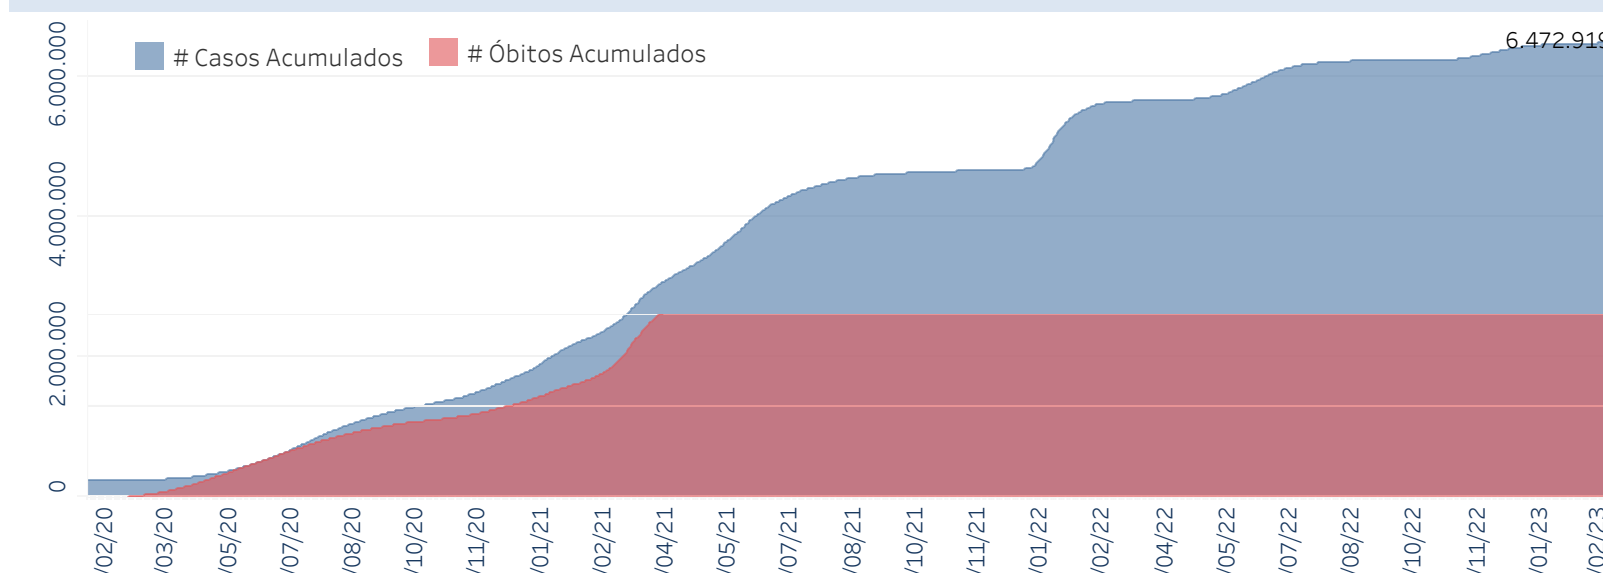

Novo Coronavírus (COVID-19)

Situação Epidemiológica

Atualizado em 04/03/2023

Situação em números de COVID-19 (casos confirmados e óbitos)

Mundial	Óbitos Mundiais	Estado de São Paulo	Óbitos Estado de São Paulo
225.680.357	4.644.740	6.472.919 ∇	179.057 ∇

* FONTE: World Health Organization - Coronavirus Disease 2019 (COVID-19) Data: 15/09/2021 00:00:00 GMT 00:00

Y FONTE: CVE/CCD/SES/SE

Casos e óbitos confirmados para COVID-19, acumulados até 04/03/2023. Estado de São Paulo