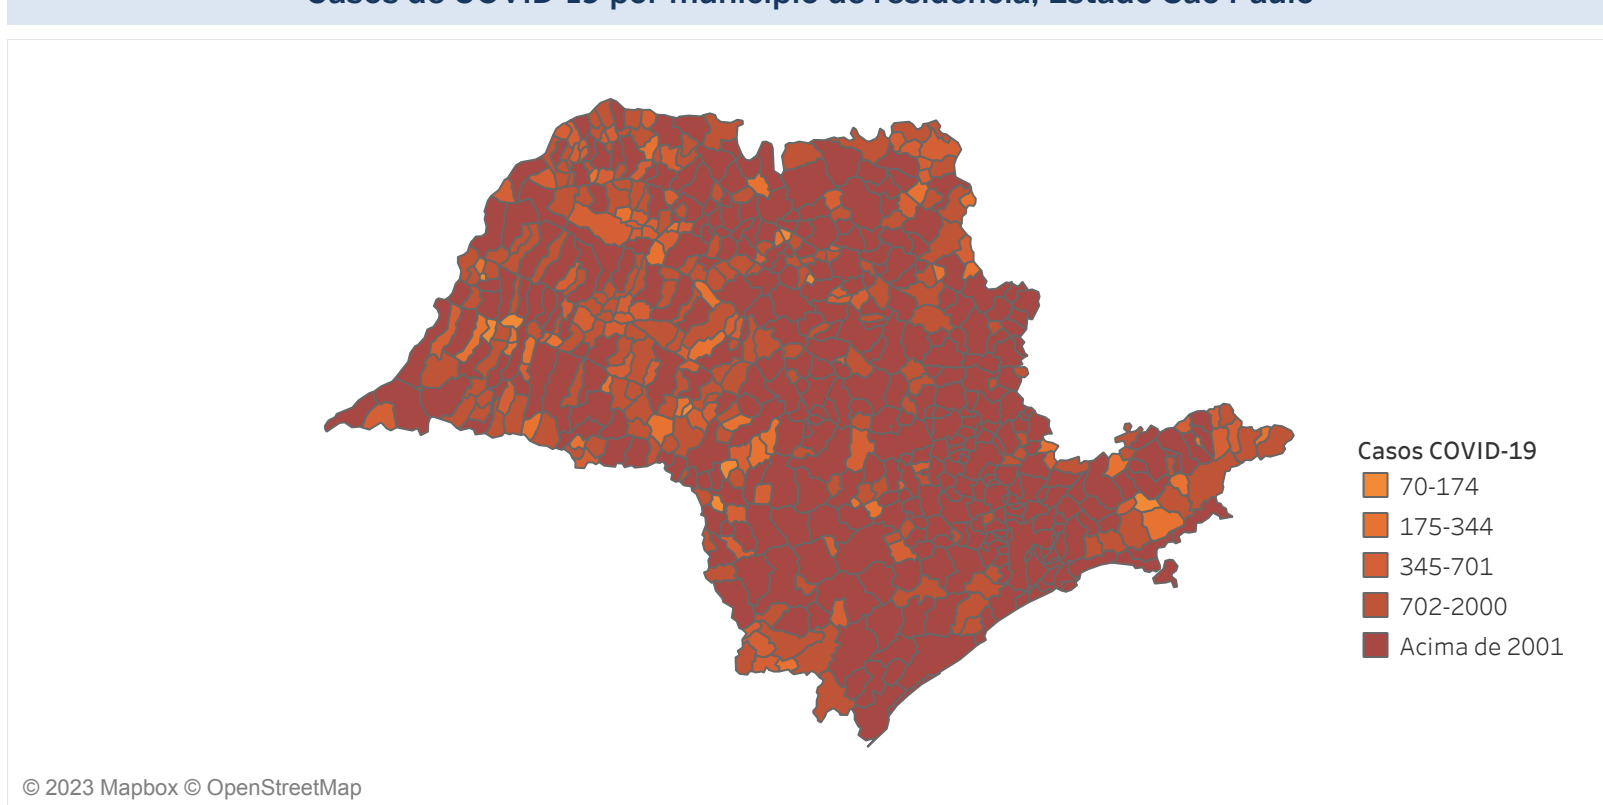

Casos de COVID-19 por município de residência, Estado São Paulo

FONTE: SIVEP-Gripe, RedCap e e-SUS VE