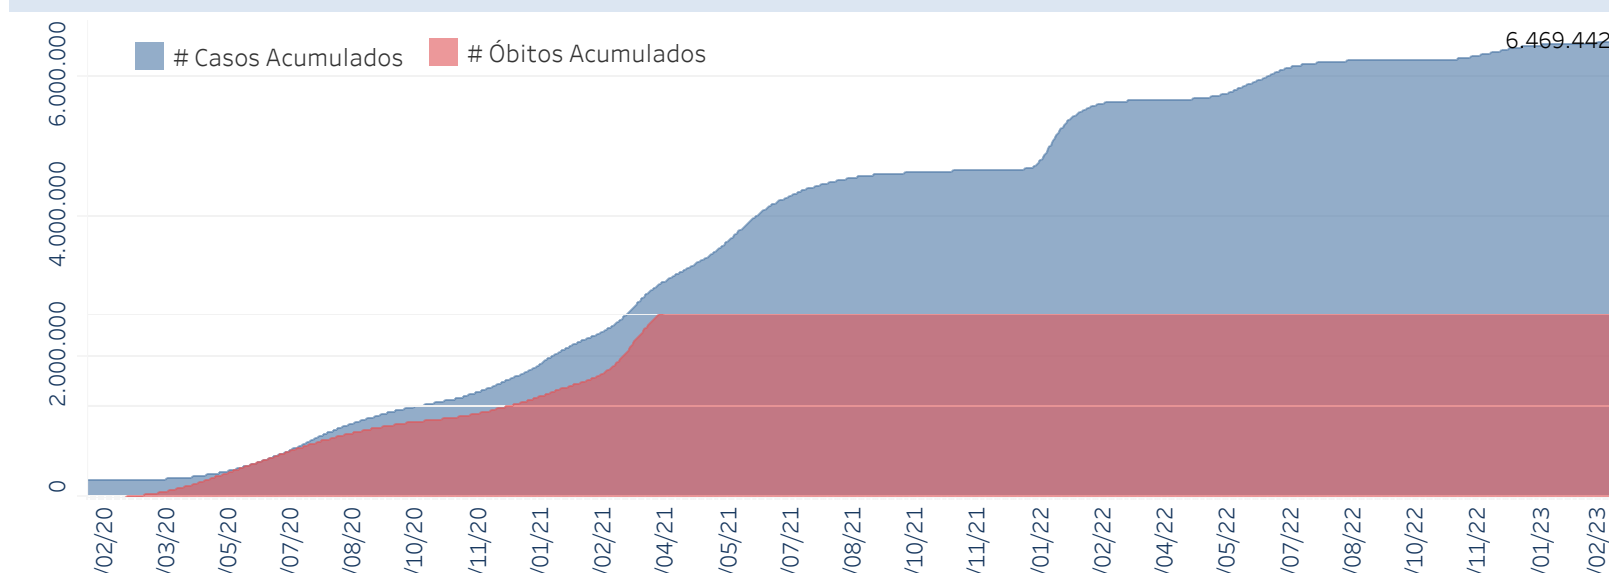

Novo Coronavírus (COVID-19)

Situação Epidemiológica

Atualizado em 03/03/2023

Situação em números de COVID-19 (casos confirmados e óbitos)

Mundial	Óbitos Mundiais	Estado de São Paulo	Óbitos Estado de São Paulo
225.680.357	4.644.740	6.469.442 $\downarrow$	179.039 $\downarrow$

* FONTE: World Health Organization - Coronavirus Disease 2019 (COVID-19) Data: 15/09/2021 00:00:00 GMT 00:00

Y FONTE: CVE/CCD/SES-SP

Casos e óbitos confirmados para COVID-19, acumulados até 03/03/2023. Estado de São Paulo

FONTE: SIVEP-Gripe, RedCap e e-SUS VE