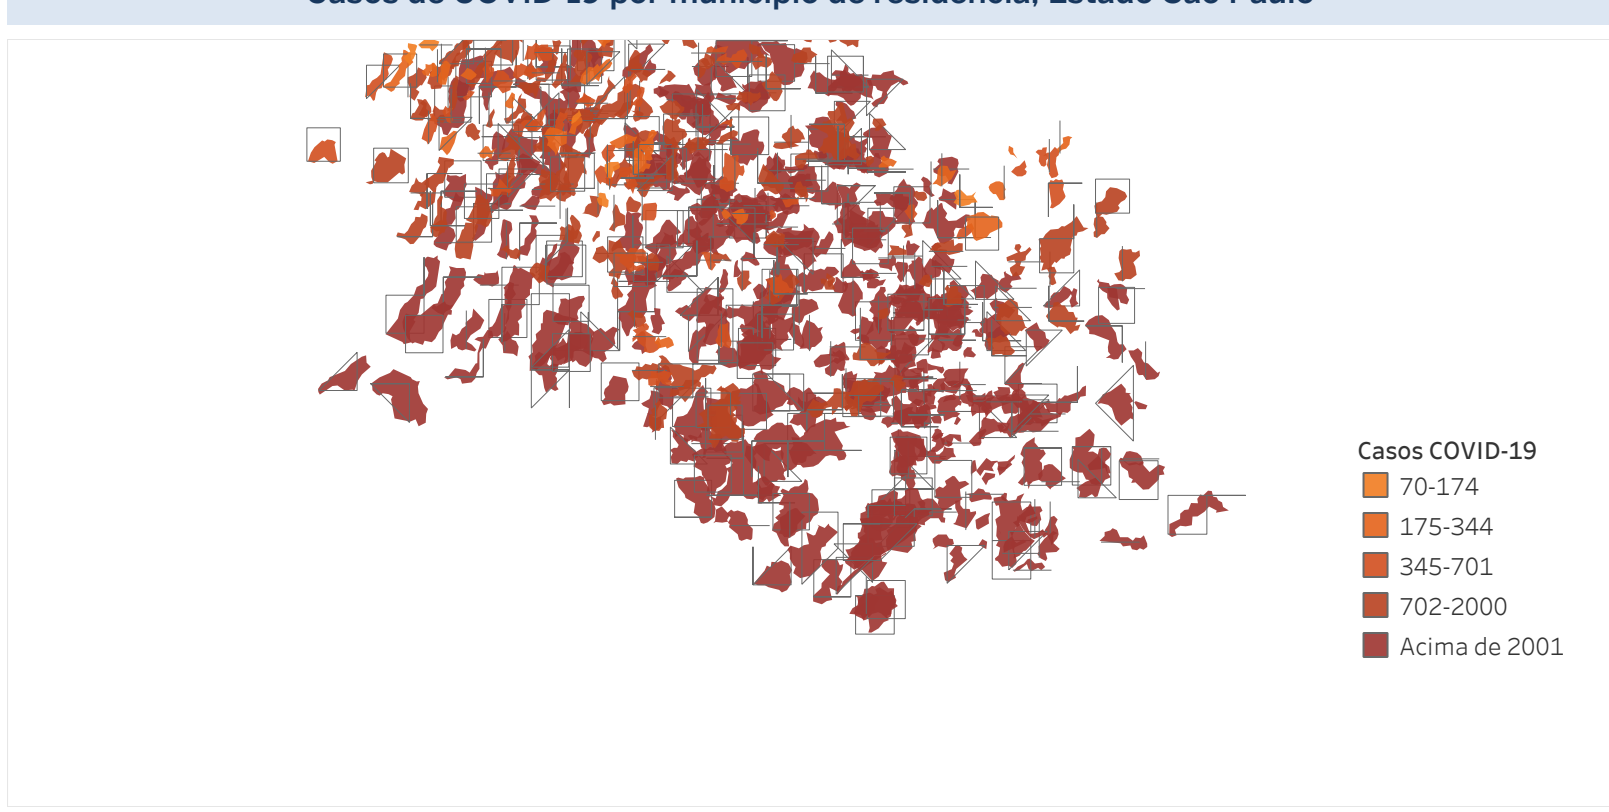

Novo Coronavírus (COVID-19)

Situação Epidemiológica

Atualizado em 30/05/2023

Situação em números de COVID-19 (casos confirmados e óbitos)

Mundial	Óbitos Mundiais	Estado de São Paulo	Óbitos Estado de São Paulo
225.680.357	4.644.740	6.615.893	180.279

* FONTE: World Health Organization - Coronavirus Disease 2019 (COVID-19) Data: 15/09/2021 00:00:00 GMT 00:00

Y FONTE: CVE/CCD/SES-SP

Casos e óbitos confirmados para COVID-19, acumulados até 30/05/2023. Estado de São Paulo

FONTE: SIVEP-Gripe, RedCap e e-SUS VE

Casos de COVID-19 por município de residência, Estado São Paulo

Casos COVID-19

- 70-174
- 175-344
- 345-701
- 702-2000
- Acima de 2001

FONTE: SIVEP-Gripe, RedCap e e-SUS VE