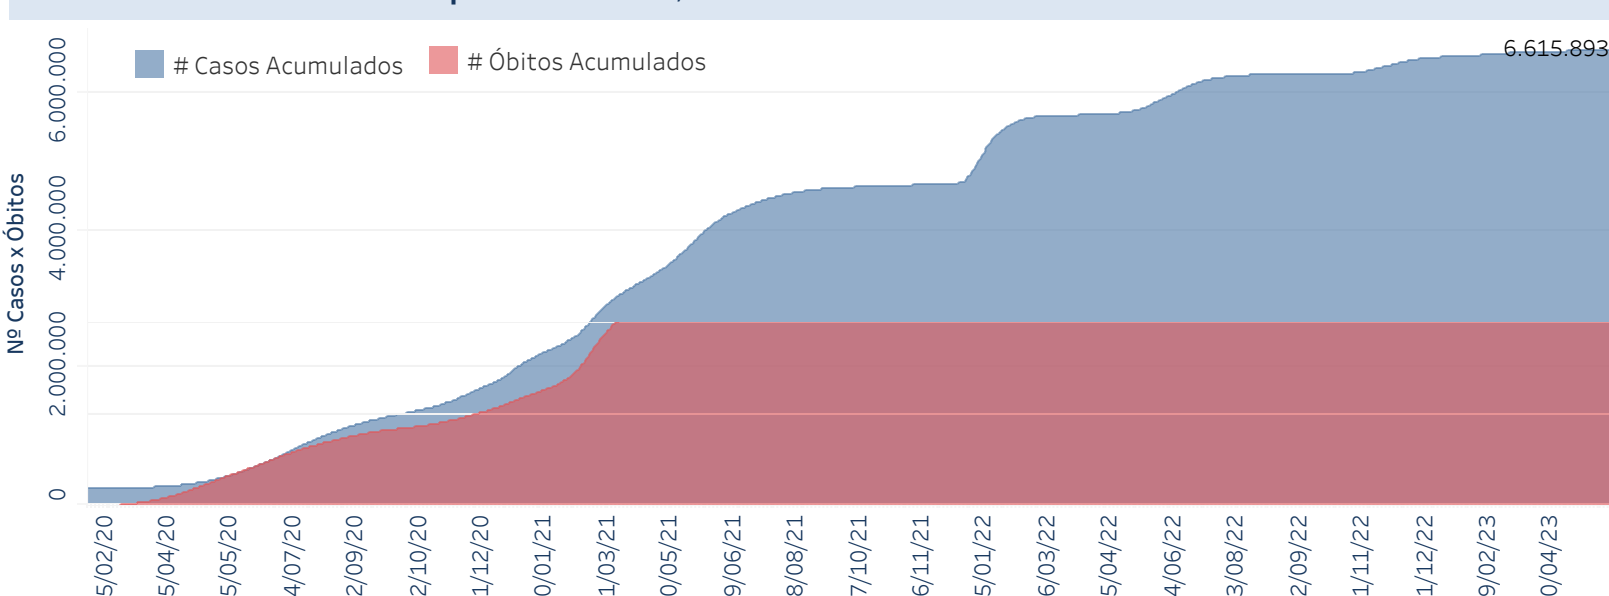

Novo Coronavírus (COVID-19)

Situação Epidemiológica

Atualizado em 30/05/2023

Situação em números de COVID-19 (casos confirmados e óbitos)

Mundial	Óbitos Mundiais	Estado de São Paulo	Óbitos Estado de São Paulo
225.680.357	4.644.740	6.615.893	180.279

* FONTE: World Health Organization - Coronavirus Disease 2019 (COVID-19) Data: 15/09/2021 00:00:00 GMT 00:00

Y FONTE: CVE/CCD/SES-SP

Casos e óbitos confirmados para COVID-19, acumulados até 30/05/2023. Estado de São Paulo

FONTE: SIVEP-Gripe, RedCap e e-SUS VE

Casos de COVID-19 por município de residência, Estado São Paulo

Casos COVID-19

- 70-174
- 175-344
- 345-701
- 702-2000
- Acima de 2001

FONTE: SIVEP-Gripe, RedCap e e-SUS VE