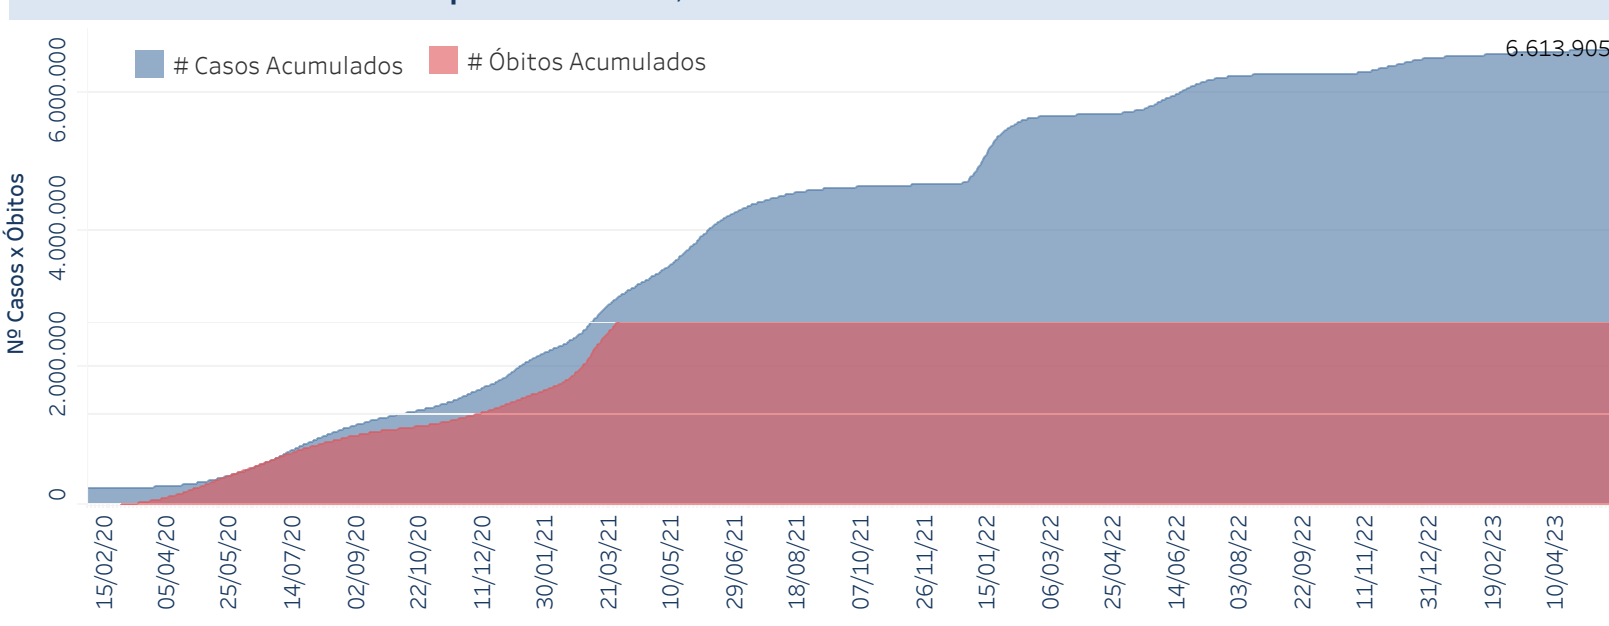

Novo Coronavírus (COVID-19)

Situação Epidemiológica

Atualizado em 27/05/2023

Situação em números de COVID-19 (casos confirmados e óbitos)

Mundial	Óbitos Mundiais	Estado de São Paulo	Óbitos Estado de São Paulo
225.680.357	4.644.740	6.613.905	180.267

* FONTE: World Health Organization - Coronavirus Disease 2019 (COVID-19) Data: 15/09/2021 00:00:00 GMT 00:00

Y FONTE: CVE/CCD/SES-SP

Casos e óbitos confirmados para COVID-19, acumulados até 27/05/2023. Estado de São Paulo

FONTE: SIVEP-Gripe, RedCap e e-SUS VE