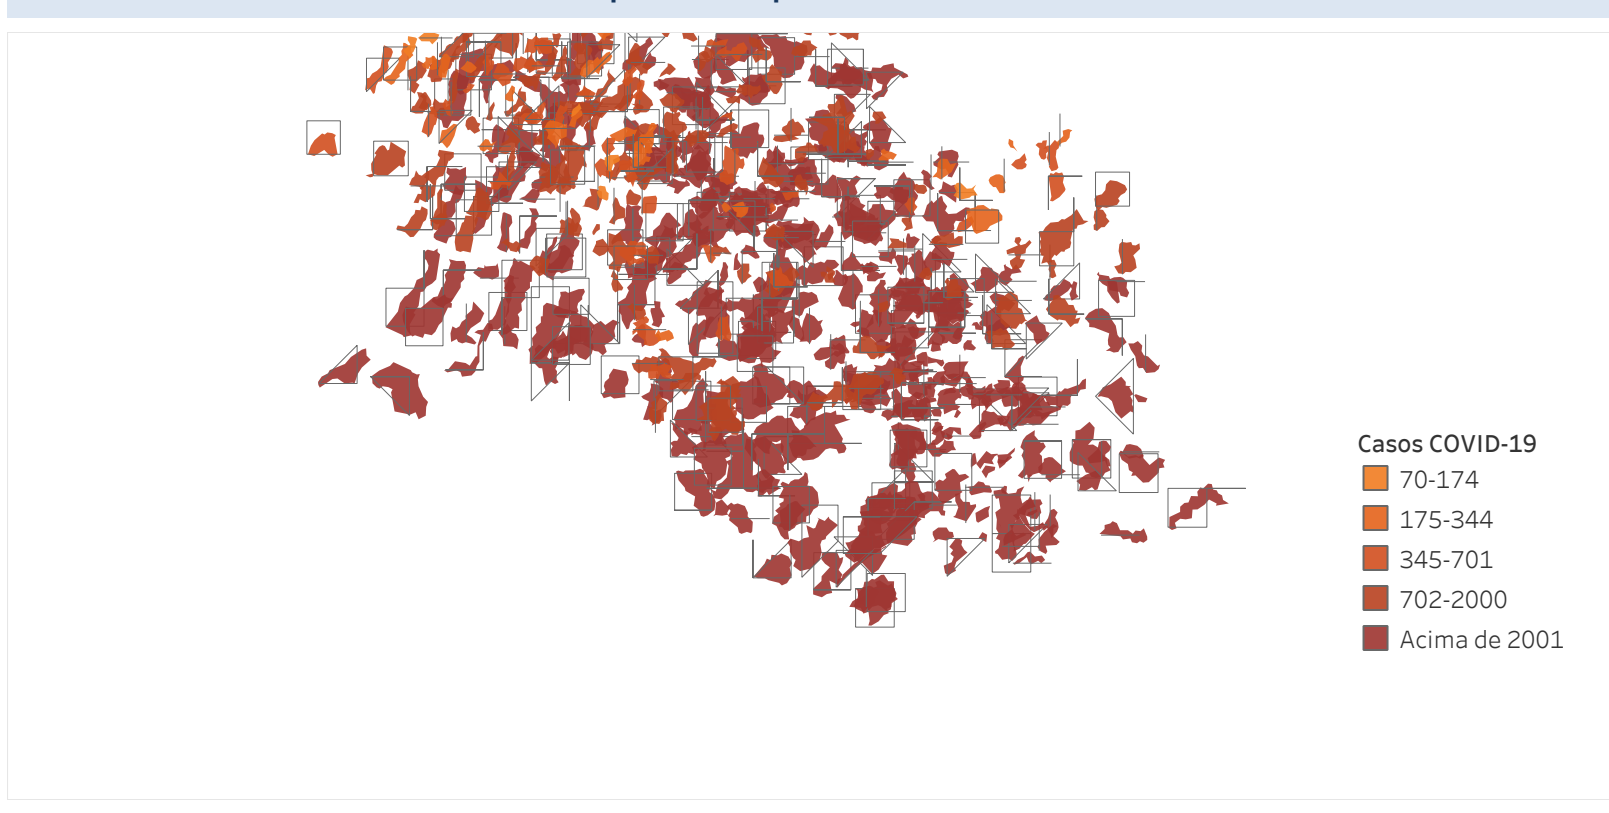

Casos de COVID-19 por município de residência, Estado São Paulo

Casos COVID-19

- 70-174
- 175-344
- 345-701
- 702-2000
- Acima de 2001

FONTE: SIVEP-Gripe, RedCap e e-SUS VE