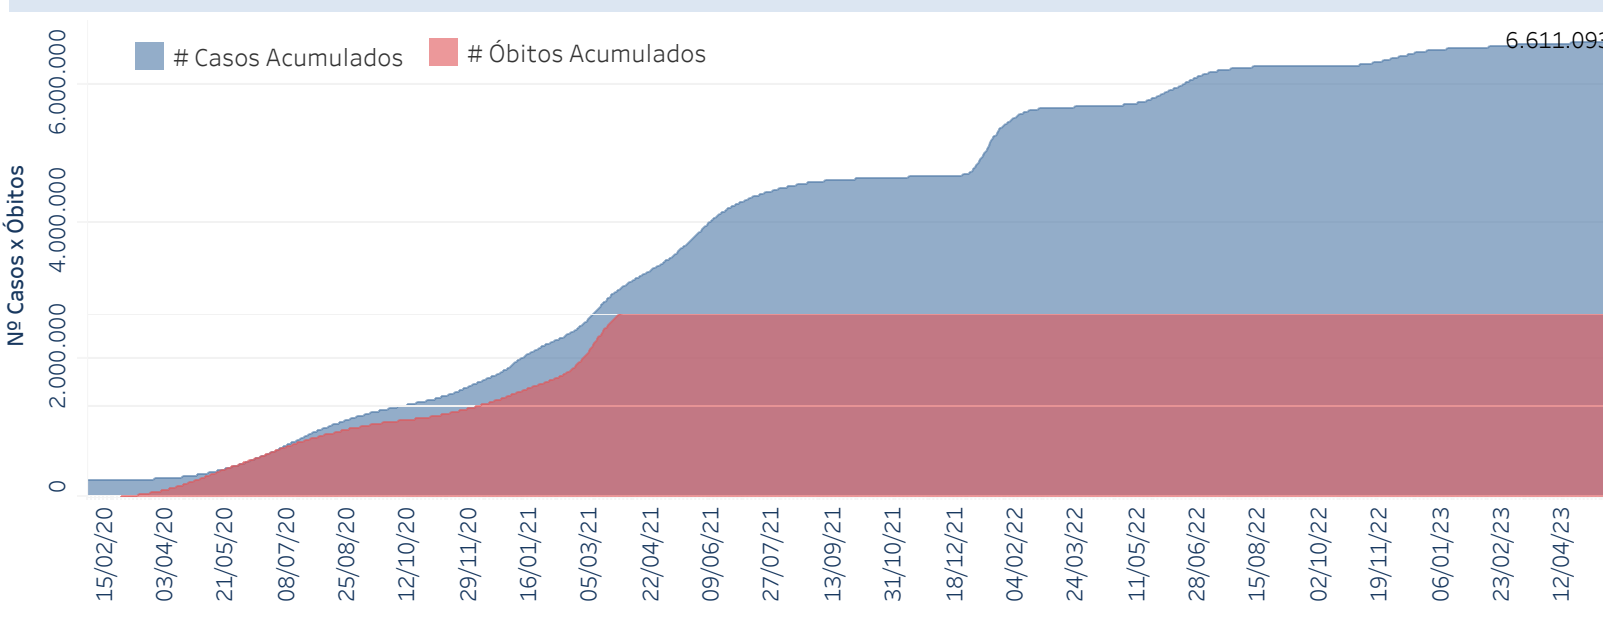

Novo Coronavírus (COVID-19)

Situação Epidemiológica

Atualizado em 24/05/2023

Situação em números de COVID-19 (casos confirmados e óbitos)

Mundial	Óbitos Mundiais	Estado de São Paulo	Óbitos Estado de São Paulo
225.680.357	4.644.740	6.611.093 $\downarrow$	180.231 $\downarrow$

* FONTE: World Health Organization - Coronavirus Disease 2019 (COVID-19) Data: 15/09/2021 00:00:00 GMT 00:00

Y FONTE: CVE/CCD/SES-SP

Casos e óbitos confirmados para COVID-19, acumulados até 24/05/2023. Estado de São Paulo

FONTE: SIVEP-Gripe, RedCap e e-SUS VE