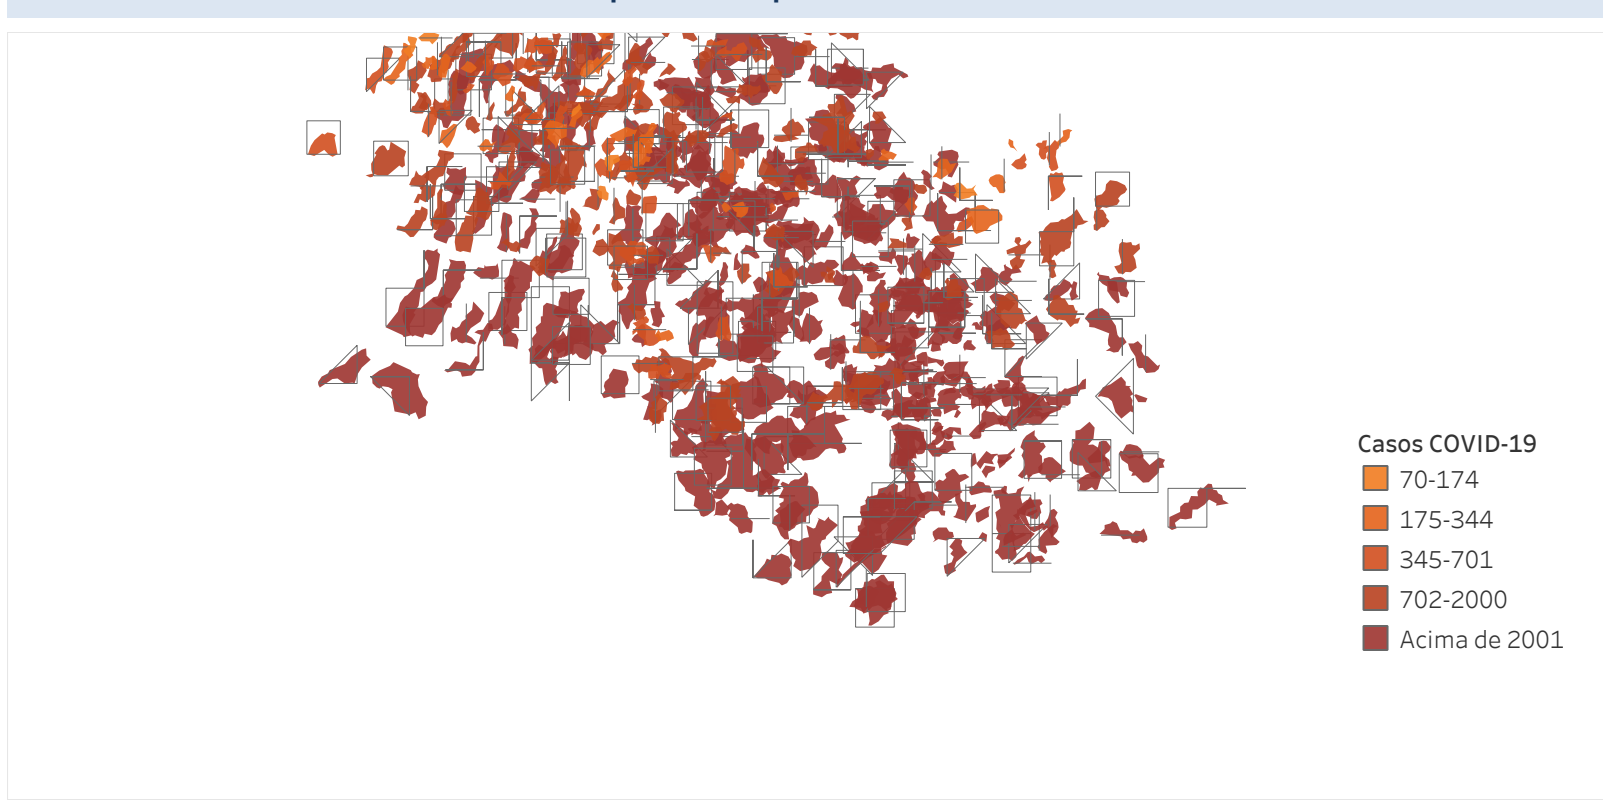

Casos de COVID-19 por município de residência, Estado São Paulo

Casos COVID-19

- 70-174
- 175-344
- 345-701
- 702-2000
- Acima de 2001

FONTE: SIVEP-Gripe, RedCap e e-SUS VE