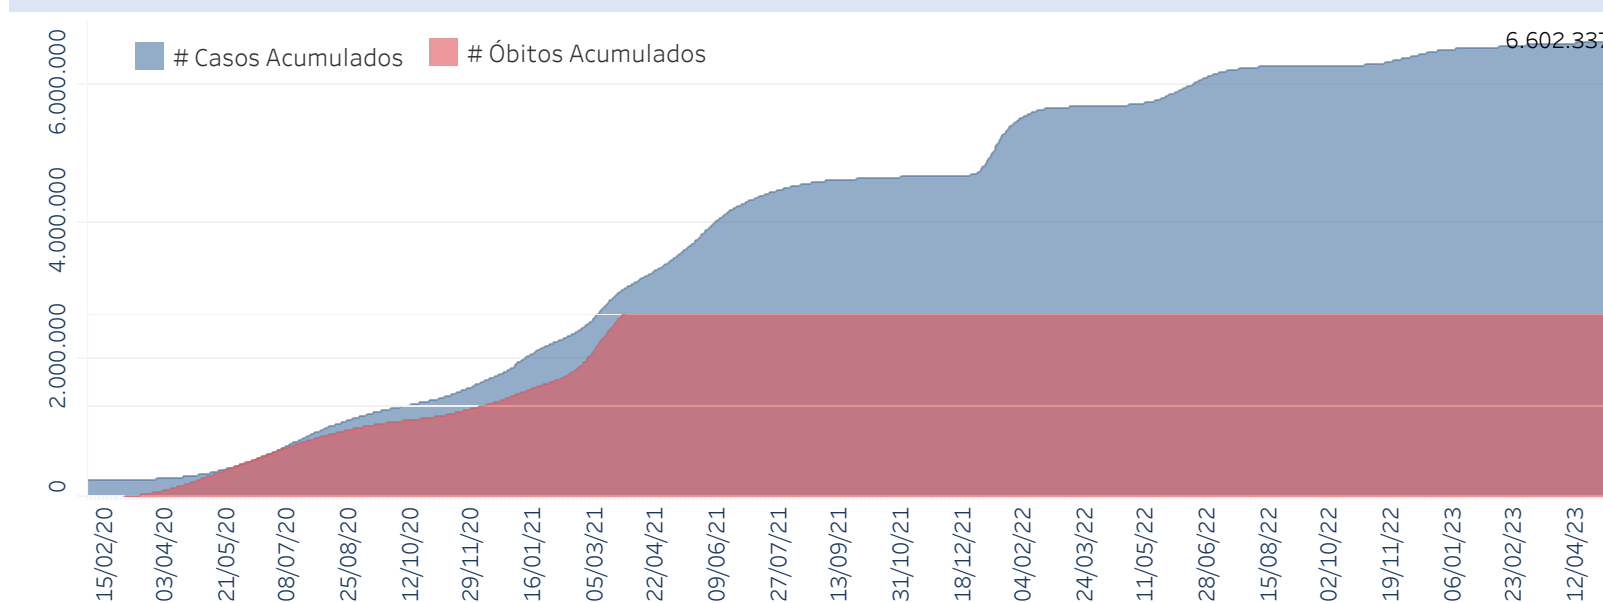

Novo Coronavírus (COVID-19)

Situação Epidemiológica

Atualizado em 13/05/2023

Situação em números de COVID-19 (casos confirmados e óbitos)

Mundial	Óbitos Mundiais	Estado de São Paulo	Óbitos Estado de São Paulo
225.680.357	4.644.740	6.602.337	180.113

* FONTE: World Health Organization - Coronavirus Disease 2019 (COVID-19) Data: 15/09/2021 00:00:00 GMT 00:00

Y FONTE: CVE/CCD/SES-SP

Casos e óbitos confirmados para COVID-19, acumulados até 13/05/2023. Estado de São Paulo