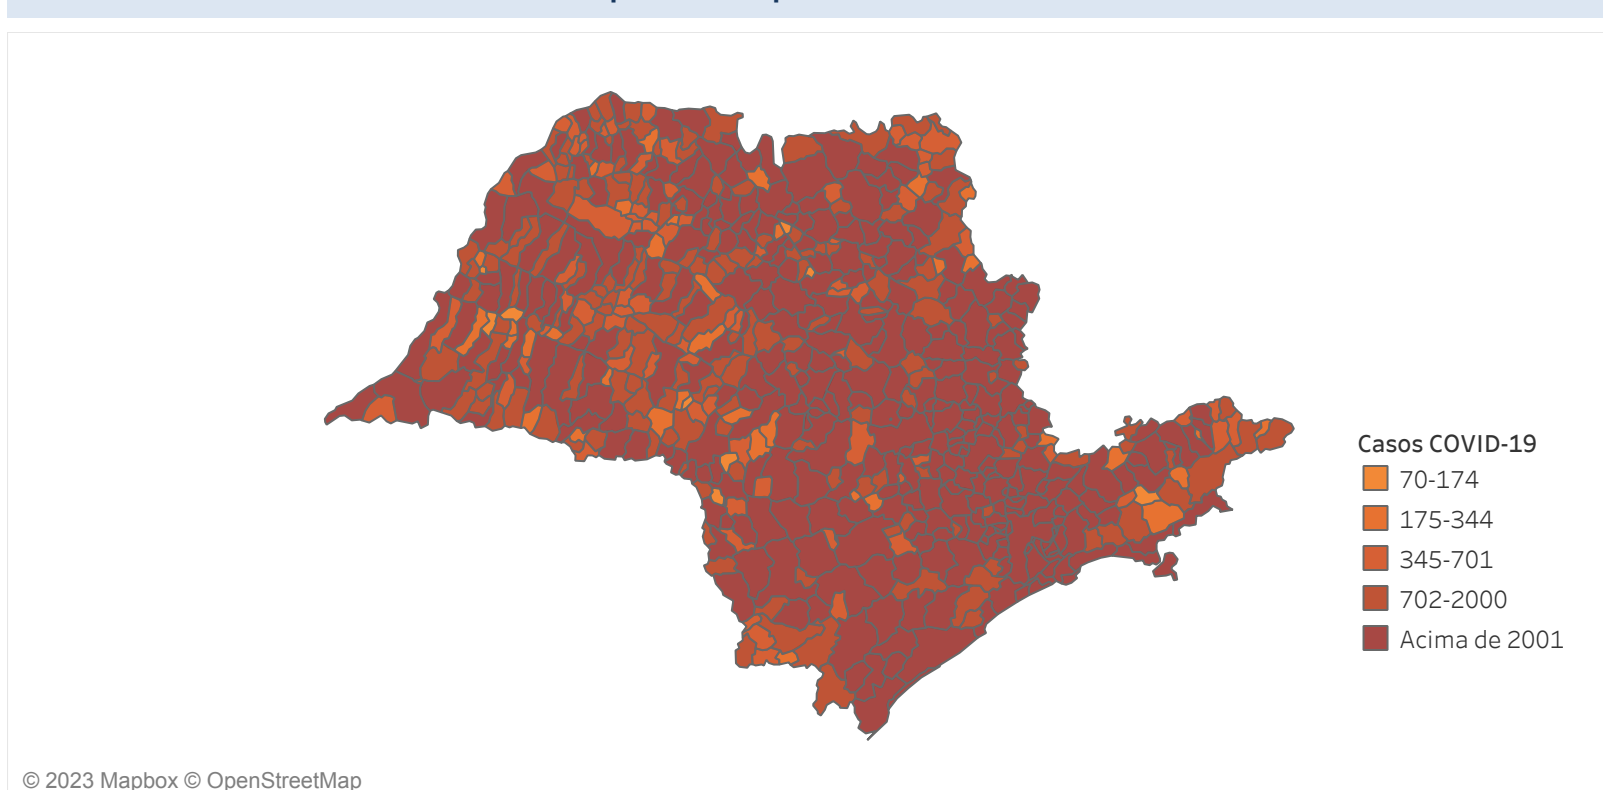

Casos de COVID-19 por município de residência, Estado São Paulo

FONTE: SIVEP-Gripe, RedCap e e-SUS VE