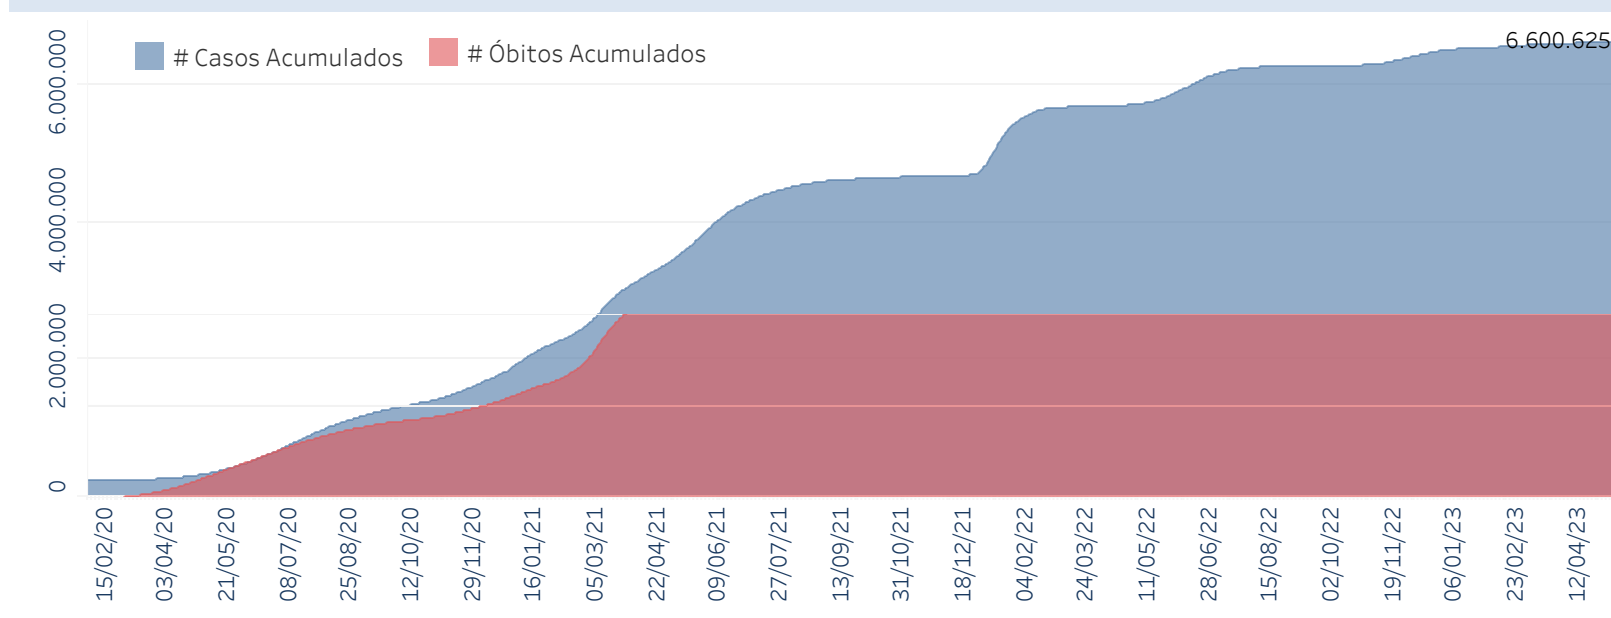

Novo Coronavírus (COVID-19)

Situação Epidemiológica

Atualizado em 12/05/2023

Situação em números de COVID-19 (casos confirmados e óbitos)

Mundial	Óbitos Mundiais	Estado de São Paulo	Óbitos Estado de São Paulo
225.680.357	4.644.740	6.600.625	180.094

* FONTE: World Health Organization - Coronavirus Disease 2019 (COVID-19) Data: 15/09/2021 00:00:00 GMT 00:00

Y FONTE: CVE/CCD/SES-SP

Casos e óbitos confirmados para COVID-19, acumulados até 12/05/2023. Estado de São Paulo