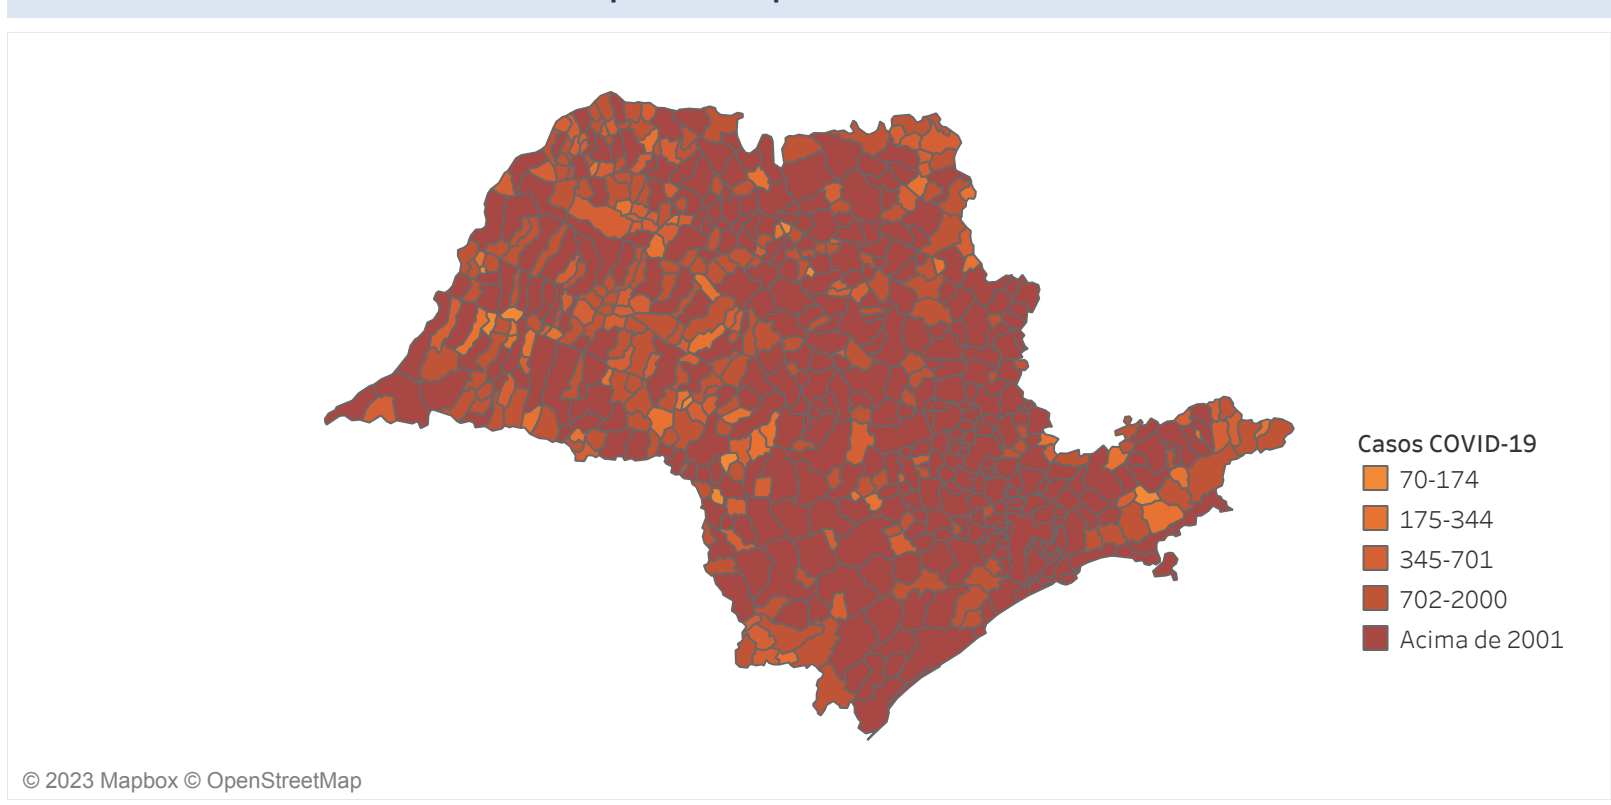

Casos de COVID-19 por município de residência, Estado São Paulo

FONTE: SIVEP-Gripe, RedCap e e-SUS VE