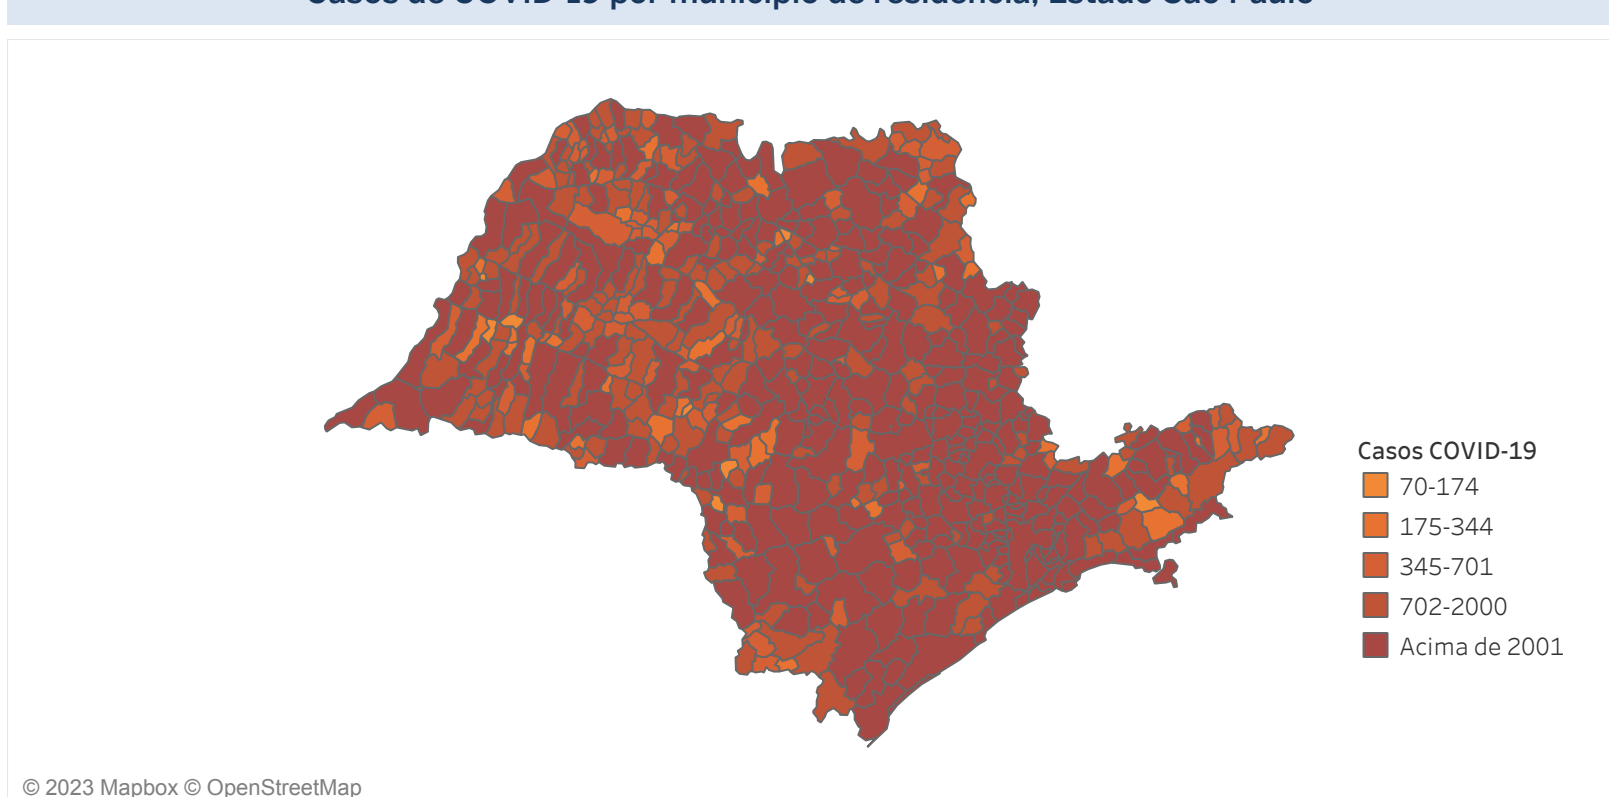

Casos de COVID-19 por município de residência, Estado São Paulo

FONTE: SIVEP-Gripe, RedCap e e-SUS VE