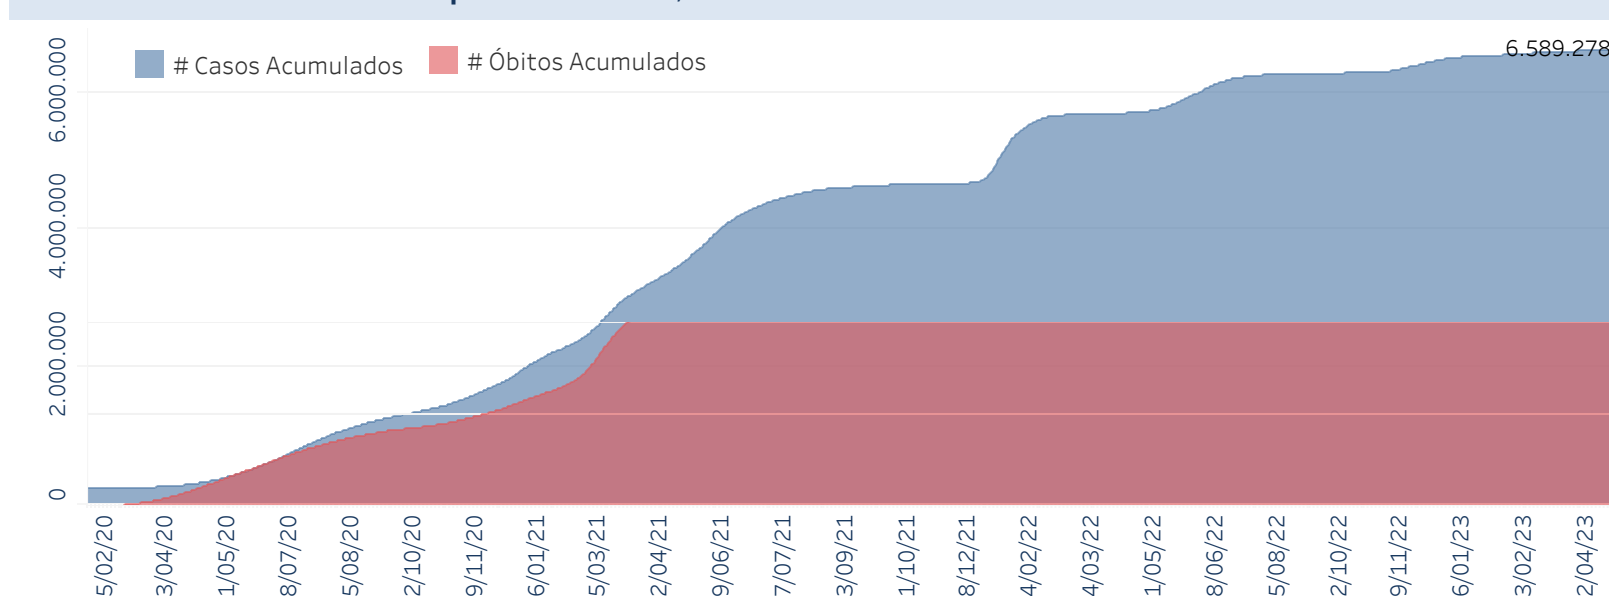

Novo Coronavírus (COVID-19)

Situação Epidemiológica

Atualizado em 05/05/2023

Situação em números de COVID-19 (casos confirmados e óbitos)

Mundial	Óbitos Mundiais	Estado de São Paulo	Óbitos Estado de São Paulo
225.680.357	4.644.740	6.589.278 \forall	179.991 \forall

* FONTE: World Health Organization - Coronavirus Disease 2019 (COVID-19) Data: 15/09/2021 00:00:00 GMT 00:00

¥ FONTE: CVE/CCD/SES-SP

Casos e óbitos confirmados para COVID-19, acumulados até 05/05/2023. Estado de São Paulo