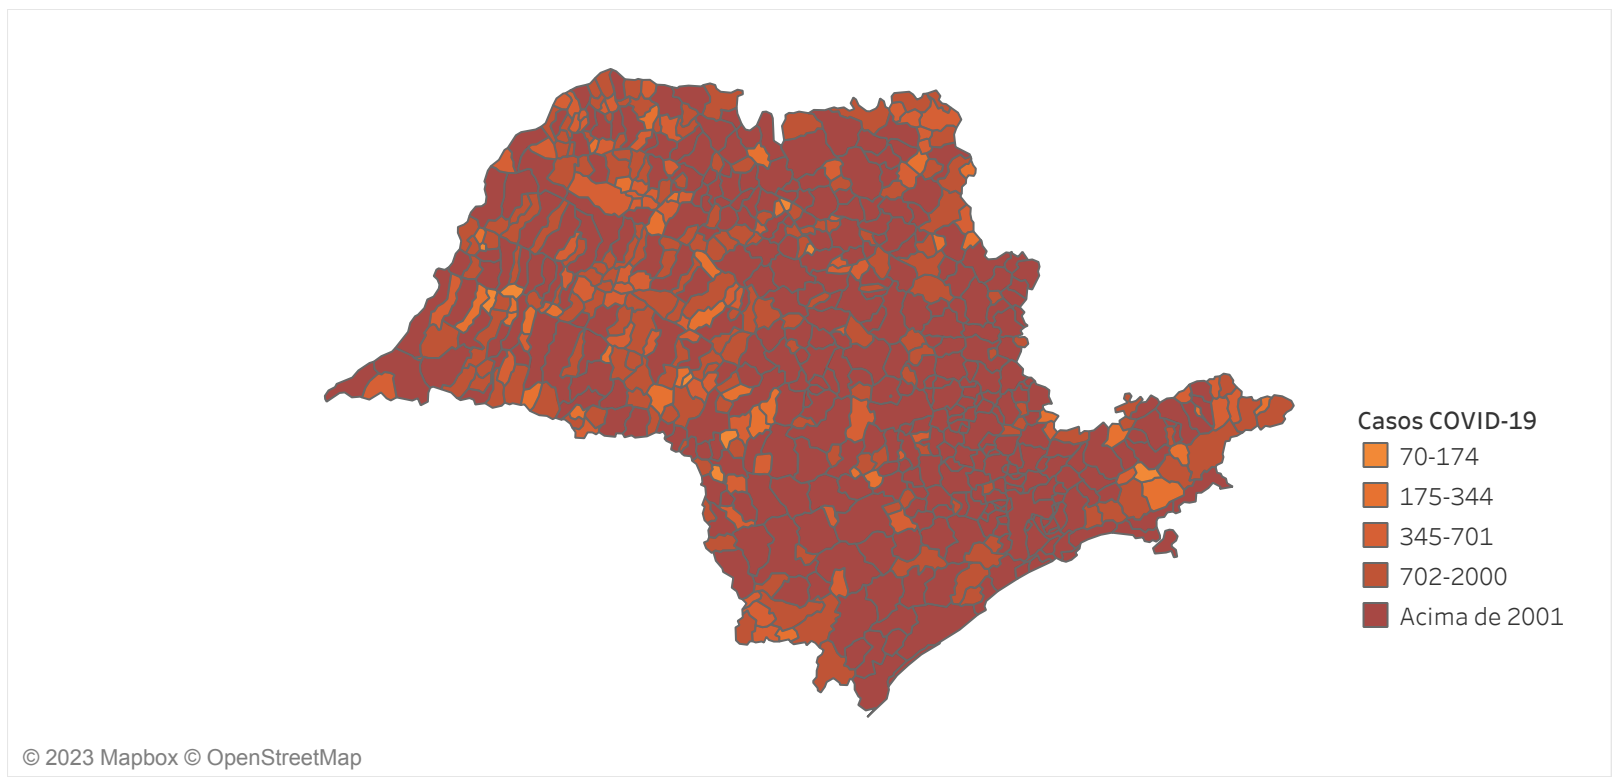

Casos de COVID-19 por município de residência, Estado São Paulo

© 2023 Mapbox © OpenStreetMap

FONTE: SIVEP-Gripe, RedCap e e-SUS VE