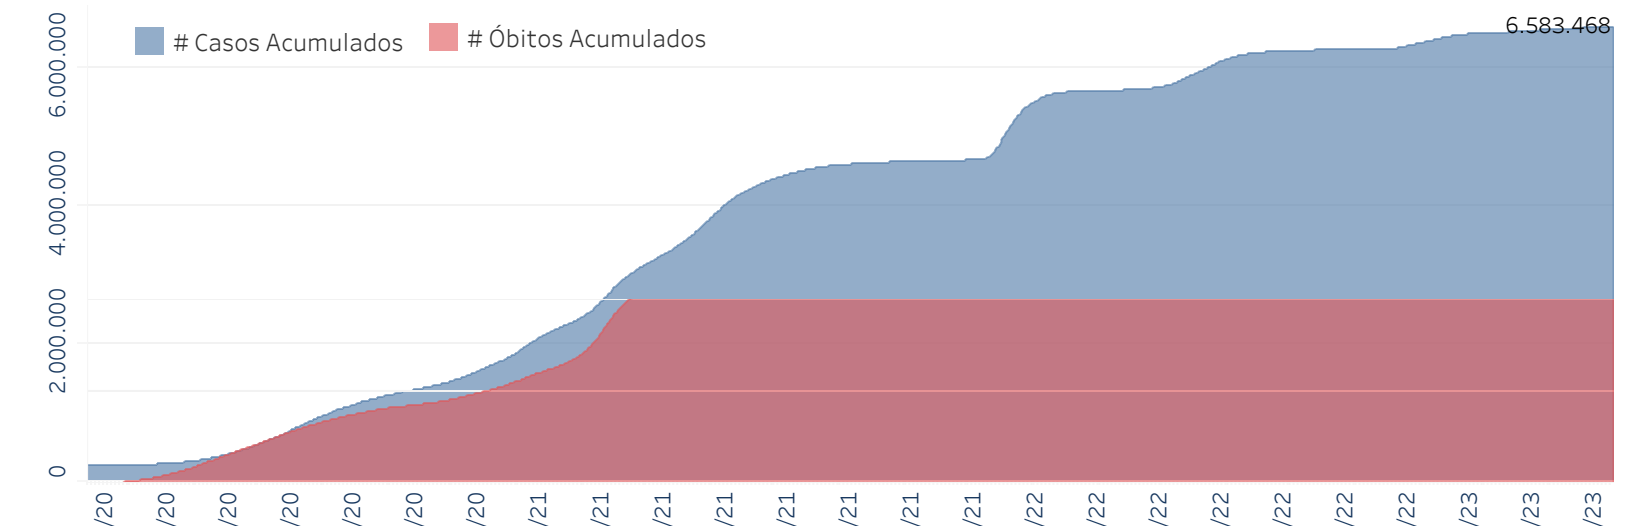

Novo Coronavírus (COVID-19)

Situação Epidemiológica

Atualizado em 01/05/2023

Situação em números de COVID-19 (casos confirmados e óbitos)

Mundial	Óbitos Mundiais	Estado de São Paulo	Óbitos Estado de São Paulo
225.680.357	4.644.740	6.583.468 \forall	179.933 \forall

* FONTE: World Health Organization - Coronavirus Disease 2019 (COVID-19) Data: 15/09/2021 00:00:00 GMT 00:00

† FONTE: CVE/CCD/SES-SP

Casos e óbitos confirmados para COVID-19, acumulados até 01/05/2023. Estado de São Paulo