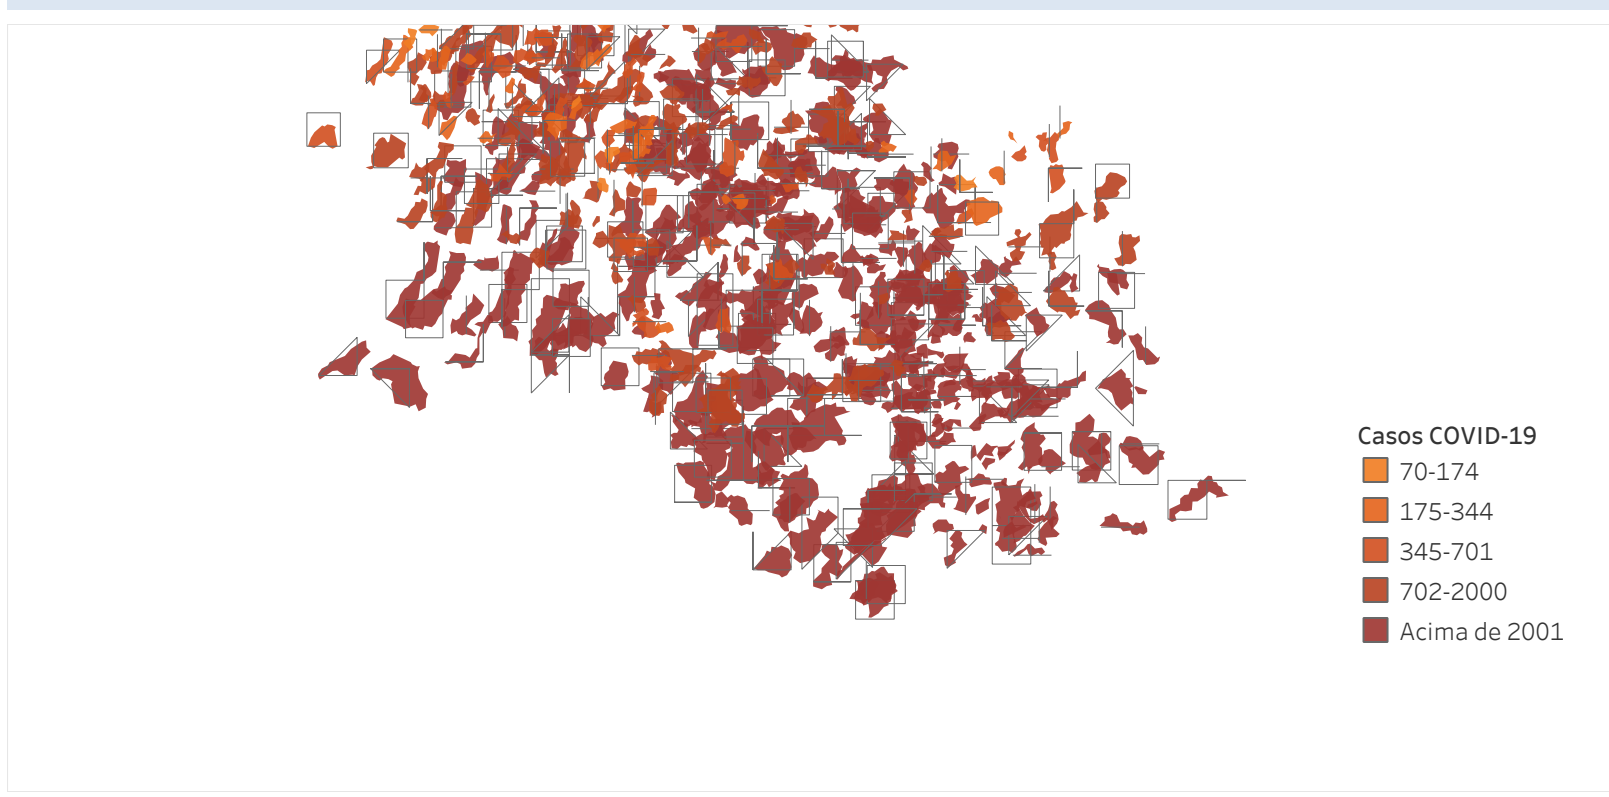

Casos de COVID-19 por município de residência, Estado São Paulo

Casos COVID-19

- 70-174
- 175-344
- 345-701
- 702-2000
- Acima de 2001

FONTE: SIVEP-Gripe, RedCap e e-SUS VE