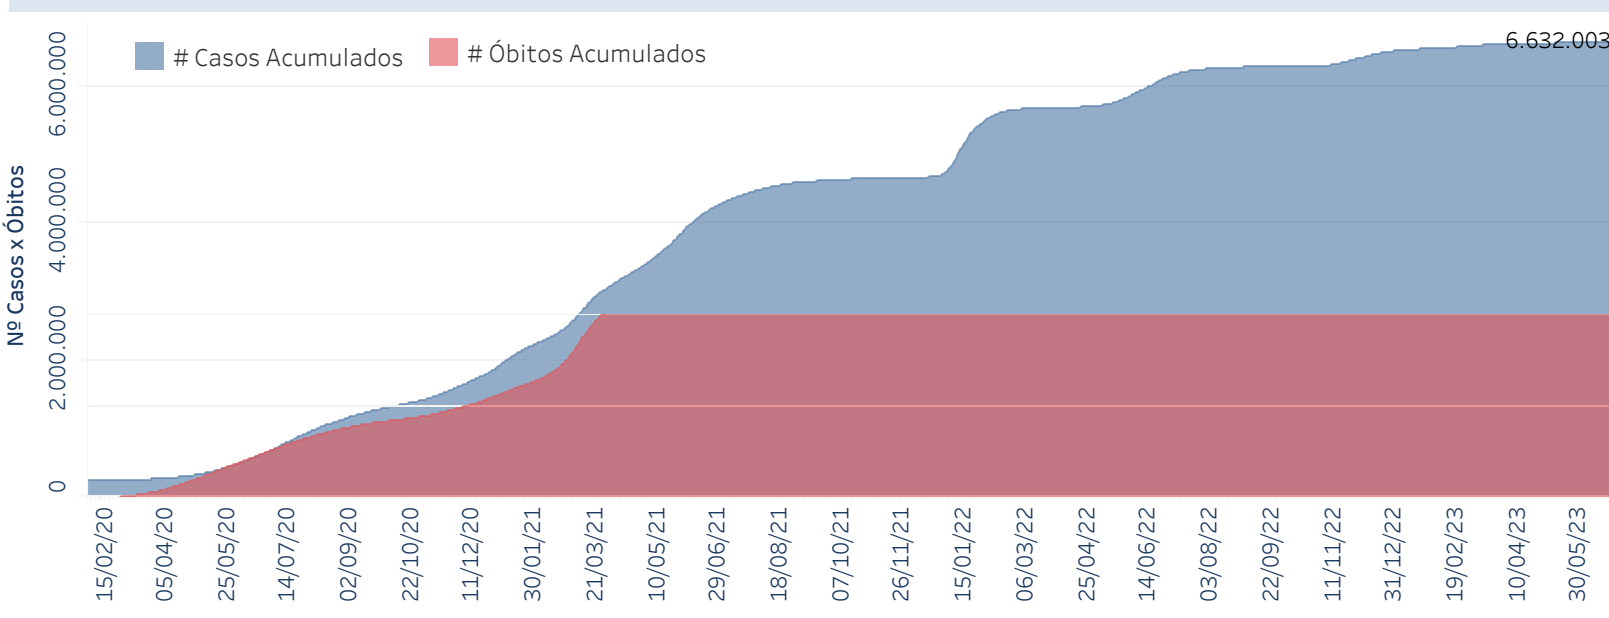

Novo Coronavírus (COVID-19)

Situação Epidemiológica

Atualizado em 30/06/2023

Situação em números de COVID-19 (casos confirmados e óbitos)

Mundial	Óbitos Mundiais	Estado de São Paulo	Óbitos Estado de São Paulo
225.680.357	4.644.740	6.632.003 $\forall$	180.677 $\forall$

Y FONTE: CVE/CCD/SES-SP

Casos e óbitos confirmados para COVID-19, acumulados até 30/06/2023. Estado de São Paulo

FONTE: SIVEP-Gripe, RedCap e e-SUS VE