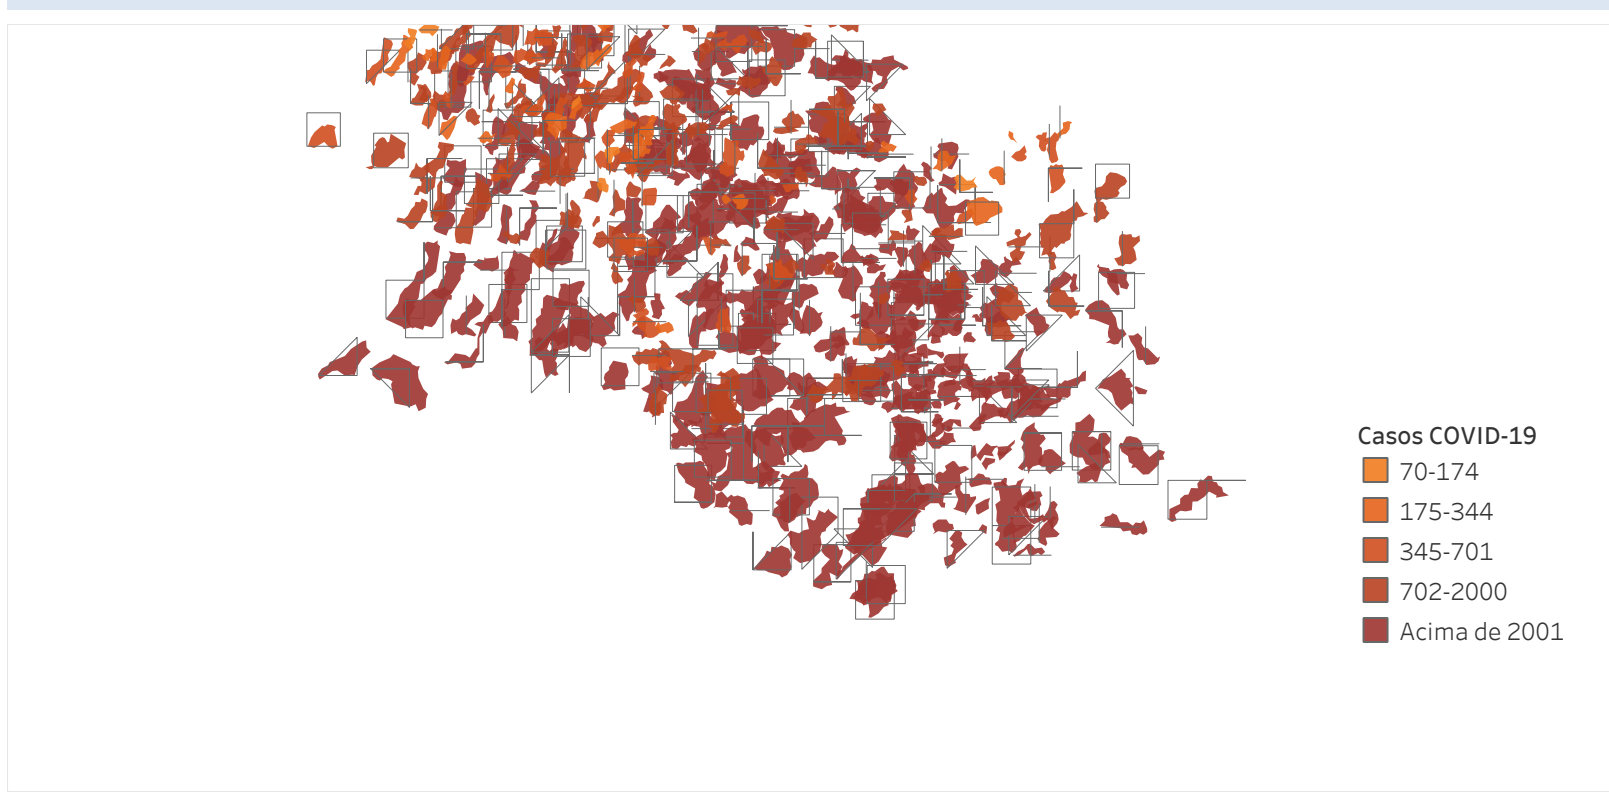

Casos de COVID-19 por município de residência, Estado São Paulo

FONTE: SIVEP-Gripe, RedCap e e-SUS VE