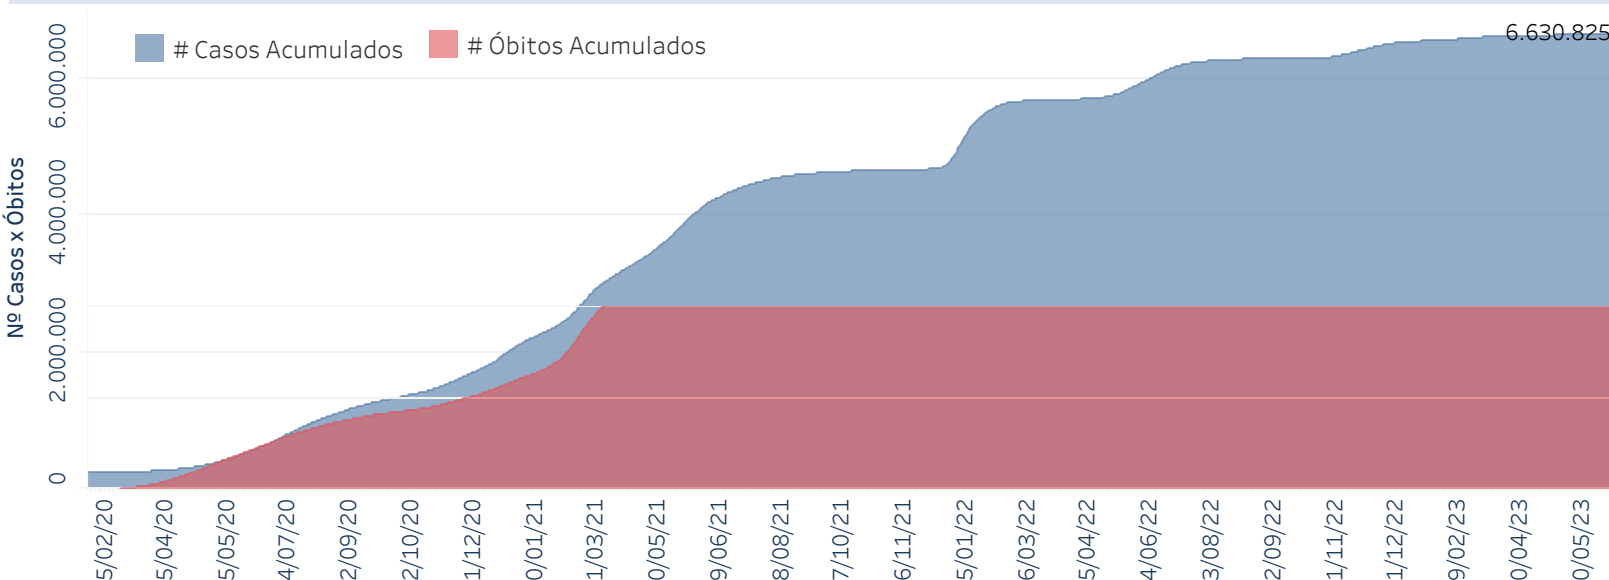

Novo Coronavírus (COVID-19)

Situação Epidemiológica

Atualizado em 28/06/2023

Situação em números de COVID-19 (casos confirmados e óbitos)

Mundial	Óbitos Mundiais	Estado de São Paulo	Óbitos Estado de São Paulo
225.680.357	4.644.740	6.630.825	180.626

* FONTE: World Health Organization - Coronavirus Disease 2019 (COVID-19) Data: 15/09/2021 00:00:00 GMT 00:00

Y FONTE: CVE/CCD/SES-SP

Casos e óbitos confirmados para COVID-19, acumulados até 28/06/2023. Estado de São Paulo

FONTE: SIVEP-Gripe, RedCap e e-SUS VE