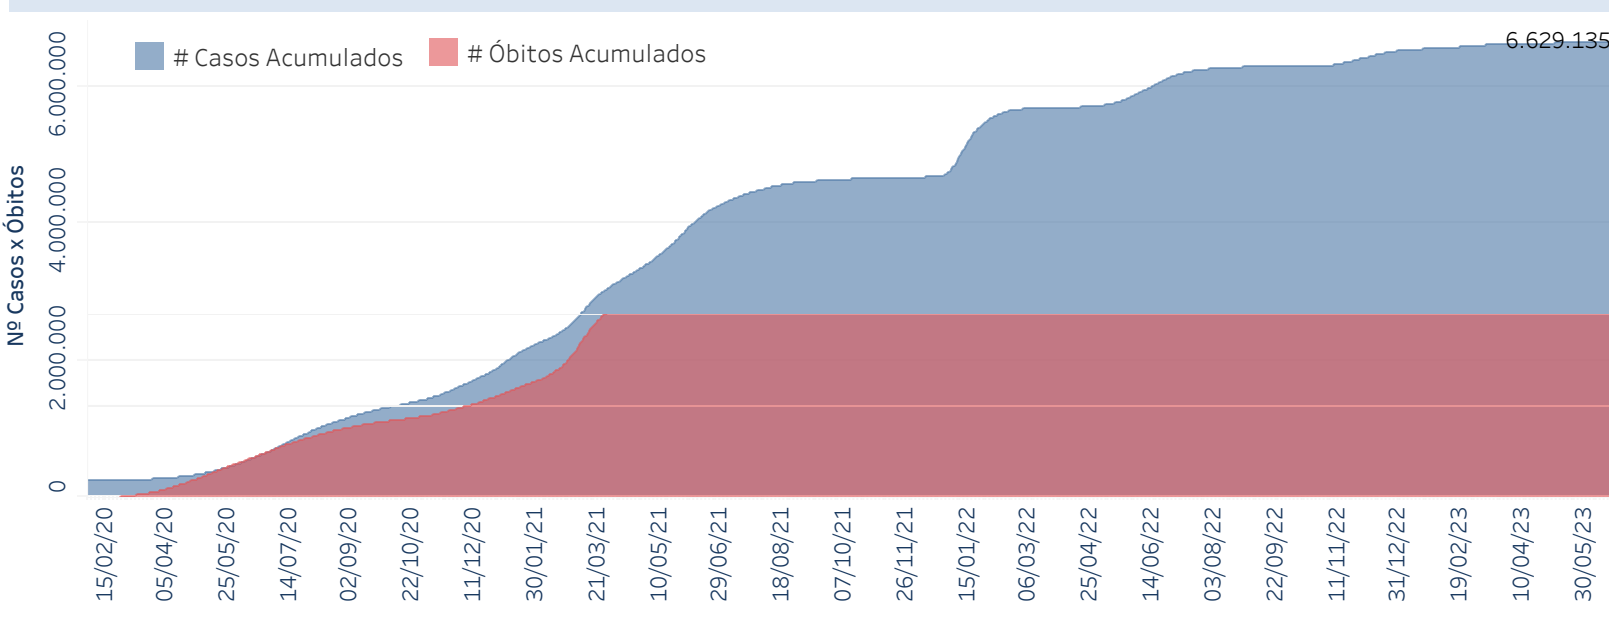

Novo Coronavírus (COVID-19)

Situação Epidemiológica

Atualizado em 26/06/2023

Situação em números de COVID-19 (casos confirmados e óbitos)

Mundial	Óbitos Mundiais	Estado de São Paulo	Óbitos Estado de São Paulo
225.680.357	4.644.740	6.629.135	180.596

* FONTE: World Health Organization - Coronavirus Disease 2019 (COVID-19) Data: 15/09/2021 00:00:00 GMT 00:00

Y FONTE: CVE/CCD/SES-SP

Casos e óbitos confirmados para COVID-19, acumulados até 26/06/2023. Estado de São Paulo

FONTE: SIVEP-Gripe, RedCap e e-SUS VE

Casos de COVID-19 por município de residência, Estado São Paulo

Casos COVID-19

- 70-174
- 175-344
- 345-701
- 702-2000
- Acima de 2001

FONTE: SIVEP-Gripe, RedCap e e-SUS VE