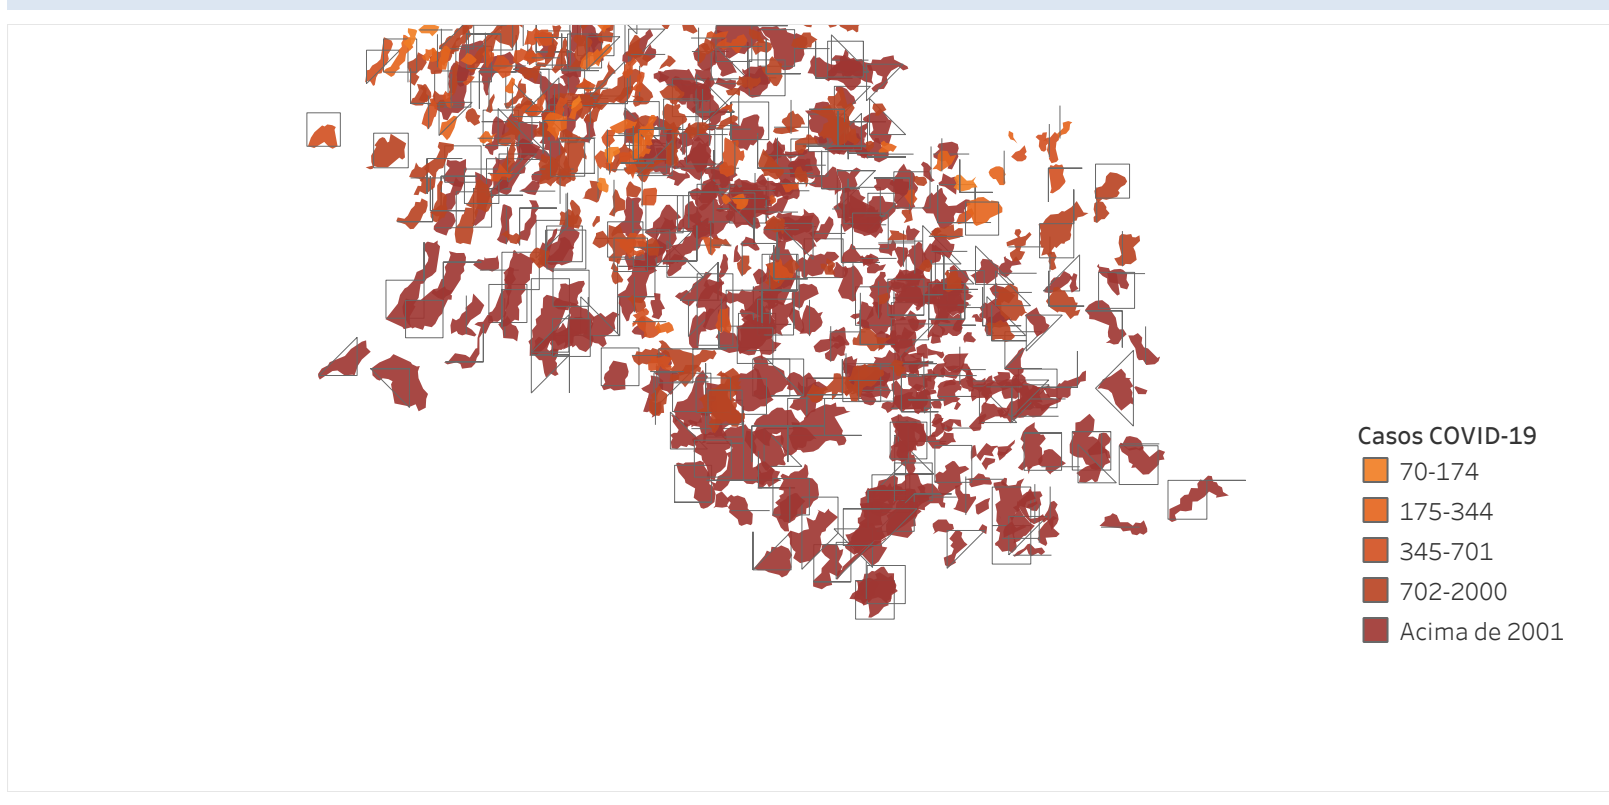

Novo Coronavírus (COVID-19)

Situação Epidemiológica

Atualizado em 26/06/2023

Situação em números de COVID-19 (casos confirmados e óbitos)

Mundial	Óbitos Mundiais	Estado de São Paulo	Óbitos Estado de São Paulo
225.680.357	4.644.740	6.629.135	180.596

* FONTE: World Health Organization - Coronavirus Disease 2019 (COVID-19) Data: 15/09/2021 00:00:00 GMT 00:00

Y FONTE: CVE/CCD/SES-SP

Casos e óbitos confirmados para COVID-19, acumulados até 26/06/2023. Estado de São Paulo

FONTE: SIVEP-Gripe, RedCap e e-SUS VE

Casos de COVID-19 por município de residência, Estado São Paulo

Casos COVID-19

- 70-174
- 175-344
- 345-701
- 702-2000
- Acima de 2001

FONTE: SIVEP-Gripe, RedCap e e-SUS VE