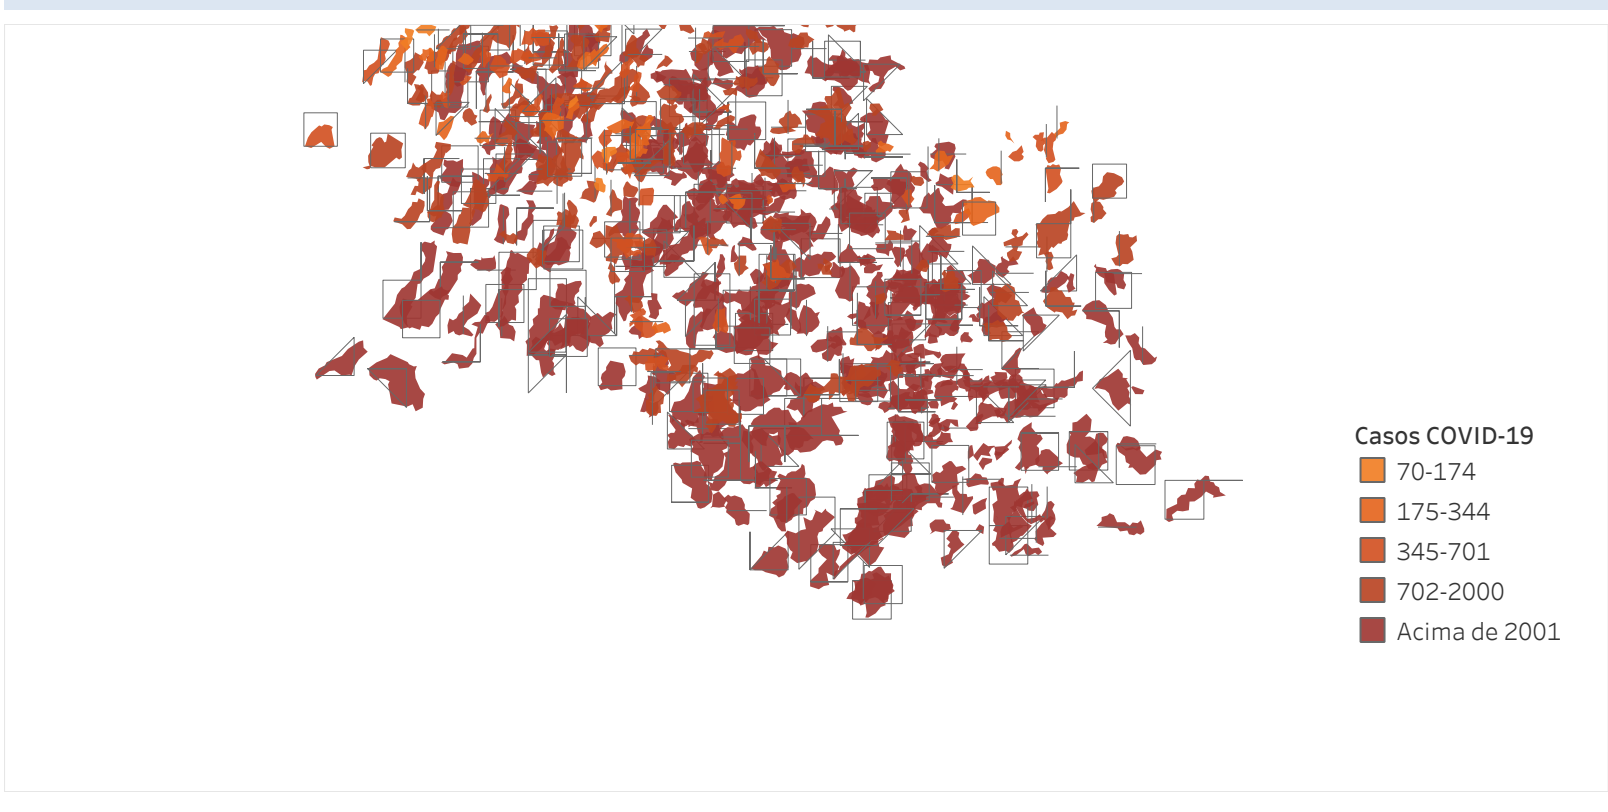

Casos de COVID-19 por município de residência, Estado São Paulo

FONTE: SIVEP-Gripe, RedCap e e-SUS VE