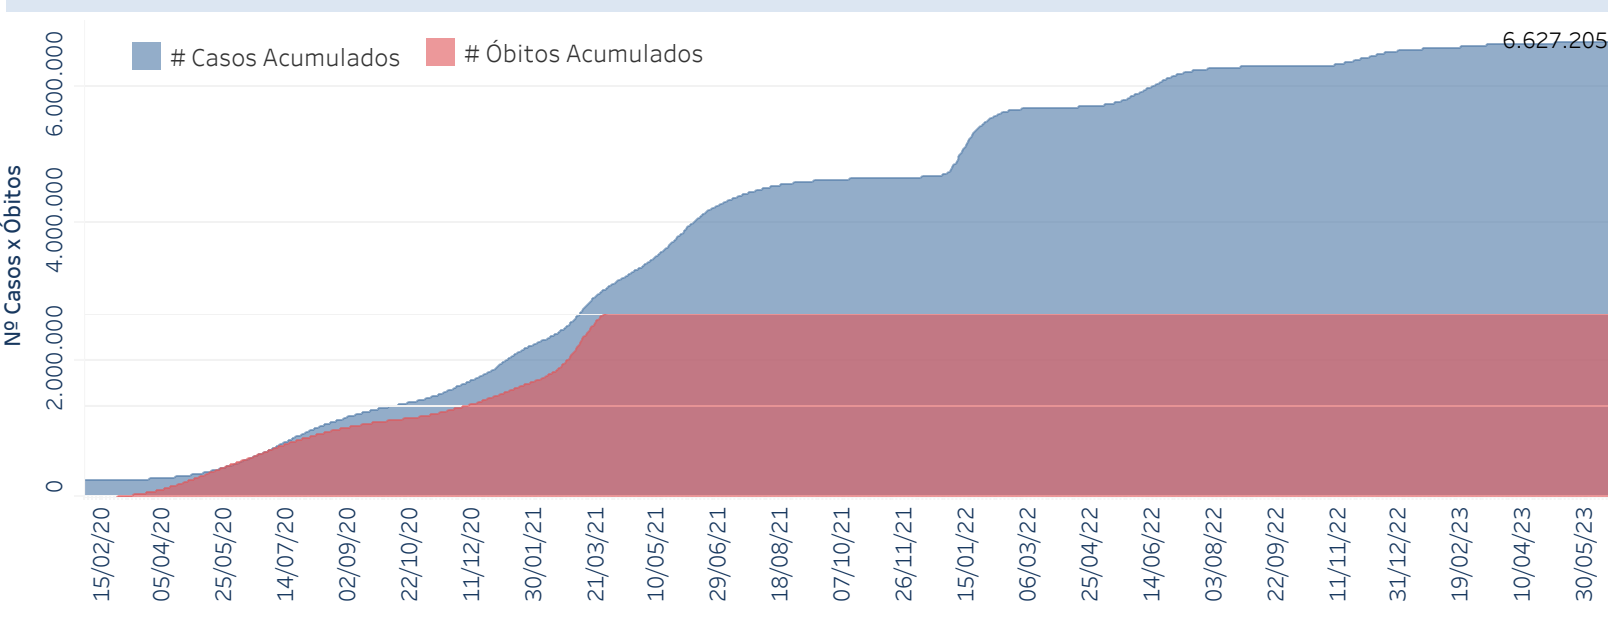

Novo Coronavírus (COVID-19)

Situação Epidemiológica

Atualizado em 21/06/2023

Situação em números de COVID-19 (casos confirmados e óbitos)

Mundial	Óbitos Mundiais	Estado de São Paulo	Óbitos Estado de São Paulo
225.680.357	4.644.740	6.627.205	180.518

Y FONTE: CVE/CCD/SES/VE

Casos e óbitos confirmados para COVID-19, acumulados até 21/06/2023. Estado de São Paulo

FONTE: SIVEP-Gripe, RedCap e e-SUS VE