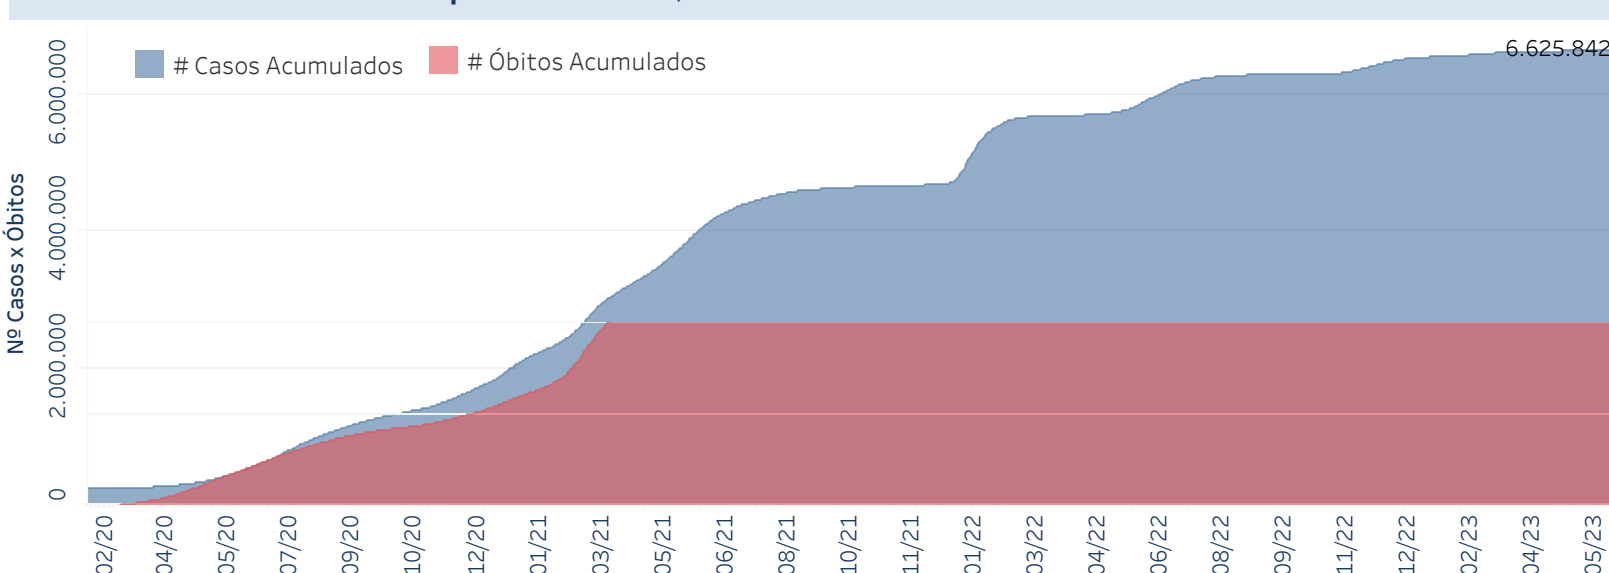

Novo Coronavírus (COVID-19)

Situação Epidemiológica

Atualizado em 17/06/2023

Situação em números de COVID-19 (casos confirmados e óbitos)

Mundial	Óbitos Mundiais	Estado de São Paulo	Óbitos Estado de São Paulo
225.680.357	4.644.740	6.625.842	180.475

* FONTE: World Health Organization - Coronavirus Disease 2019 (COVID-19) Data: 15/09/2021 00:00:00 GMT 00:00

Y FONTE: CVE/CCD/SES/SP

Casos e óbitos confirmados para COVID-19, acumulados até 17/06/2023. Estado de São Paulo