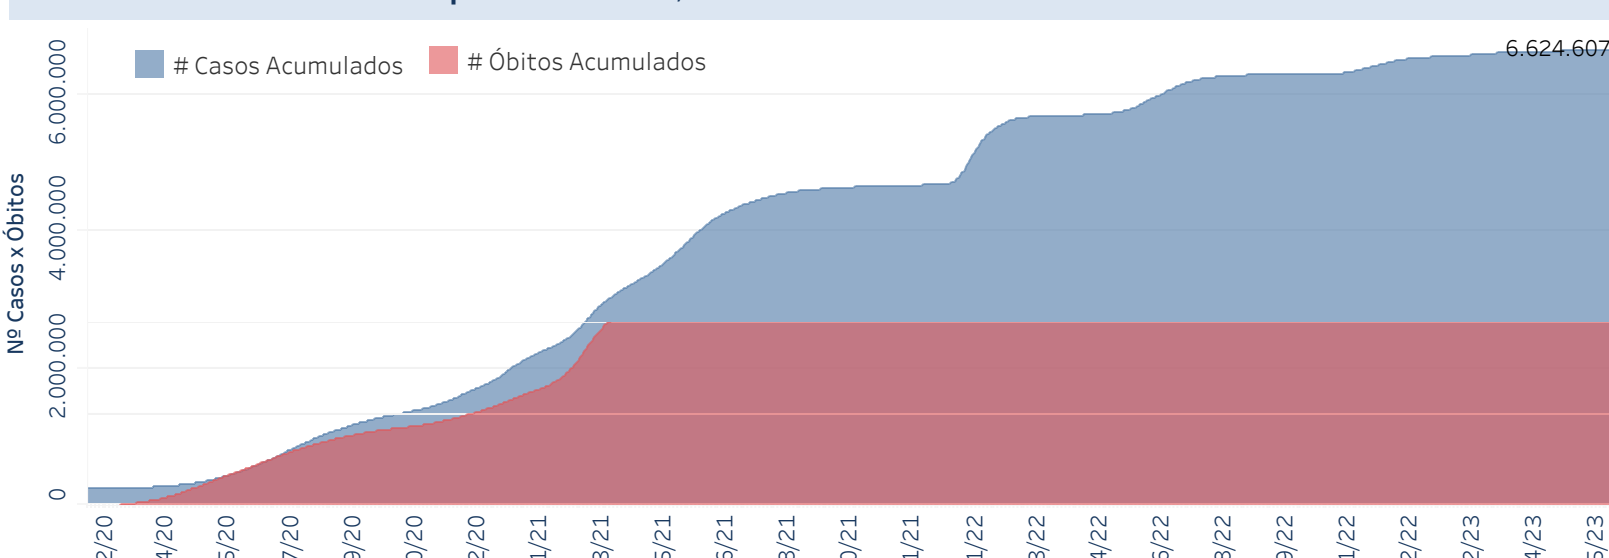

Novo Coronavírus (COVID-19)

Situação Epidemiológica

Atualizado em 15/06/2023

Situação em números de COVID-19 (casos confirmados e óbitos)

Mundial	Óbitos Mundiais	Estado de São Paulo	Óbitos Estado de São Paulo
225.680.357	4.644.740	6.624.607	180.457

Y FONTE: CVE/CCD/SES-SP

Casos e óbitos confirmados para COVID-19, acumulados até 15/06/2023. Estado de São Paulo

FONTE: SIVEP-Gripe, RedCap e e-SUS VE