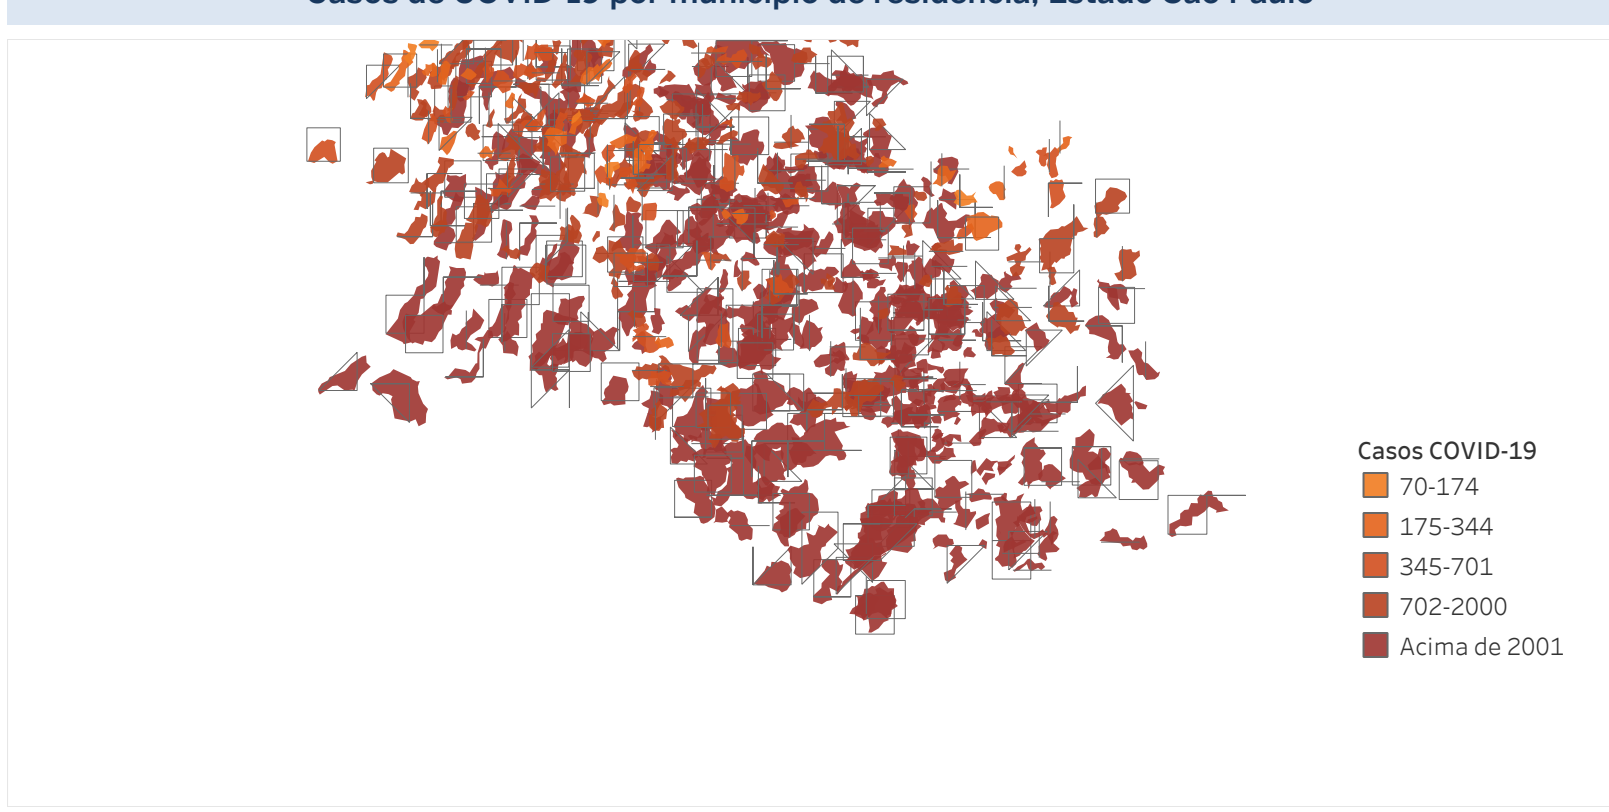

Casos de COVID-19 por município de residência, Estado São Paulo

Casos COVID-19

- 70-174
- 175-344
- 345-701
- 702-2000
- Acima de 2001

FONTE: SIVEP-Gripe, RedCap e e-SUS VE