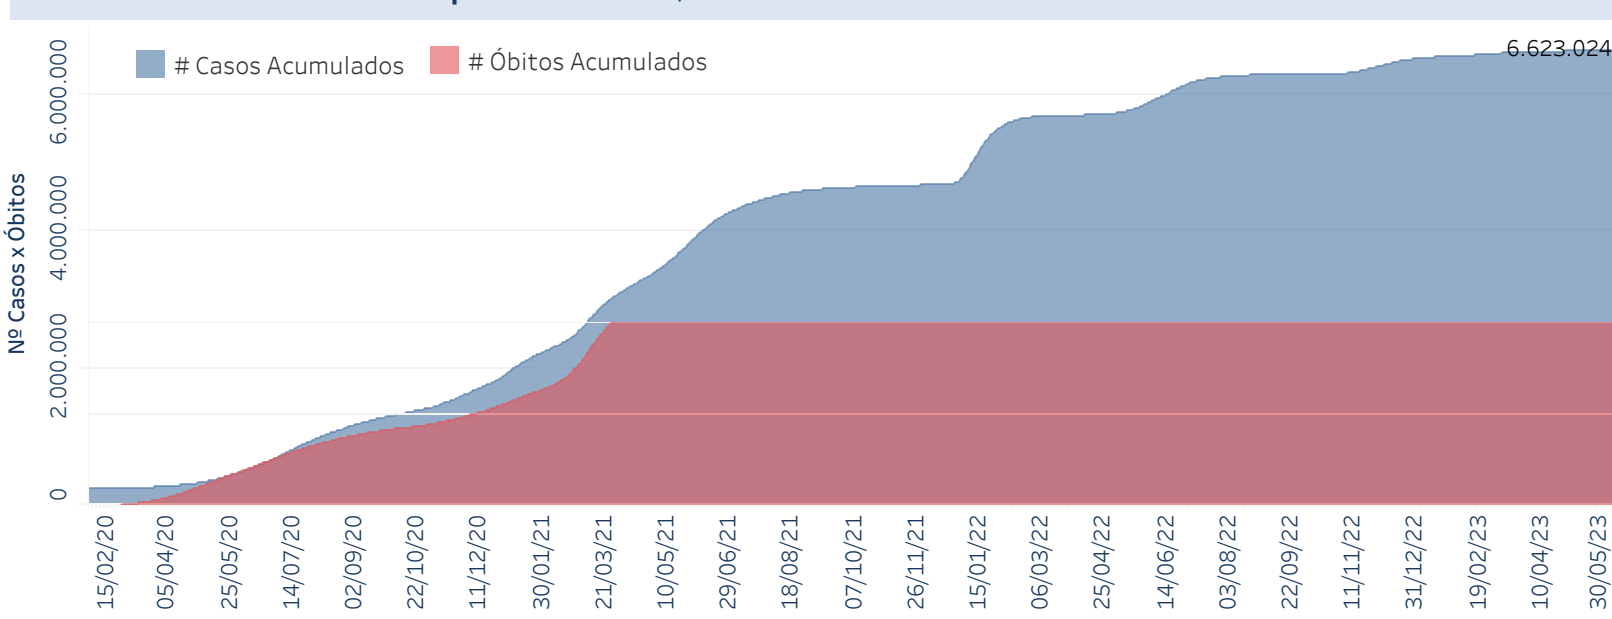

Novo Coronavírus (COVID-19)

Situação Epidemiológica

Atualizado em 12/06/2023

Situação em números de COVID-19 (casos confirmados e óbitos)

Mundial	Óbitos Mundiais	Estado de São Paulo	Óbitos Estado de São Paulo
225.680.357	4.644.740	6.623.024 ✕	180.411 ✕

* FONTE: World Health Organization - Coronavirus Disease 2019 (COVID-19) Data: 15/09/2021 00:00:00 GMT 00:00

✕ FONTE: CVE/CCD/SES-SP

Casos e óbitos confirmados para COVID-19, acumulados até 12/06/2023. Estado de São Paulo