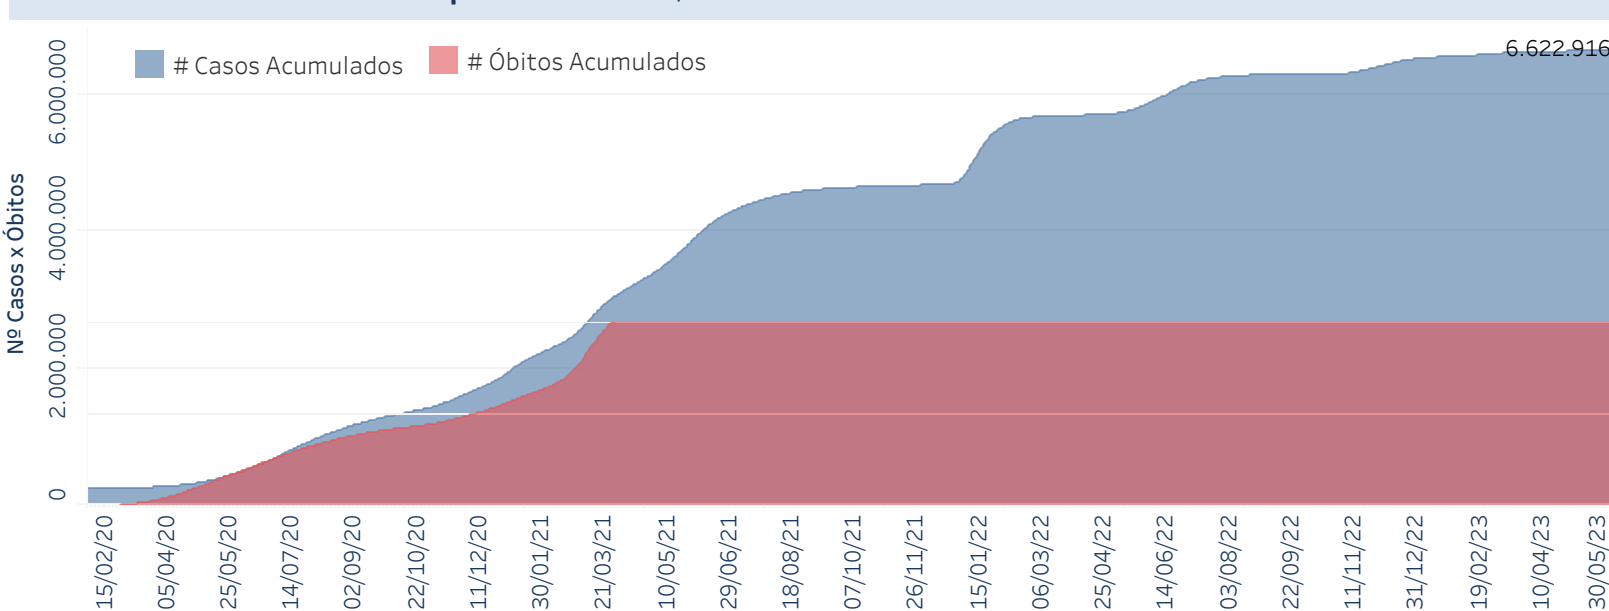

Novo Coronavírus (COVID-19)

Situação Epidemiológica

Atualizado em 09/06/2023

Situação em números de COVID-19 (casos confirmados e óbitos)

Mundial	Óbitos Mundiais	Estado de São Paulo	Óbitos Estado de São Paulo
225.680.357	4.644.740	6.622.916	180.404

* FONTE: World Health Organization - Coronavirus Disease 2019 (COVID-19) Data: 15/09/2021 00:00:00 GMT 00:00

Y FONTE: CVE/CCD/SES-SP

Casos e óbitos confirmados para COVID-19, acumulados até 09/06/2023. Estado de São Paulo

FONTE: SIVEP-Gripe, RedCap e e-SUS VE

Casos de COVID-19 por município de residência, Estado São Paulo

Casos COVID-19

- 70-174
- 175-344
- 345-701
- 702-2000
- Acima de 2001

FONTE: SIVEP-Gripe, RedCap e e-SUS VE