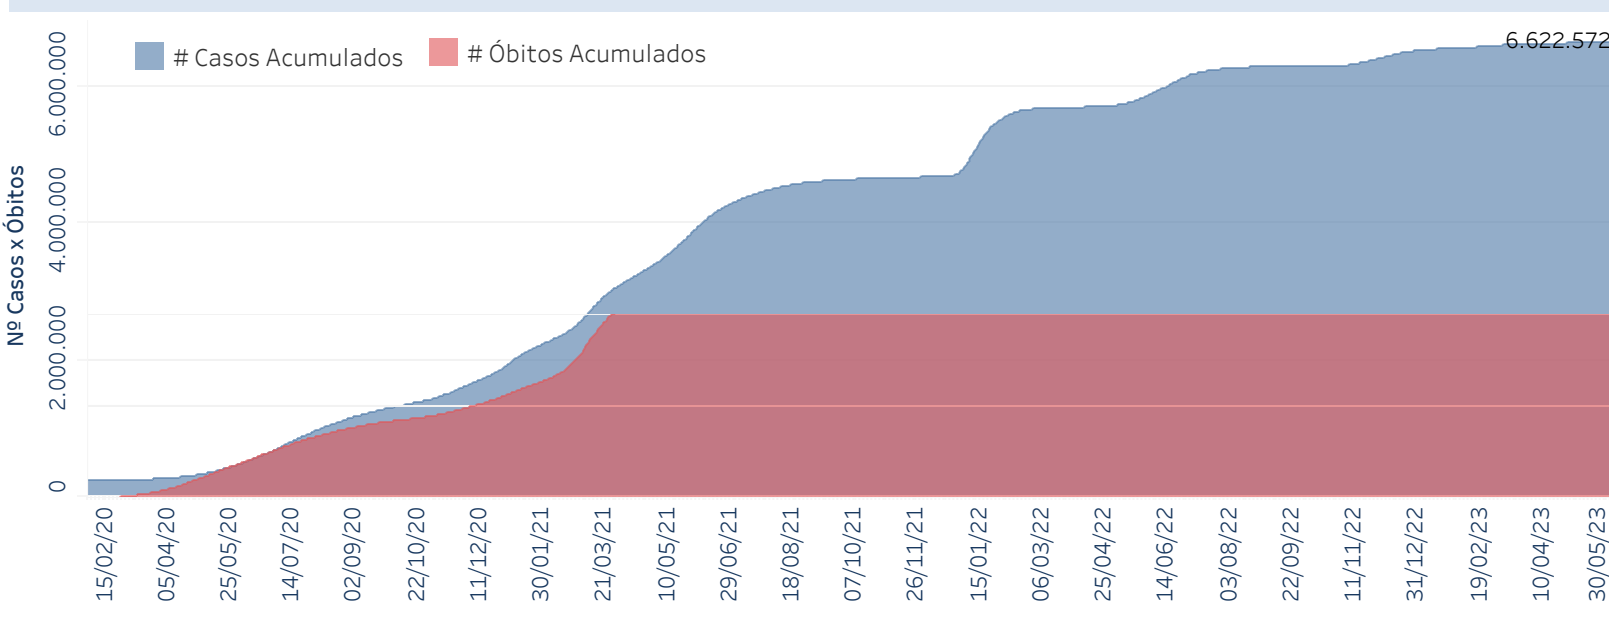

Novo Coronavírus (COVID-19)

Situação Epidemiológica

Atualizado em 08/06/2023

Situação em números de COVID-19 (casos confirmados e óbitos)

Mundial	Óbitos Mundiais	Estado de São Paulo	Óbitos Estado de São Paulo
225.680.357	4.644.740	6.622.572 ♻	180.402 ♻

* FONTE: World Health Organization - Coronavirus Disease 2019 (COVID-19) Data: 15/09/2021 00:00:00 GMT 00:00

♀ FONTE: CVE/CCD/SES-SP

Casos e óbitos confirmados para COVID-19, acumulados até 08/06/2023. Estado de São Paulo

FONTE: SIVEP-Gripe, RedCap e e-SUS VE