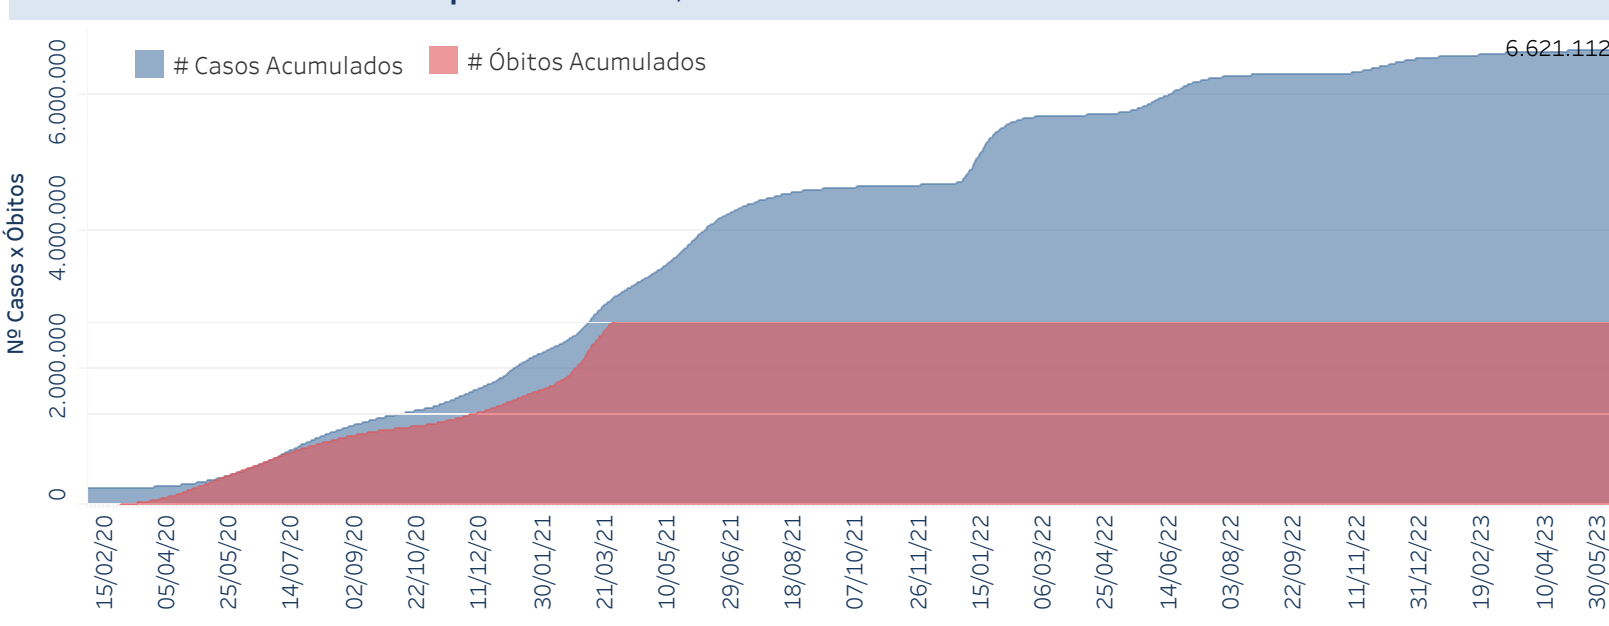

Novo Coronavírus (COVID-19)

Situação Epidemiológica

Atualizado em 06/06/2023

Situação em números de COVID-19 (casos confirmados e óbitos)

Mundial	Óbitos Mundiais	Estado de São Paulo	Óbitos Estado de São Paulo
225.680.357	4.644.740	6.621.112 $\forall$	180.368 $\forall$

* FONTE: World Health Organization - Coronavirus Disease 2019 (COVID-19) Data: 15/09/2021 00:00:00 GMT 00:00

Y FONTE: CVE/CCD/SES-SP

Casos e óbitos confirmados para COVID-19, acumulados até 06/06/2023. Estado de São Paulo

FONTE: SIVEP-Gripe, RedCap e e-SUS VE