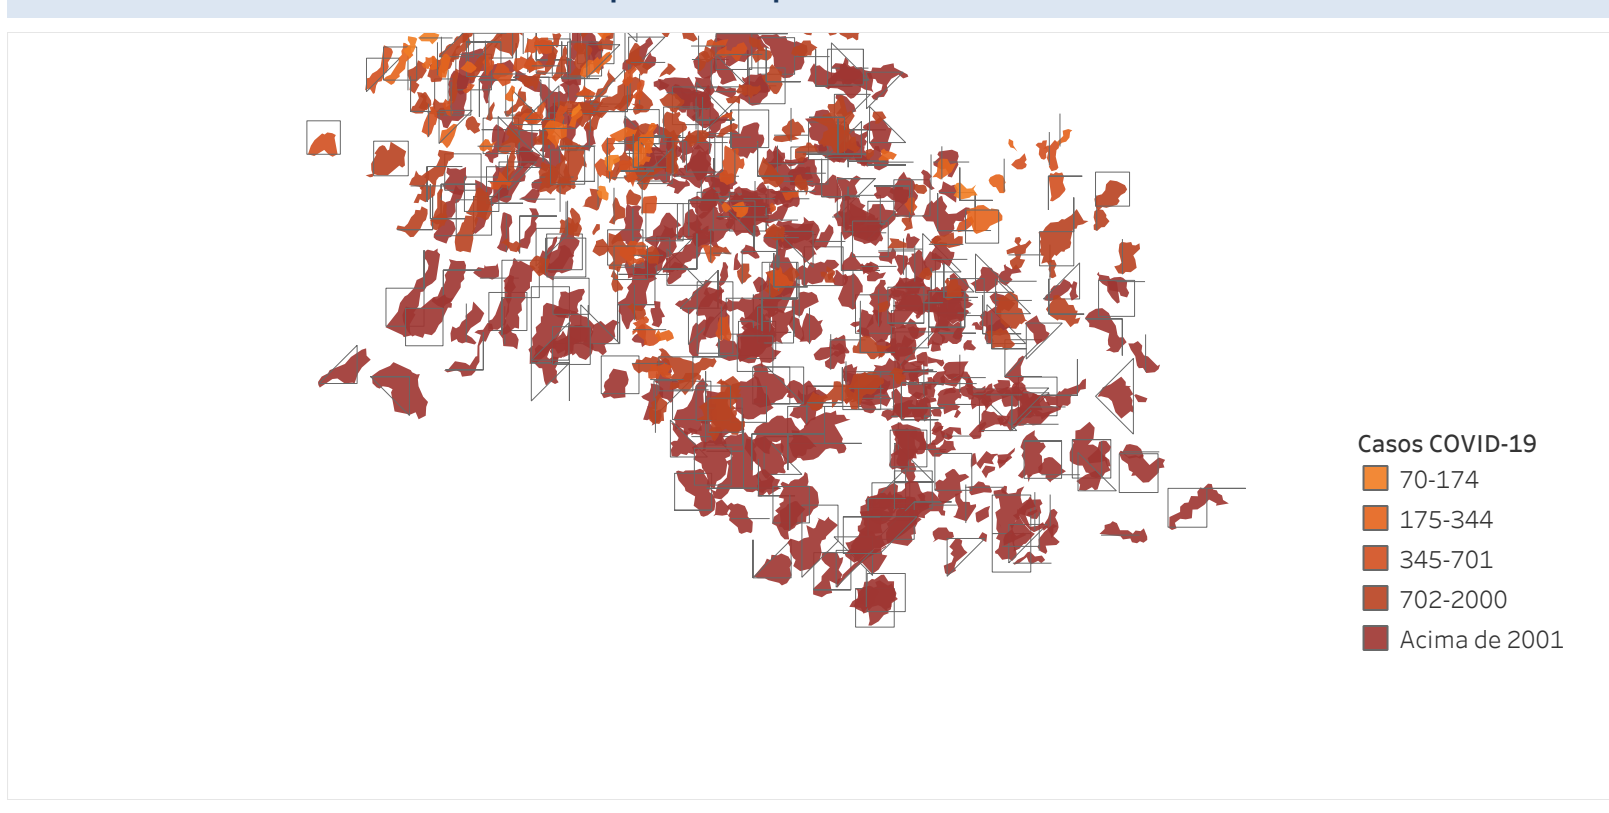

Casos de COVID-19 por município de residência, Estado São Paulo

FONTE: SIVEP-Gripe, RedCap e e-SUS VE