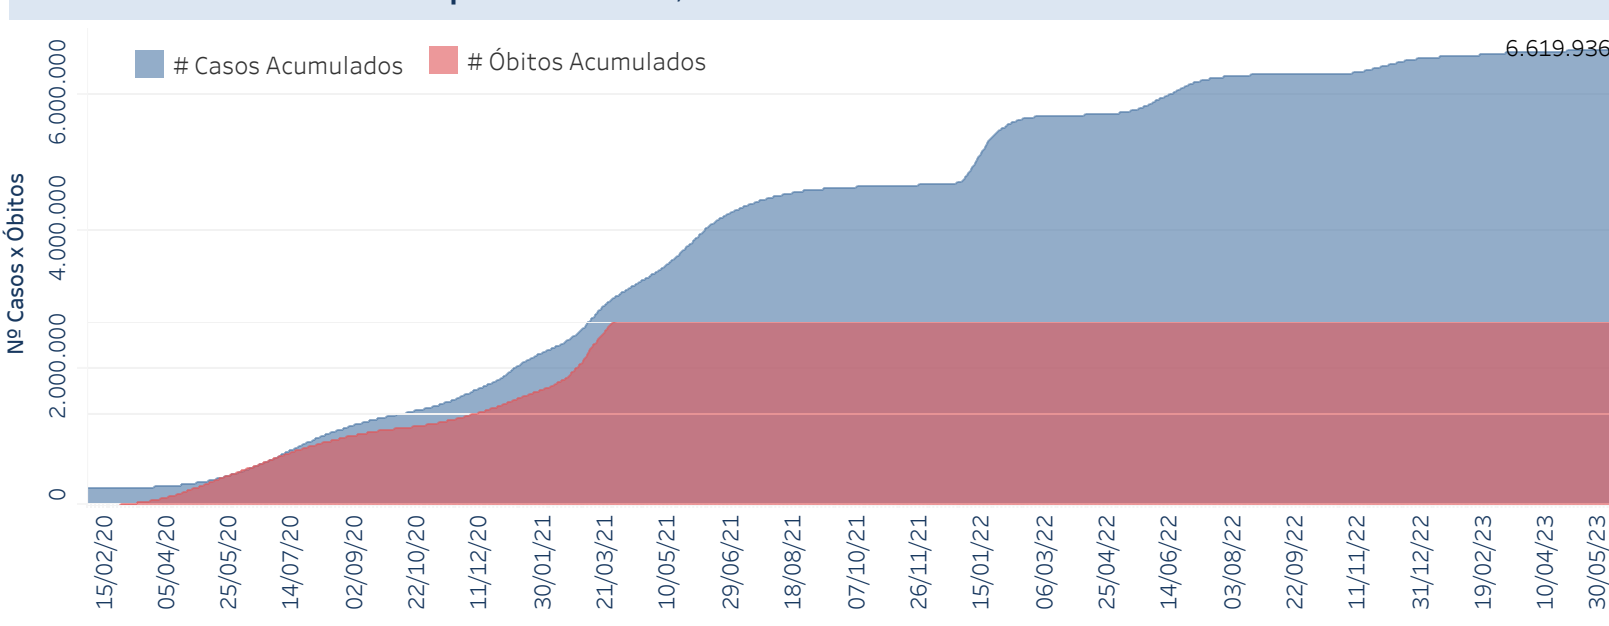

Novo Coronavírus (COVID-19)

Situação Epidemiológica

Atualizado em 05/06/2023

Situação em números de COVID-19 (casos confirmados e óbitos)

Mundial	Óbitos Mundiais	Estado de São Paulo	Óbitos Estado de São Paulo
225.680.357	4.644.740	6.619.936 $\forall$	180.343 $\forall$

* FONTE: World Health Organization - Coronavirus Disease 2019 (COVID-19) Data: 15/09/2021 00:00:00 GMT 00:00

Y FONTE: CVE/CCD/SES-SP

Casos e óbitos confirmados para COVID-19, acumulados até 05/06/2023. Estado de São Paulo

FONTE: SIVEP-Gripe, RedCap e e-SUS VE