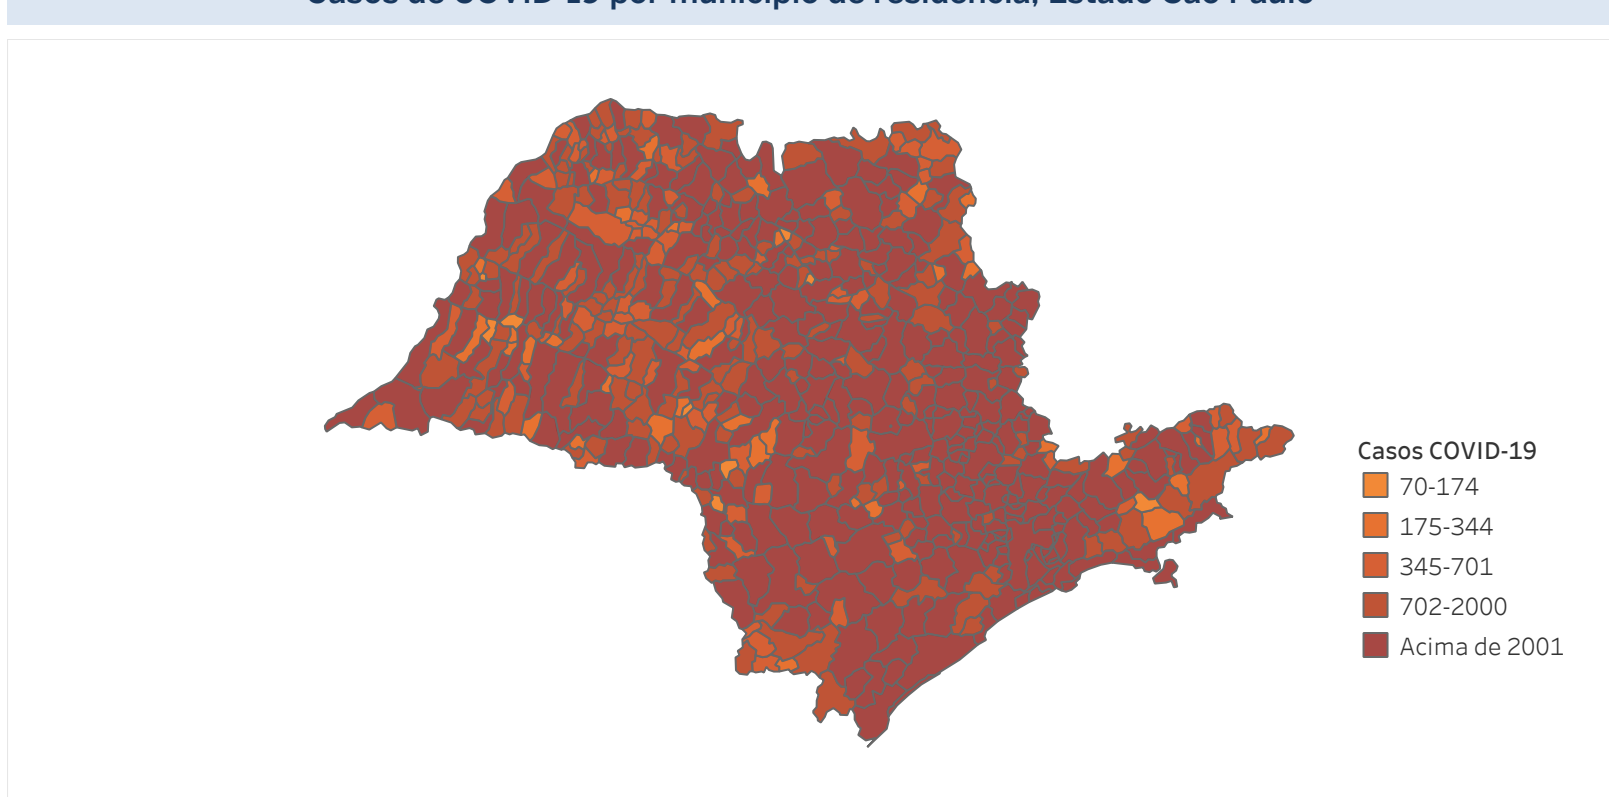

Novo Coronavírus (COVID-19)

Situação Epidemiológica

Atualizado em 21/07/2023

Situação em números de COVID-19 (casos confirmados e óbitos)

Mundial	Óbitos Mundiais	Estado de São Paulo	Óbitos Estado de São Paulo
225.680.357	4.644.740	6.641.728 \forall	180.871 \forall

* FONTE: World Health Organization - Coronavirus Disease 2019 (COVID-19) Data: 15/09/2021 00:00:00 GMT 00:00

¥ FONTE: CVE/CCD/SES-SP

Casos e óbitos confirmados para COVID-19, acumulados até 21/07/2023. Estado de São Paulo

FONTE: SIVEP-Gripe, RedCap e e-SUS VE

Casos de COVID-19 por município de residência, Estado São Paulo

Casos COVID-19

- 70-174
- 175-344
- 345-701
- 702-2000
- Acima de 2001

FONTE: SIVEP-Gripe, RedCap e e-SUS VE