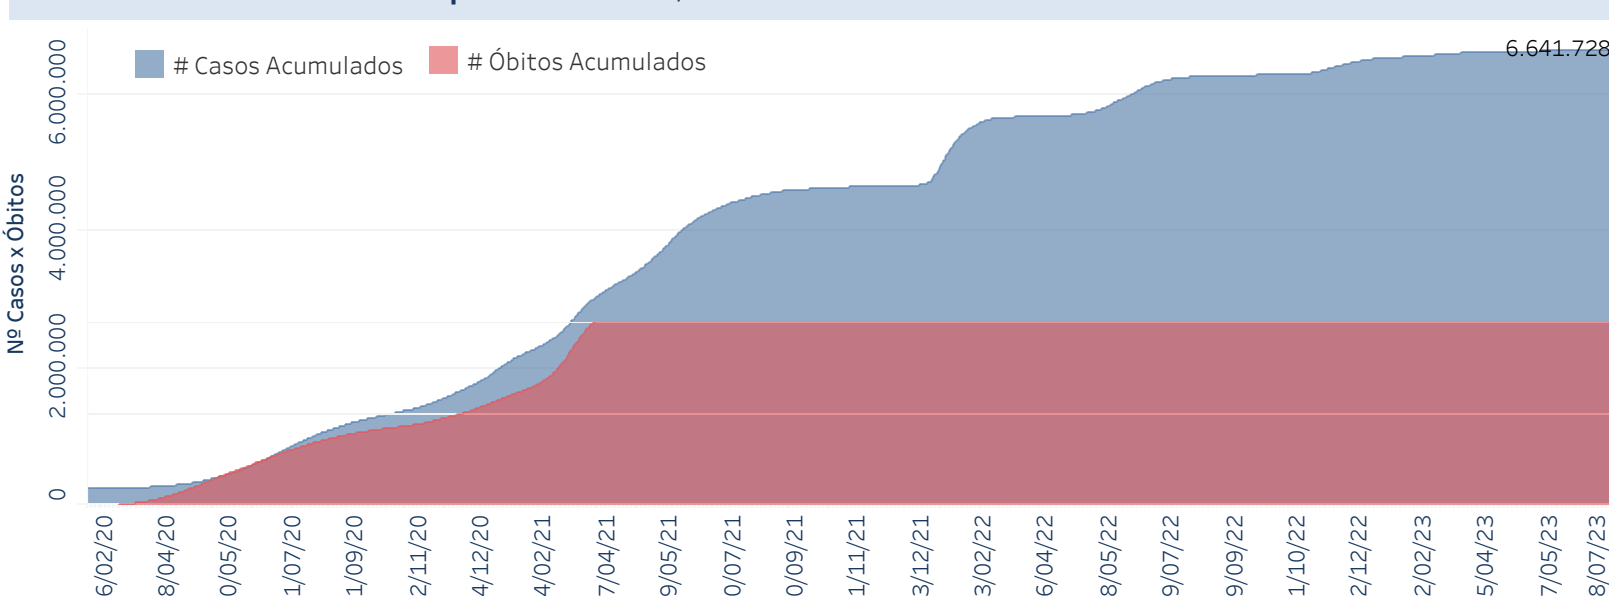

Novo Coronavírus (COVID-19)

Situação Epidemiológica

Atualizado em 21/07/2023

Situação em números de COVID-19 (casos confirmados e óbitos)

Mundial	Óbitos Mundiais	Estado de São Paulo	Óbitos Estado de São Paulo
225.680.357	4.644.740	6.641.728 \forall	180.871 \forall

* FONTE: World Health Organization - Coronavirus Disease 2019 (COVID-19) Data: 15/09/2021 00:00:00 GMT 00:00

¥ FONTE: CVE/CCD/SES-SP

Casos e óbitos confirmados para COVID-19, acumulados até 21/07/2023. Estado de São Paulo

FONTE: SIVEP-Gripe, RedCap e e-SUS VE

Casos de COVID-19 por município de residência, Estado São Paulo

Casos COVID-19

- 70-174
- 175-344
- 345-701
- 702-2000
- Acima de 2001

FONTE: SIVEP-Gripe, RedCap e e-SUS VE