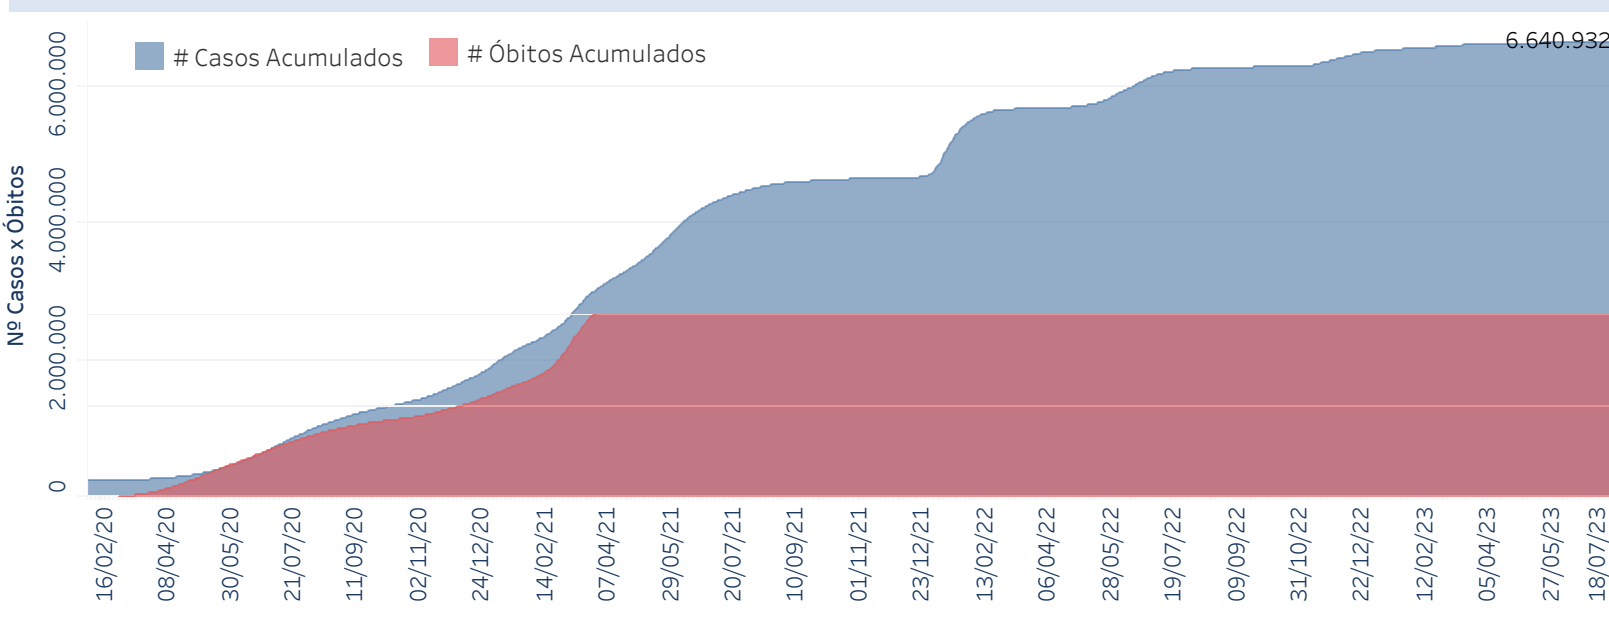

Novo Coronavírus (COVID-19)

Situação Epidemiológica

Atualizado em 20/07/2023

Situação em números de COVID-19 (casos confirmados e óbitos)

Mundial	Óbitos Mundiais	Estado de São Paulo	Óbitos Estado de São Paulo
225.680.357	4.644.740	6.640.932 $\downarrow$	180.848 $\downarrow$

Y FONTE: CVE/CCD/SES/VE

Casos e óbitos confirmados para COVID-19, acumulados até 20/07/2023. Estado de São Paulo

FONTE: SIVEP-Gripe, RedCap e e-SUS VE