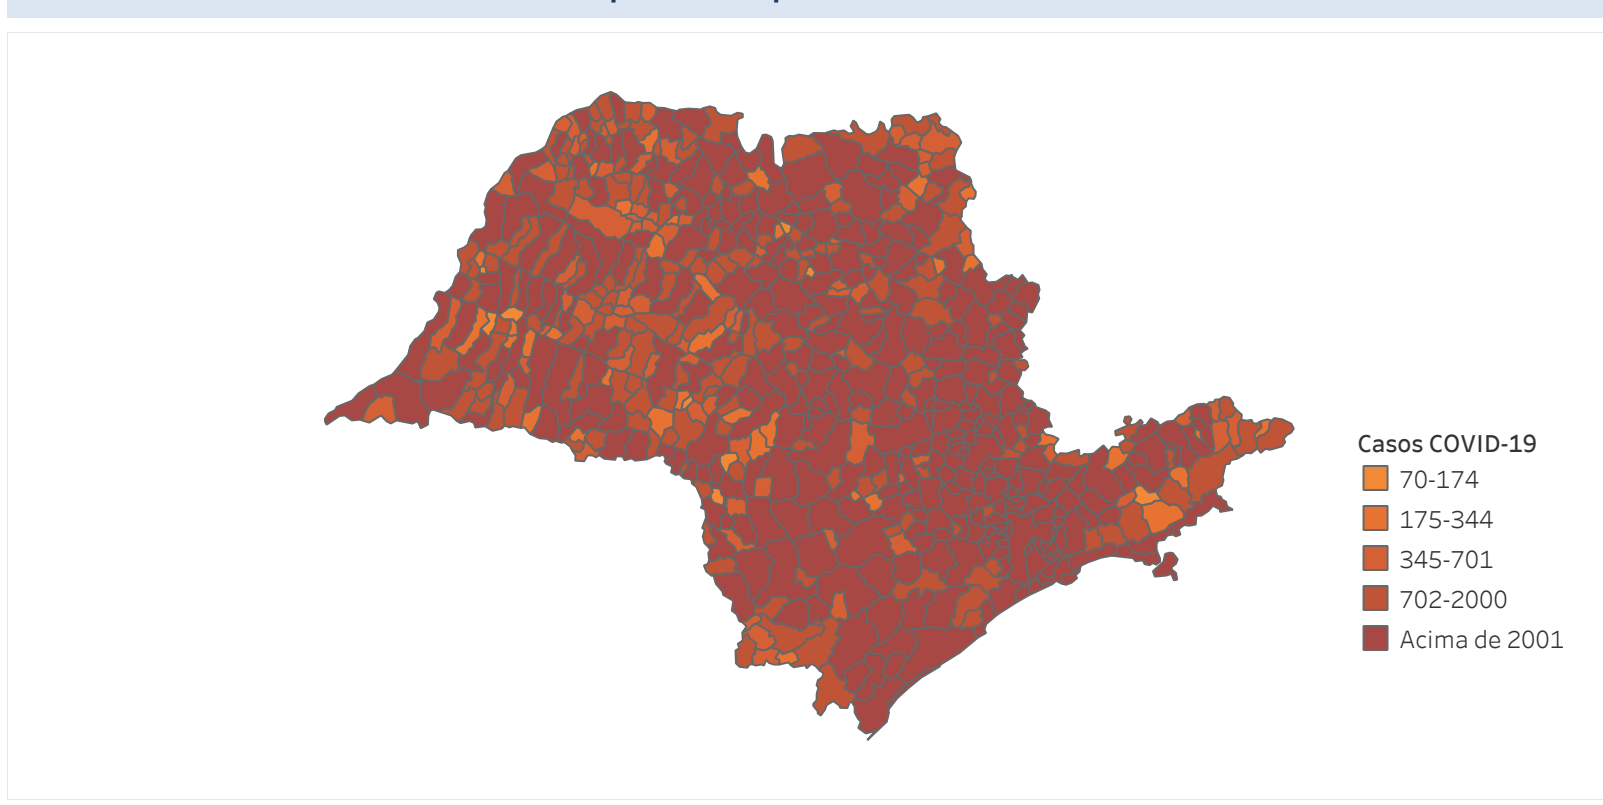

Casos de COVID-19 por município de residência, Estado São Paulo

- 70-174
- 175-344
- 345-701
- 702-2000
- Acima de 2001

FONTE: SIVEP-Gripe, RedCap e e-SUS VE