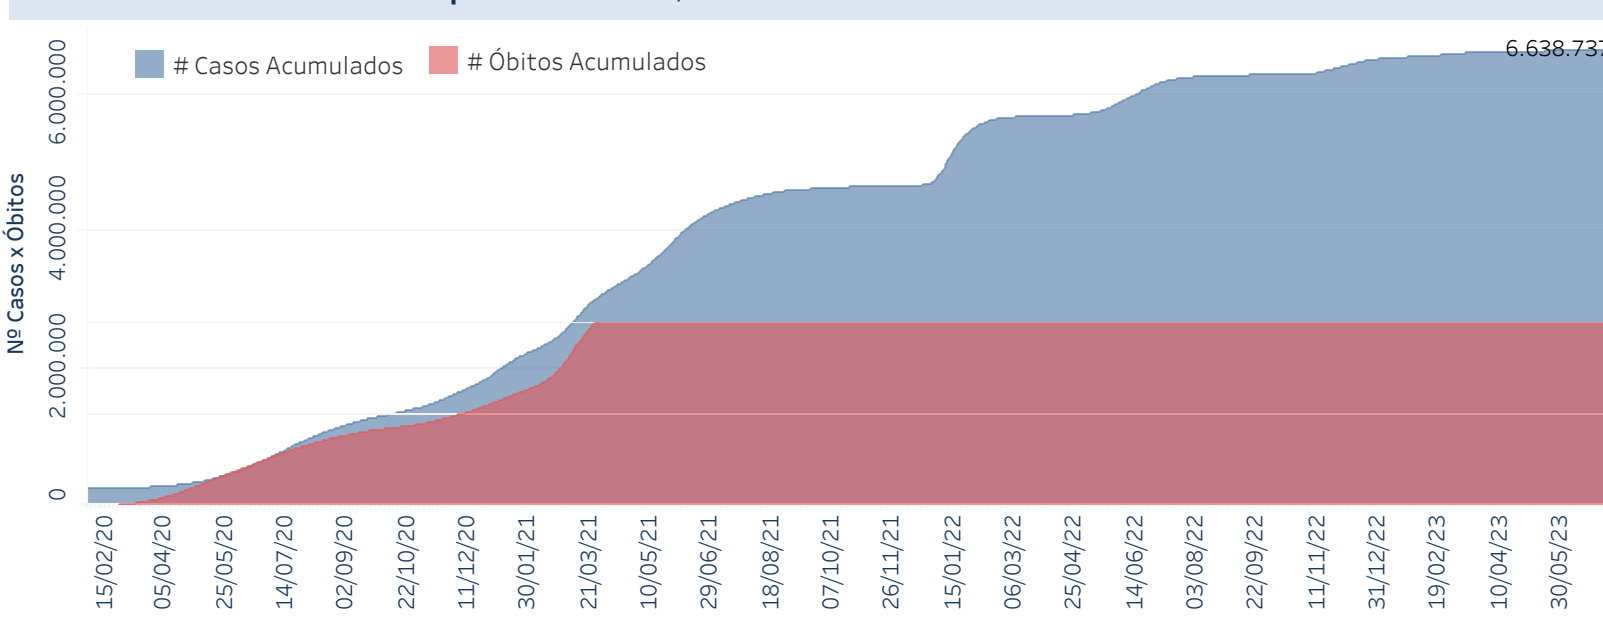

Novo Coronavírus (COVID-19)

Situação Epidemiológica

Atualizado em 17/07/2023

Situação em números de COVID-19 (casos confirmados e óbitos)

Mundial	Óbitos Mundiais	Estado de São Paulo	Óbitos Estado de São Paulo
		6.638.737	180.819

Y FONTE: CVE/CCD/SES-SP

Casos e óbitos confirmados para COVID-19, acumulados até 17/07/2023. Estado de São Paulo

FONTE: SIVEP-Gripe, RedCap e e-SUS VE