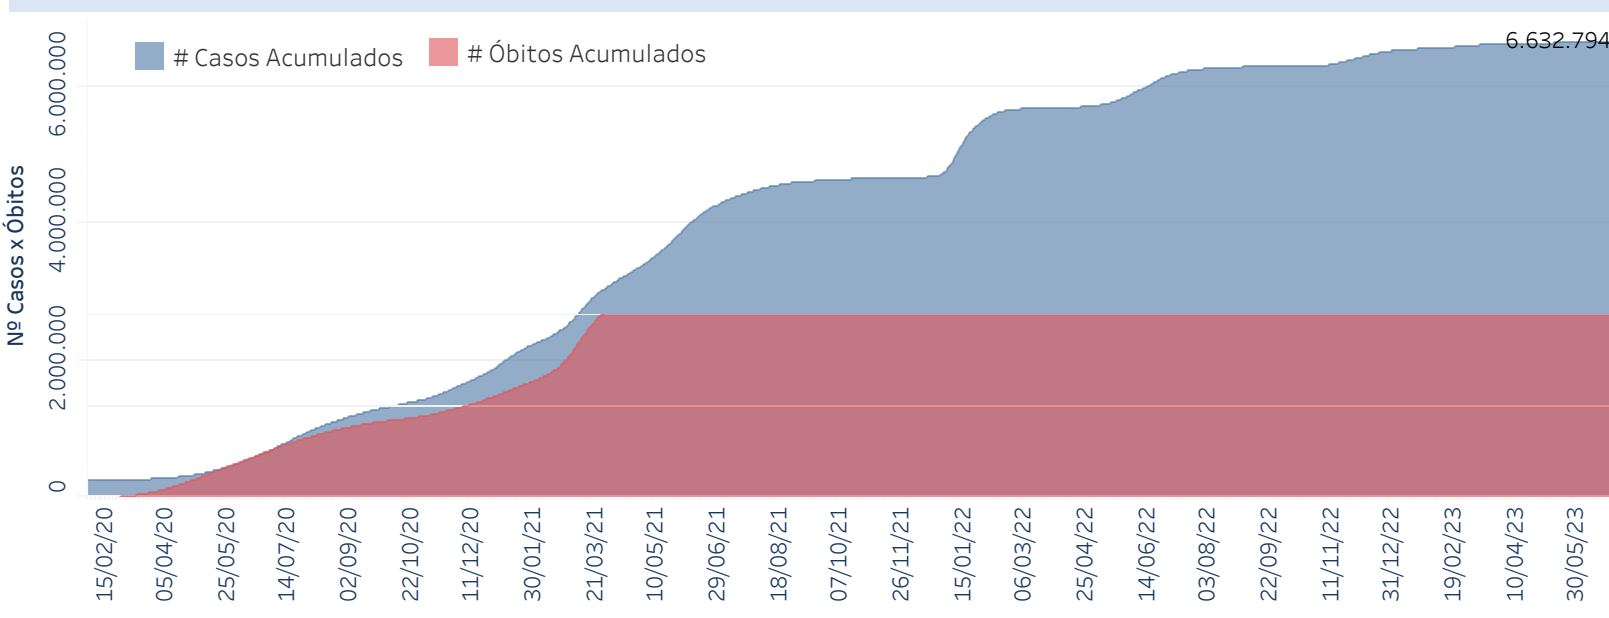

Novo Coronavírus (COVID-19)

Situação Epidemiológica

Atualizado em 03/07/2023

Situação em números de COVID-19 (casos confirmados e óbitos)

Mundial	Óbitos Mundiais	Estado de São Paulo	Óbitos Estado de São Paulo
225.680.357	4.644.740	6.632.794	180.711

Y FONTE: CVE/CCD/SES-SP

Casos e óbitos confirmados para COVID-19, acumulados até 03/07/2023. Estado de São Paulo

FONTE: SIVEP-Gripe, RedCap e e-SUS VE