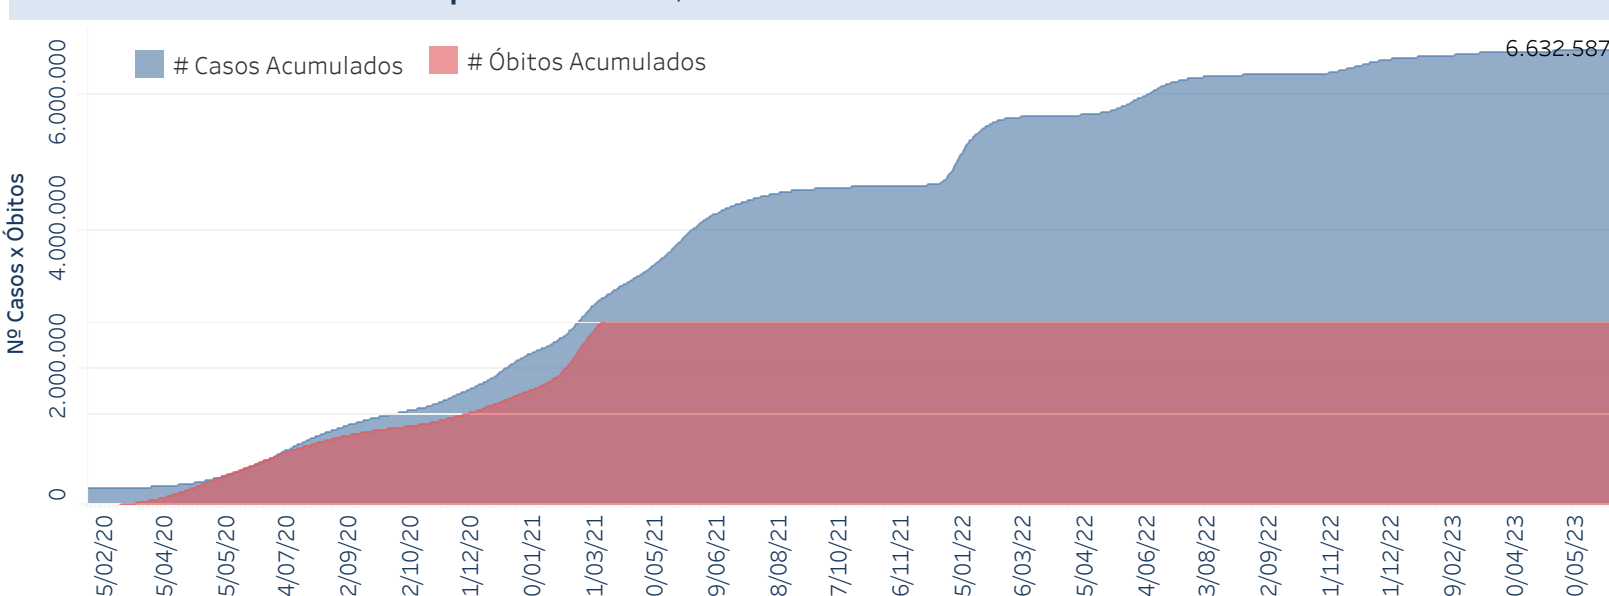

Novo Coronavírus (COVID-19)

Situação Epidemiológica

Atualizado em 02/07/2023

Situação em números de COVID-19 (casos confirmados e óbitos)

Mundial	Óbitos Mundiais	Estado de São Paulo	Óbitos Estado de São Paulo
225.680.357	4.644.740	6.632.587	180.710

Y FONTE: CVE/CCD/SES-SP

Casos e óbitos confirmados para COVID-19, acumulados até 02/07/2023. Estado de São Paulo

FONTE: SIVEP-Gripe, RedCap e e-SUS VE