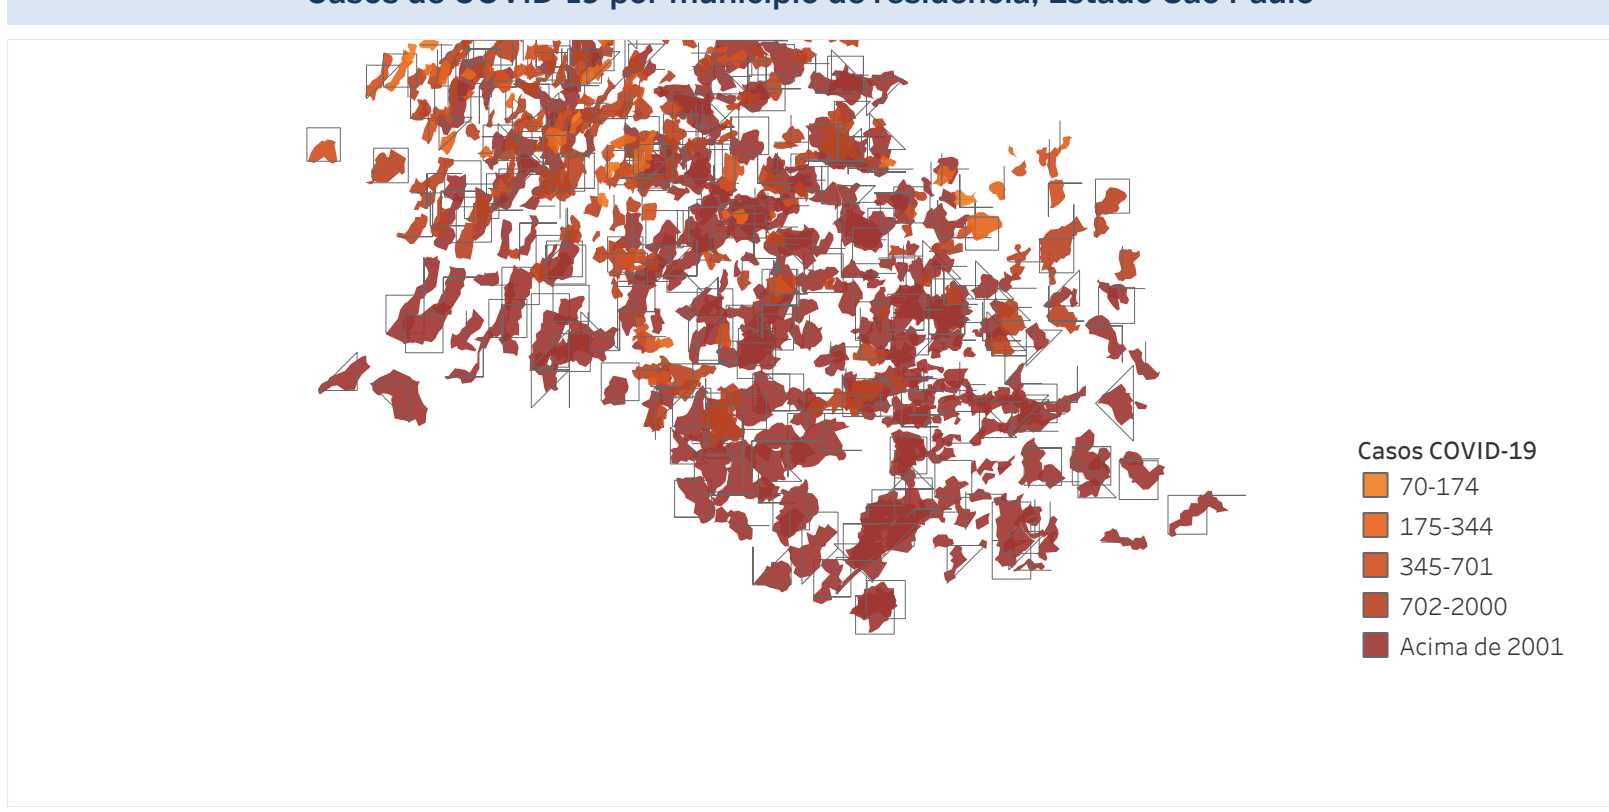

Casos de COVID-19 por município de residência, Estado São Paulo

FONTE: SIVEP-Gripe, RedCap e e-SUS VE