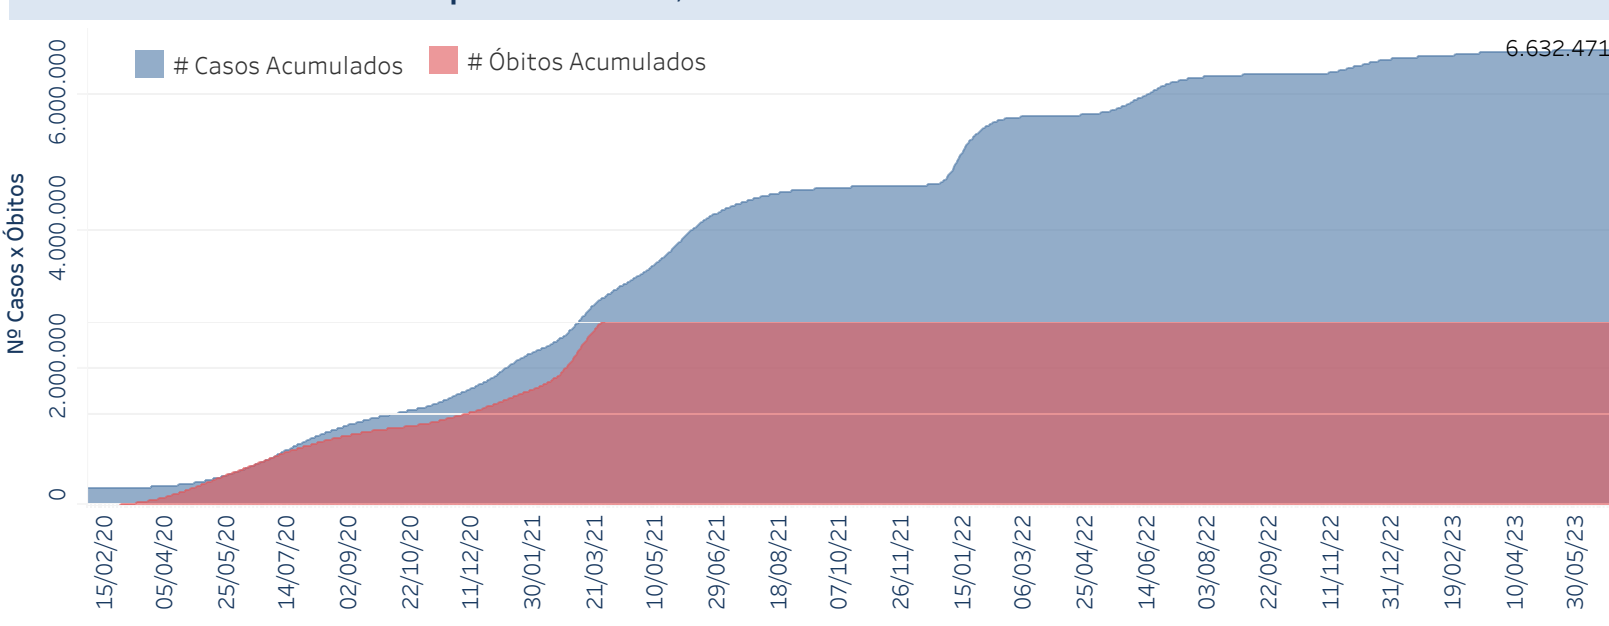

Novo Coronavírus (COVID-19)

Situação Epidemiológica

Atualizado em 01/07/2023

Situação em números de COVID-19 (casos confirmados e óbitos)

Mundial	Óbitos Mundiais	Estado de São Paulo	Óbitos Estado de São Paulo
225.680.357	4.644.740	6.632.471	180.699

Y FONTE: CVE/CCD/SES-SP

Casos e óbitos confirmados para COVID-19, acumulados até 01/07/2023. Estado de São Paulo

FONTE: SIVEP-Gripe, RedCap e e-SUS VE