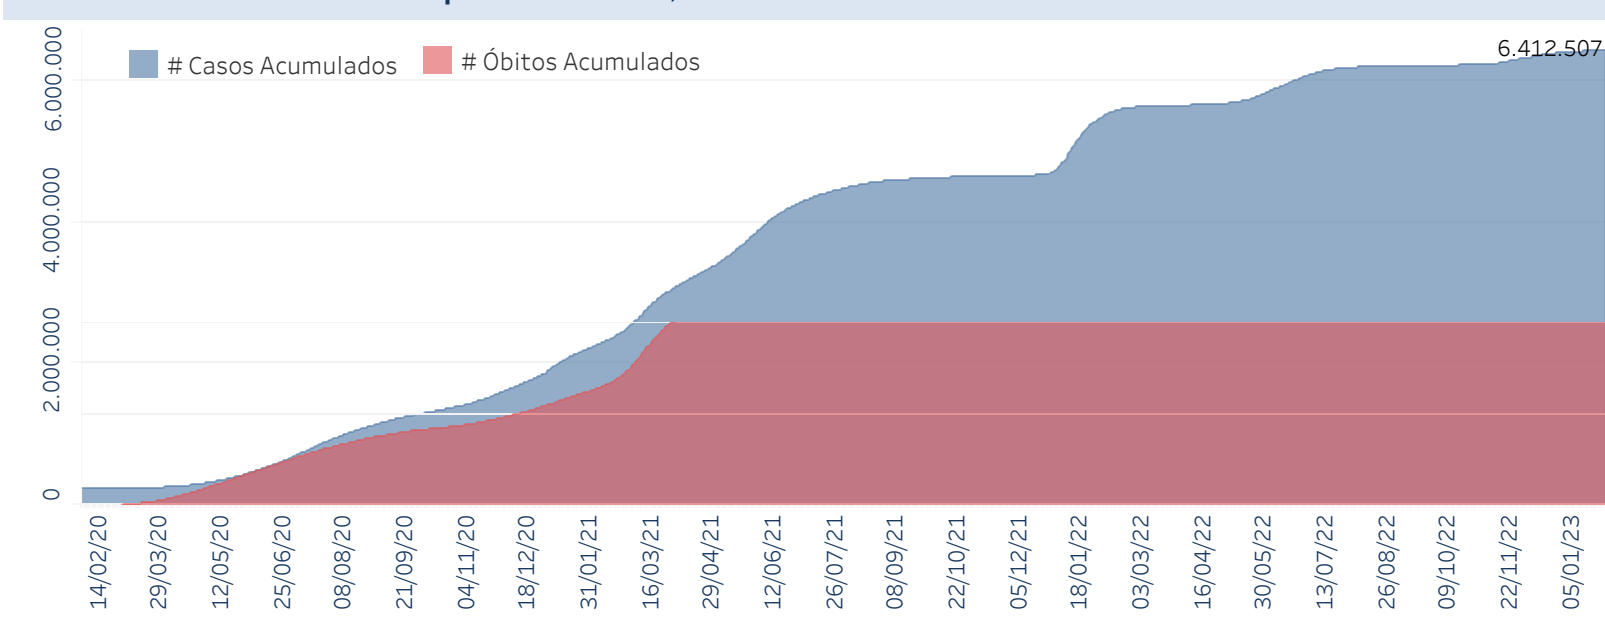

Novo Coronavírus (COVID-19)

Situação Epidemiológica

Atualizado em 31/01/2023

Situação em números de COVID-19 (casos confirmados e óbitos)

| Mundial | Óbitos Mundiais | Estado de São Paulo | Óbitos Estado de São Paulo |
|-------------|-----------------|---------------------|----------------------------|
| 225.680.357 | 4.644.740 | 6.412.507 | 178.475 |

* FONTE: World Health Organization - Coronavirus Disease 2019 (COVID-19) Data: 15/09/2021 00:00:00 GMT 00:00

Y FONTE: CVE/CCD/SES-SP

Casos e óbitos confirmados para COVID-19, acumulados até 31/01/2023. Estado de São Paulo

FONTE: SIVEP-Gripe, RedCap e e-SUS VE

Casos de COVID-19 por município de residência, Estado São Paulo

Casos COVID-19

- 70-174
- 175-344
- 345-701
- 702-2000
- Acima de 2001

© 2023 Mapbox © OpenStreetMap

FONTE: SIVEP-Gripe, RedCap e e-SUS VE