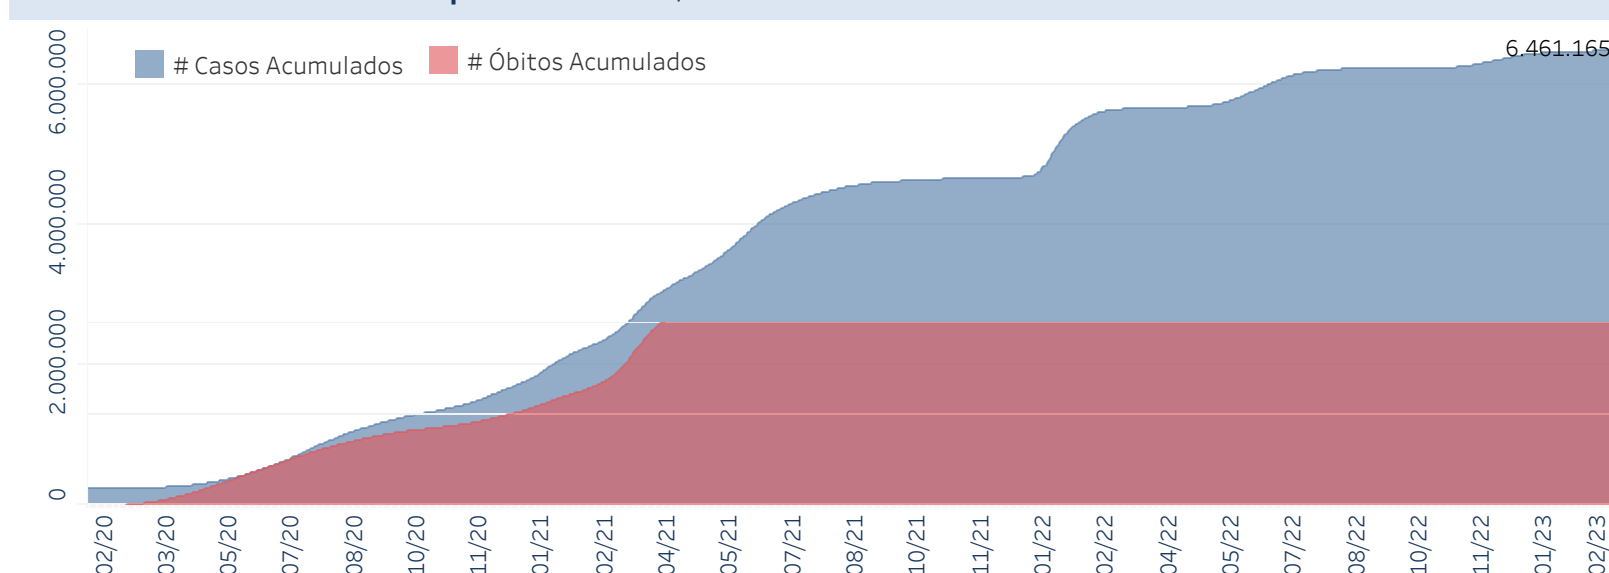

Novo Coronavírus (COVID-19)

Situação Epidemiológica

Atualizado em 28/02/2023

Situação em números de COVID-19 (casos confirmados e óbitos)

Mundial	Óbitos Mundiais	Estado de São Paulo	Óbitos Estado de São Paulo
225.680.357	4.644.740	6.461.165	178.993

Y FONTE: CVE/CCD/SES-SP

Casos e óbitos confirmados para COVID-19, acumulados até 28/02/2023. Estado de São Paulo

FONTE: SIVEP-Gripe, RedCap e e-SUS VE