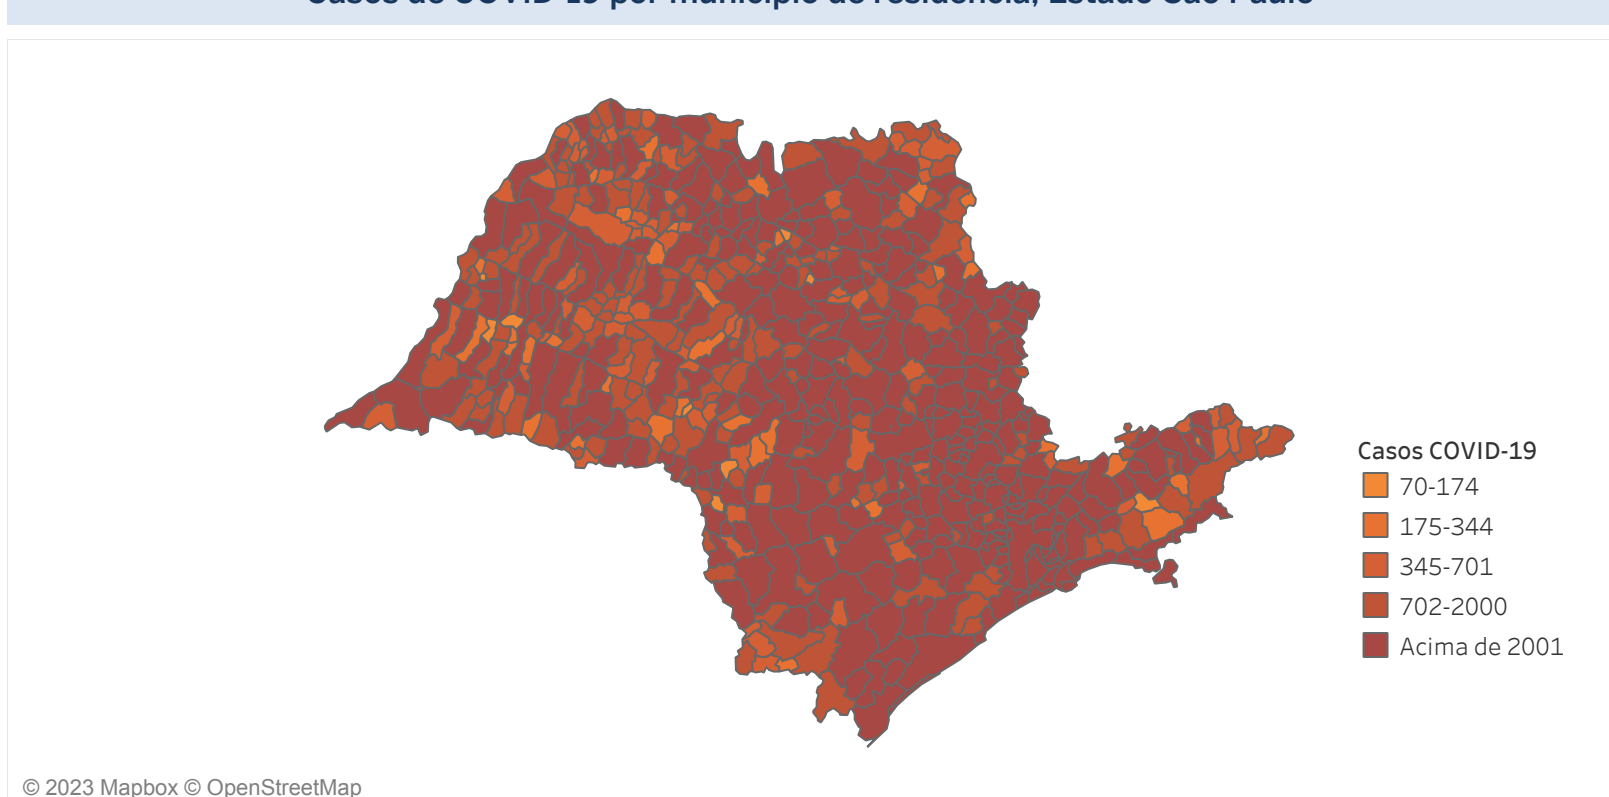

Casos de COVID-19 por município de residência, Estado São Paulo

© 2023 Mapbox © OpenStreetMap

FONTE: SIVEP-Gripe, RedCap e e-SUS VE