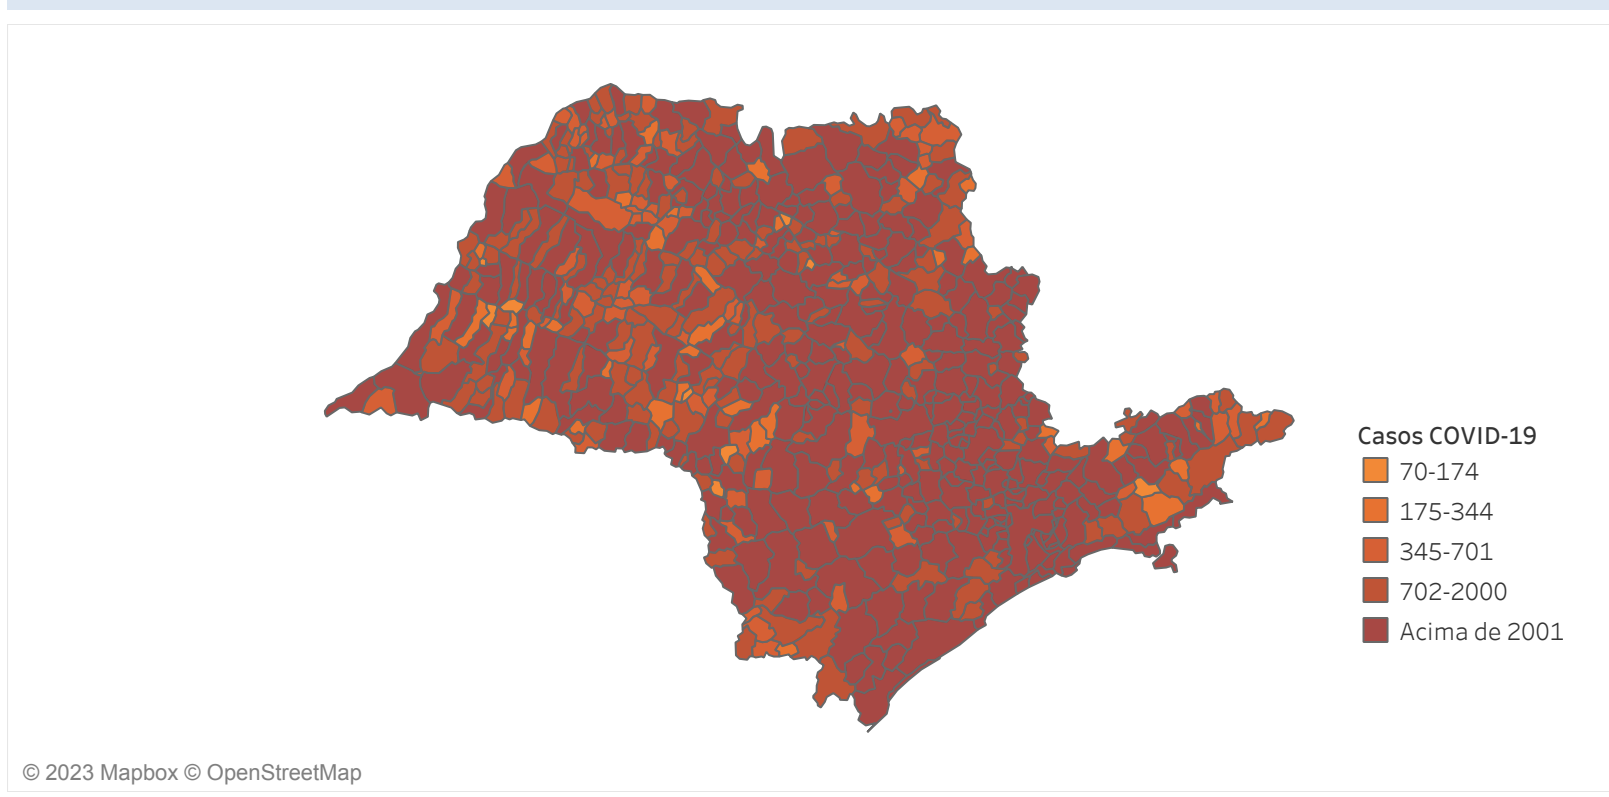

Casos de COVID-19 por município de residência, Estado São Paulo

FONTE: SIVEP-Gripe, RedCap e e-SUS VE