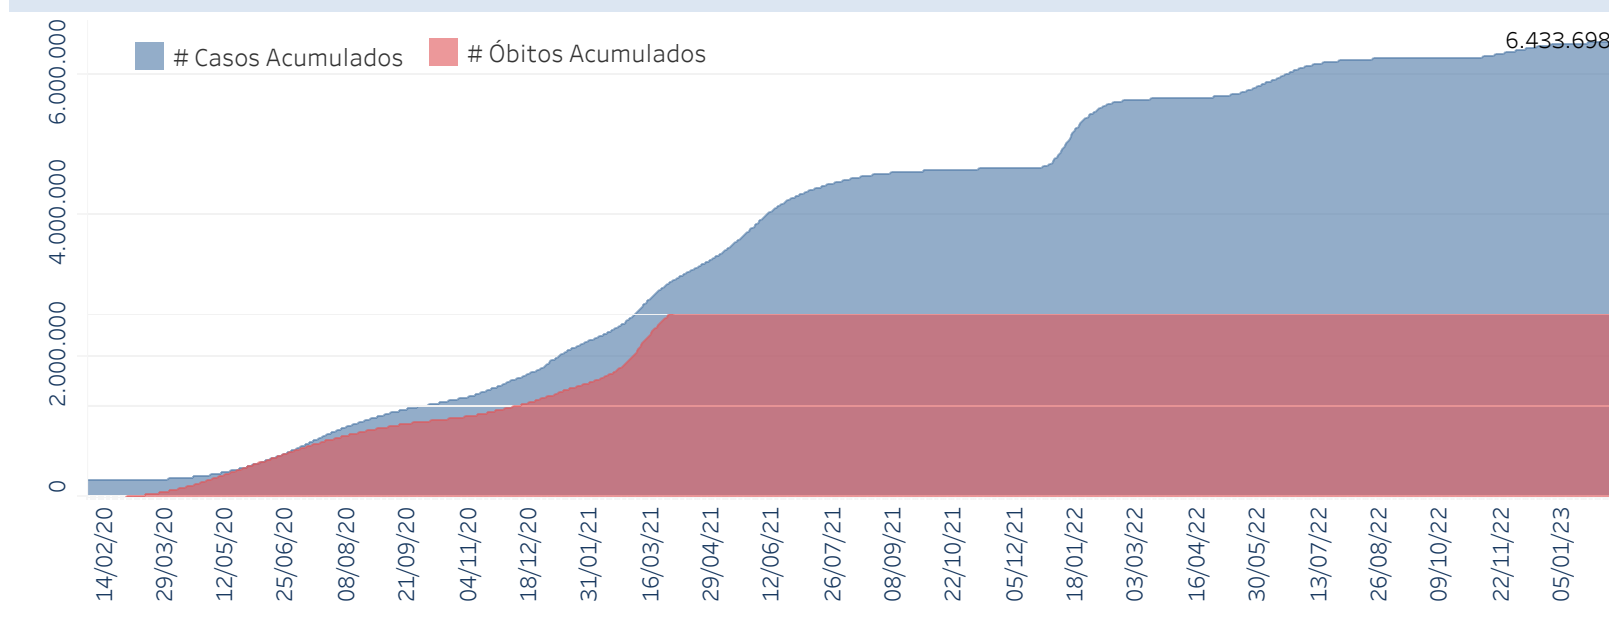

Novo Coronavírus (COVID-19)

Situação Epidemiológica

Atualizado em 13/02/2023

Situação em números de COVID-19 (casos confirmados e óbitos)

Mundial	Óbitos Mundiais	Estado de São Paulo	Óbitos Estado de São Paulo
225.680.357	4.644.740	6.433.698 ✕	178.748 ✕

✕ FONTE: CVE/CCD/SES-SP

Casos e óbitos confirmados para COVID-19, acumulados até 13/02/2023. Estado de São Paulo

FONTE: SIVEP-Gripe, RedCap e e-SUS VE