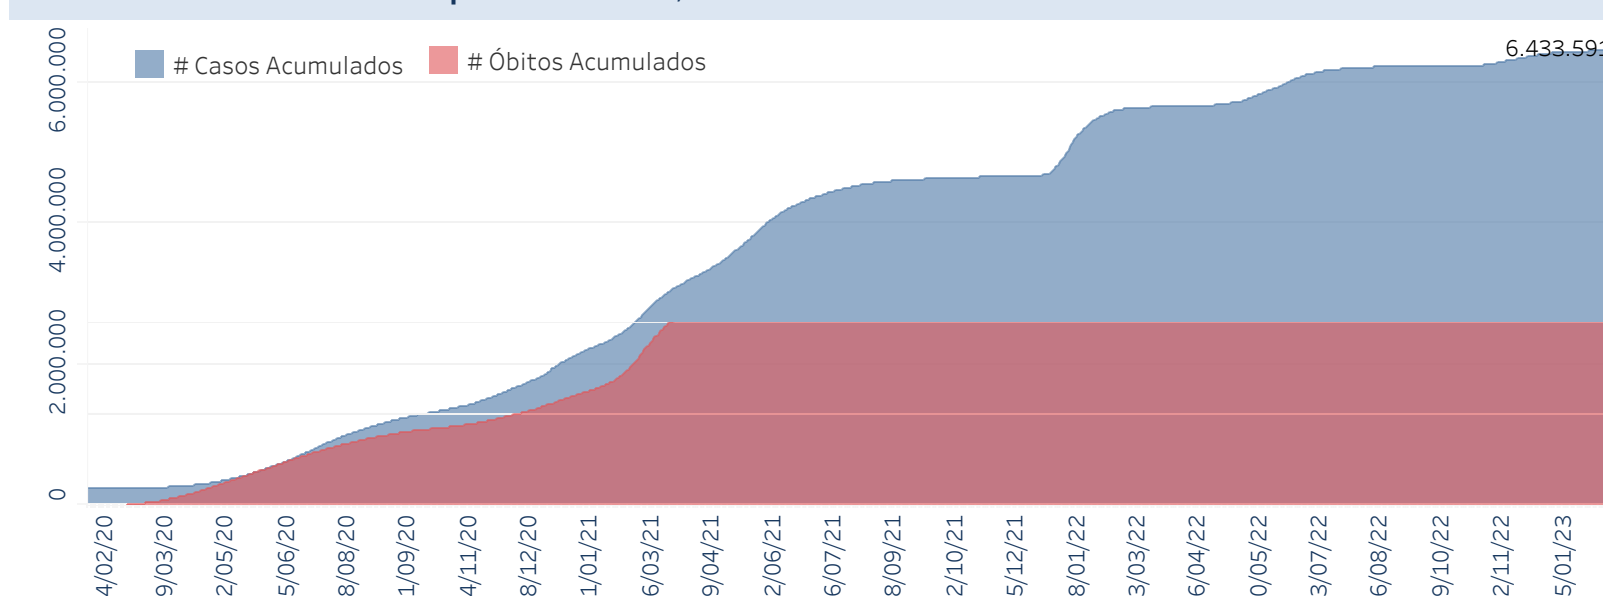

Novo Coronavírus (COVID-19)

Situação Epidemiológica

Atualizado em 12/02/2023

Situação em números de COVID-19 (casos confirmados e óbitos)

Mundial	Óbitos Mundiais	Estado de São Paulo	Óbitos Estado de São Paulo
225.680.357	4.644.740	6.433.591 \downarrow	178.748 \downarrow

* FONTE: World Health Organization - Coronavirus Disease 2019 (COVID-19) Data: 15/09/2021 00:00:00 GMT 00:00

Y FONTE: CVE/CCD/SES-SP

Casos e óbitos confirmados para COVID-19, acumulados até 12/02/2023. Estado de São Paulo