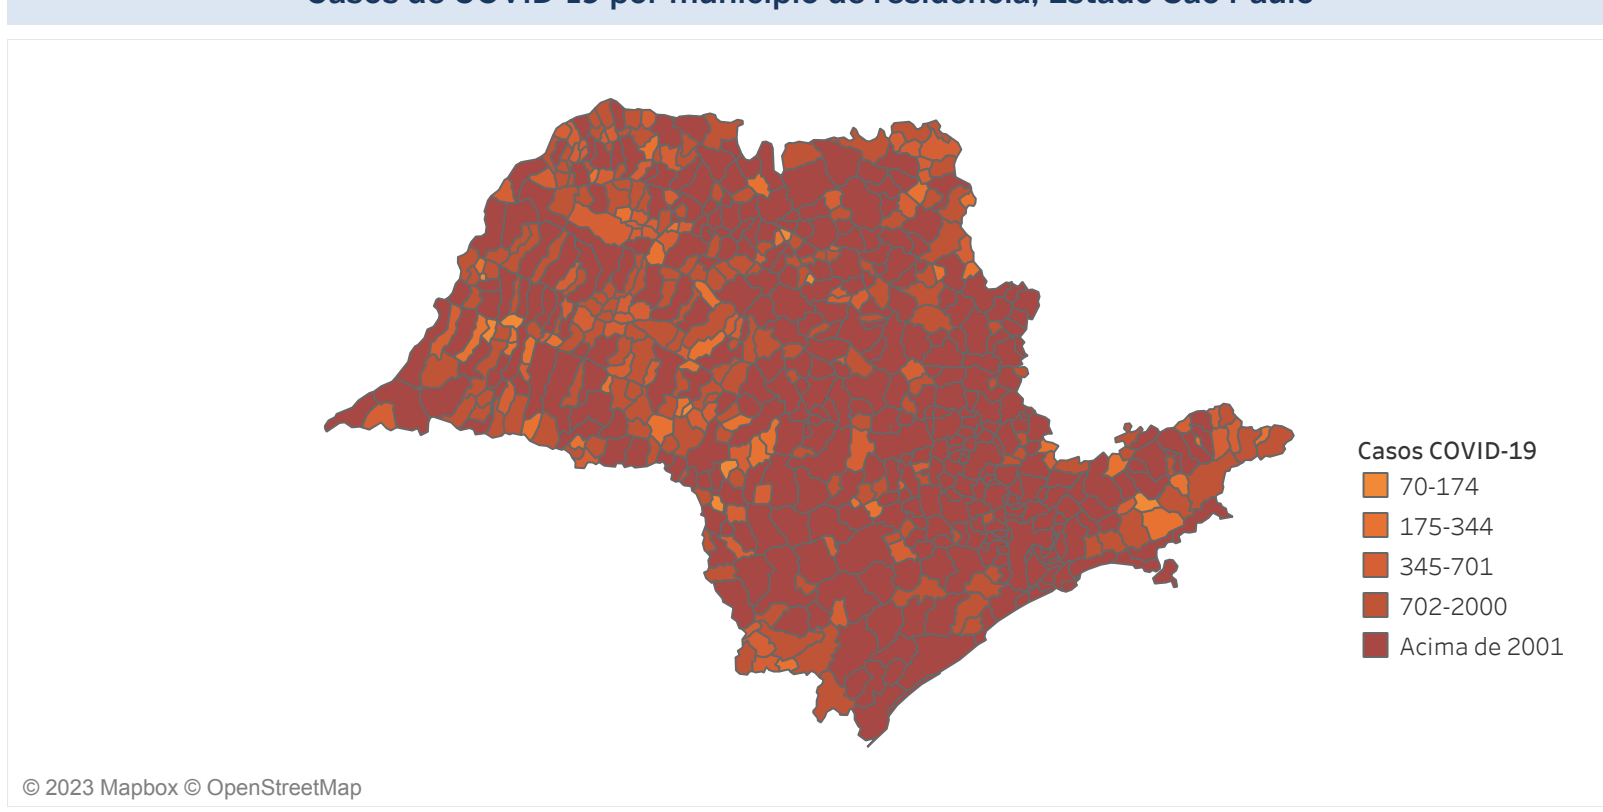

Casos de COVID-19 por município de residência, Estado São Paulo

FONTE: SIVEP-Gripe, RedCap e e-SUS VE