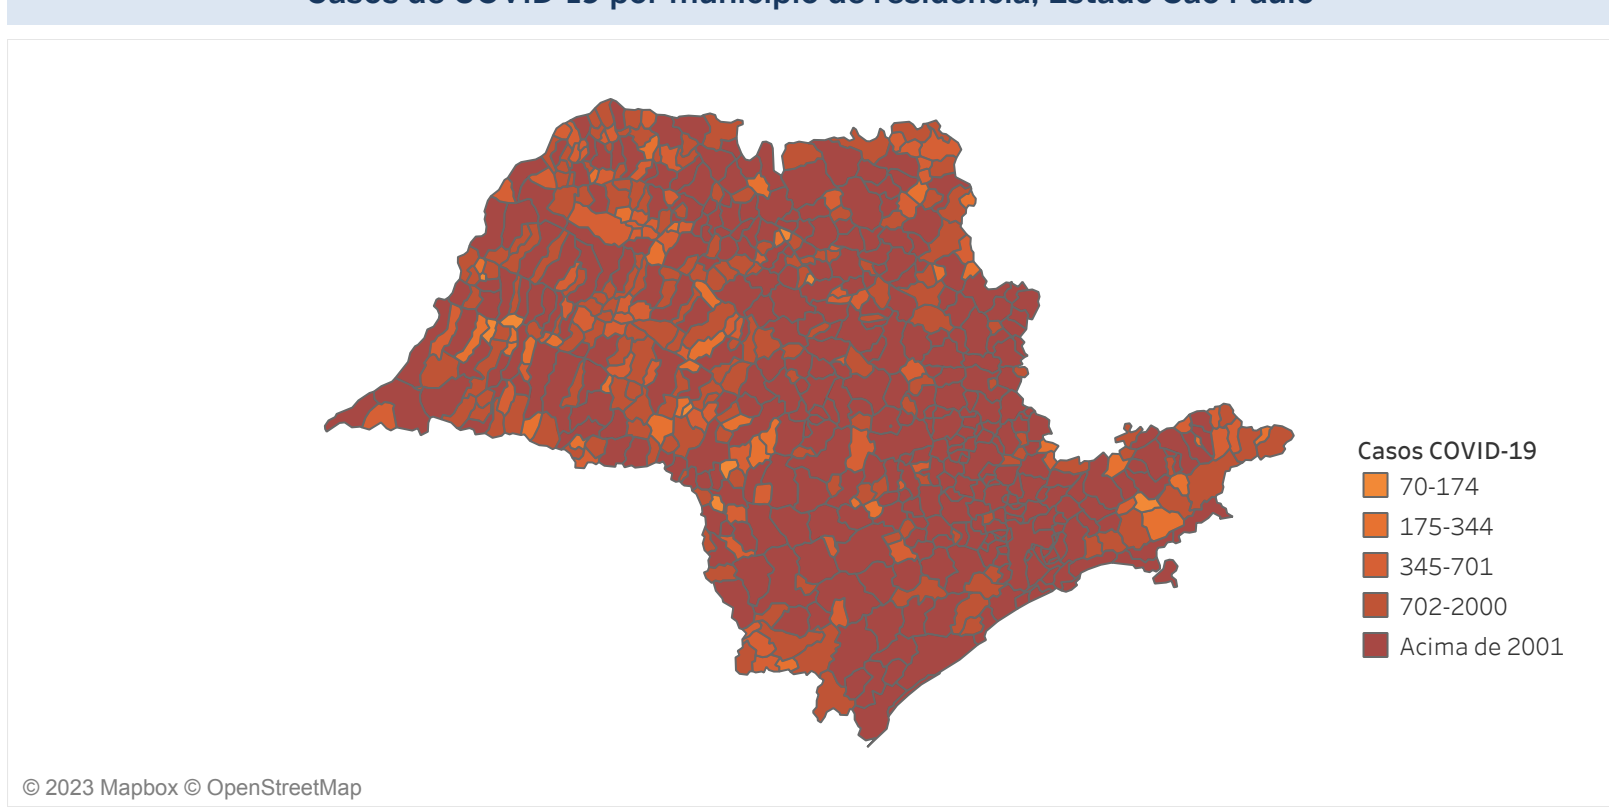

Casos de COVID-19 por município de residência, Estado São Paulo

FONTE: SIVEP-Gripe, RedCap e e-SUS VE