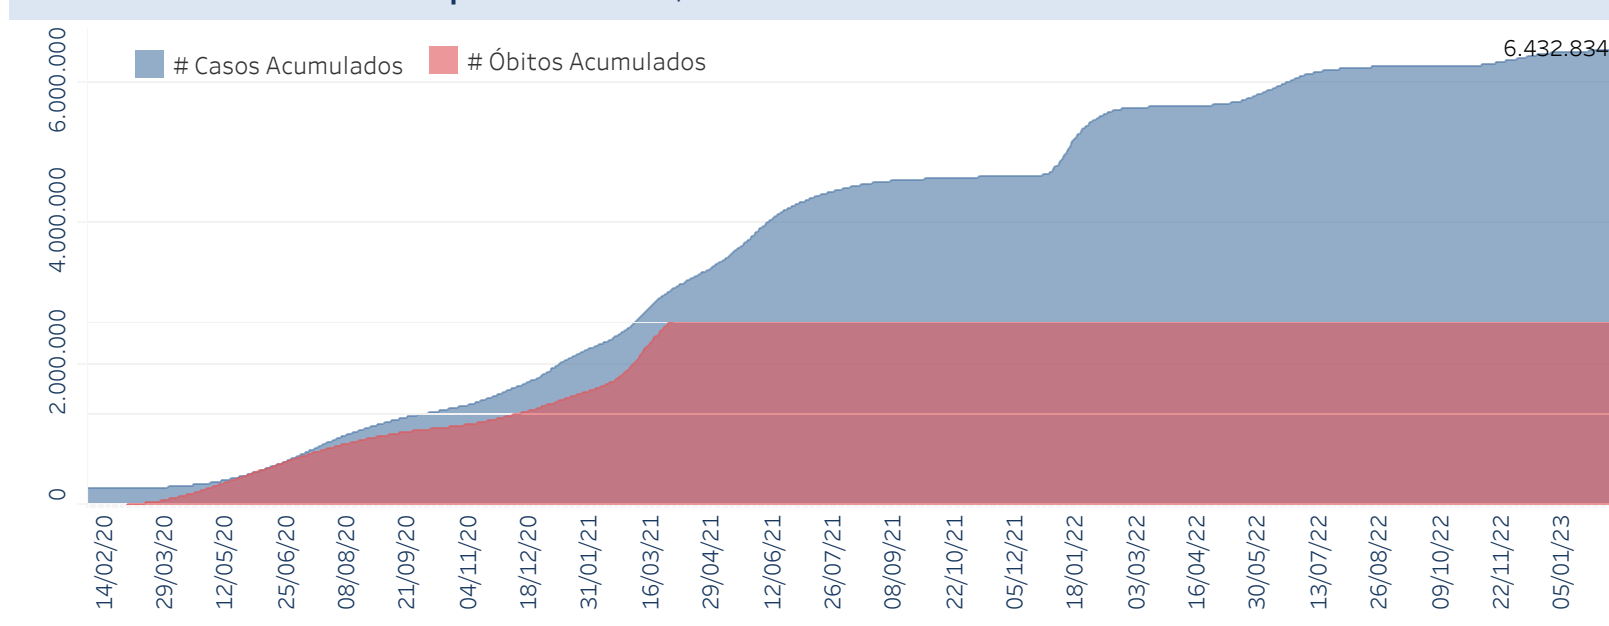

Novo Coronavírus (COVID-19)

Situação Epidemiológica

Atualizado em 11/02/2023

Situação em números de COVID-19 (casos confirmados e óbitos)

Mundial	Óbitos Mundiais	Estado de São Paulo	Óbitos Estado de São Paulo
225.680.357	4.644.740	6.432.834	178.748

* FONTE: World Health Organization - Coronavirus Disease 2019 (COVID-19) Data: 15/09/2021 00:00:00 GMT 00:00

Y FONTE: CVE/CCD/SES-SP

Casos e óbitos confirmados para COVID-19, acumulados até 11/02/2023. Estado de São Paulo