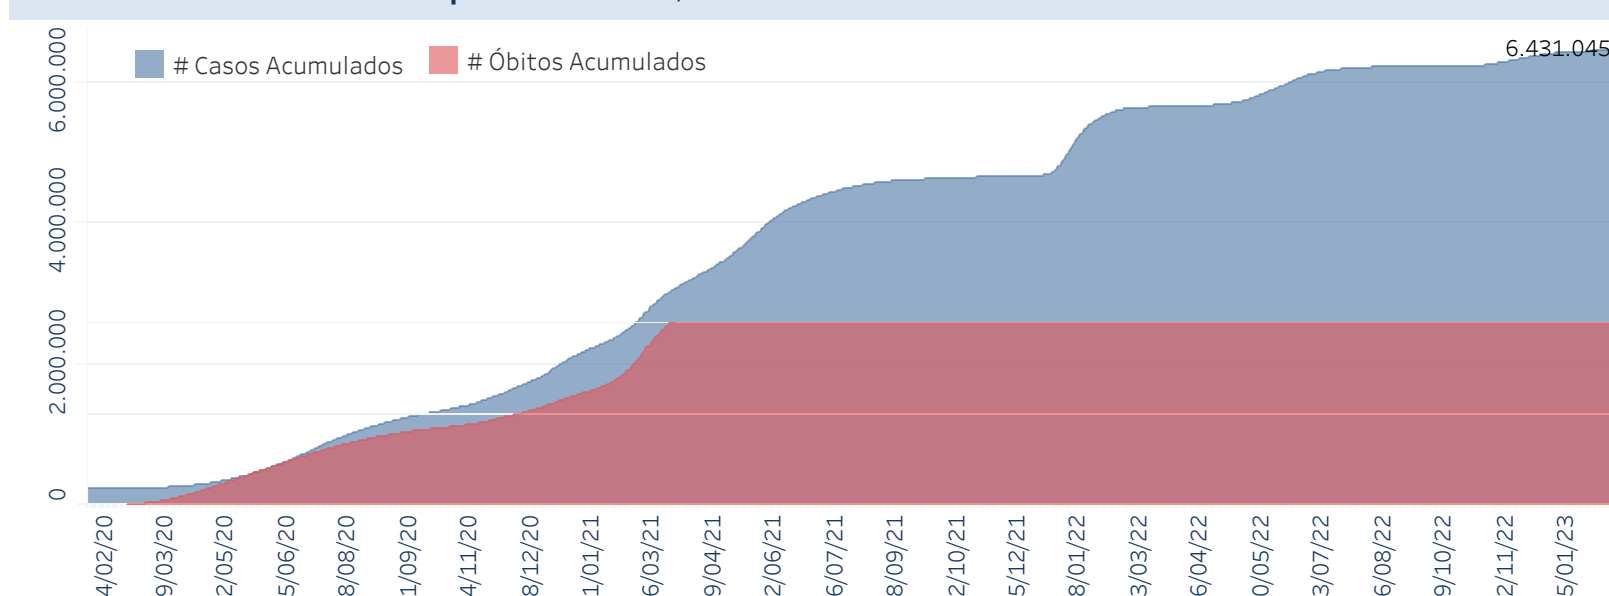

Novo Coronavírus (COVID-19)

Situação Epidemiológica

Atualizado em 10/02/2023

Situação em números de COVID-19 (casos confirmados e óbitos)

Mundial	Óbitos Mundiais	Estado de São Paulo	Óbitos Estado de São Paulo
225.680.357	4.644.740	6.431.045	178.738

* FONTE: World Health Organization - Coronavirus Disease 2019 (COVID-19) Data: 15/09/2021 00:00:00 GMT 00:00

Y FONTE: CVE/CCD/SES-SP

Casos e óbitos confirmados para COVID-19, acumulados até 10/02/2023. Estado de São Paulo