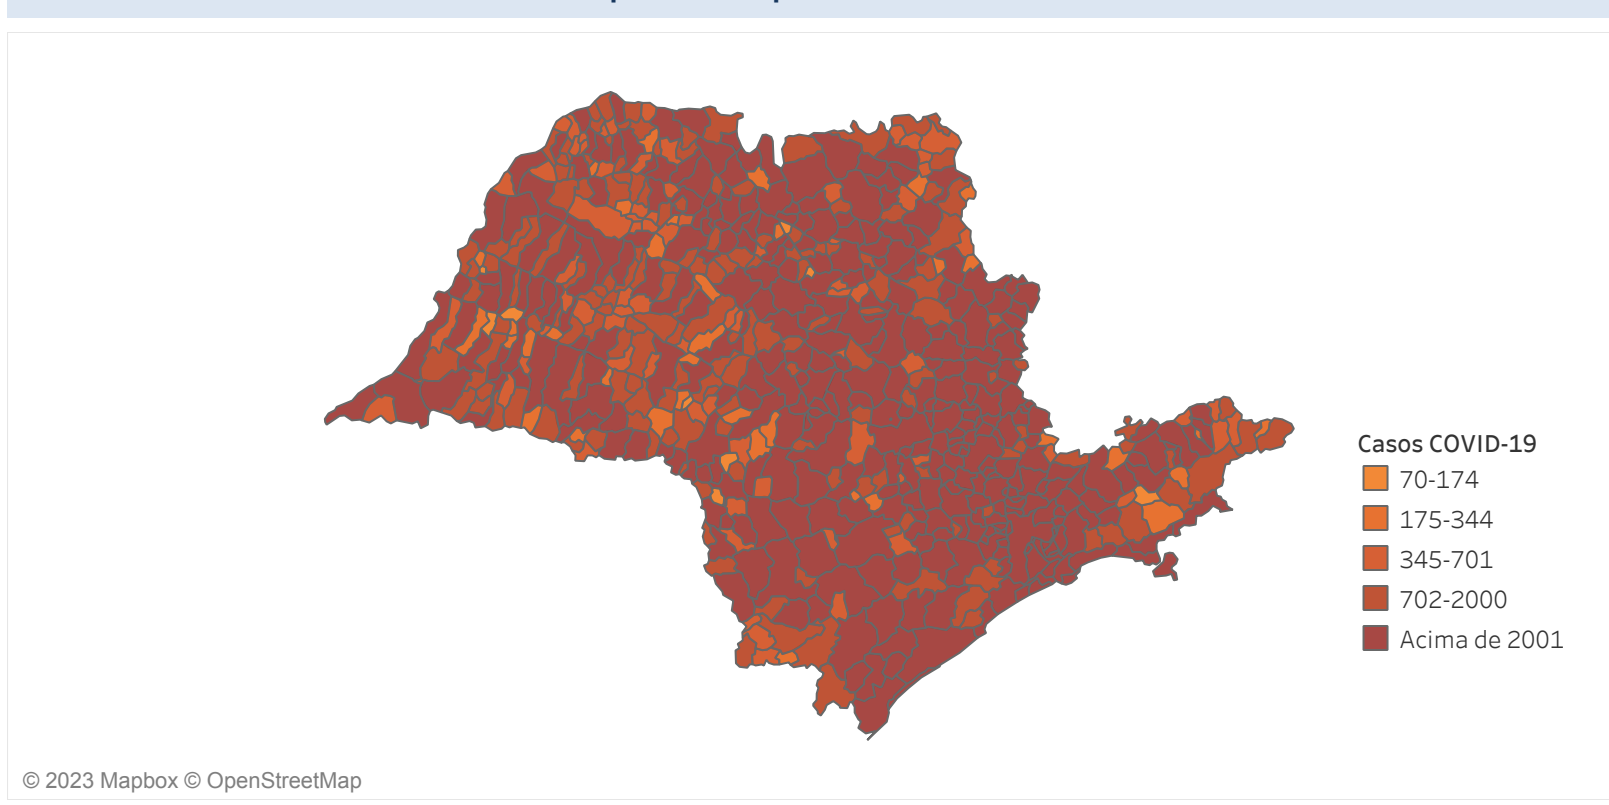

Casos de COVID-19 por município de residência, Estado São Paulo

FONTE: SIVEP-Gripe, RedCap e e-SUS VE