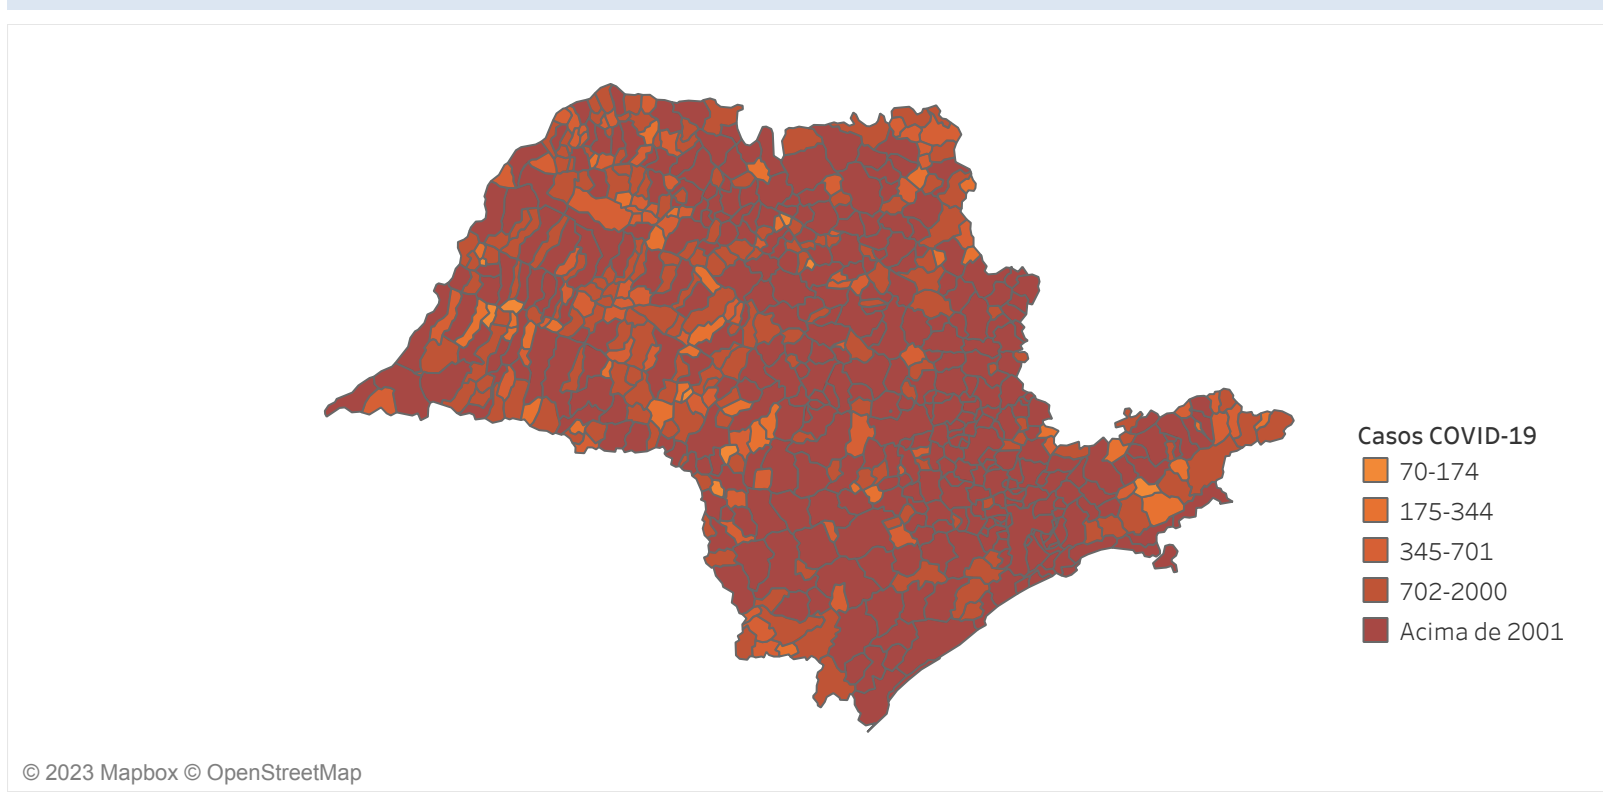

Casos de COVID-19 por município de residência, Estado São Paulo

FONTE: SIVEP-Gripe, RedCap e e-SUS VE