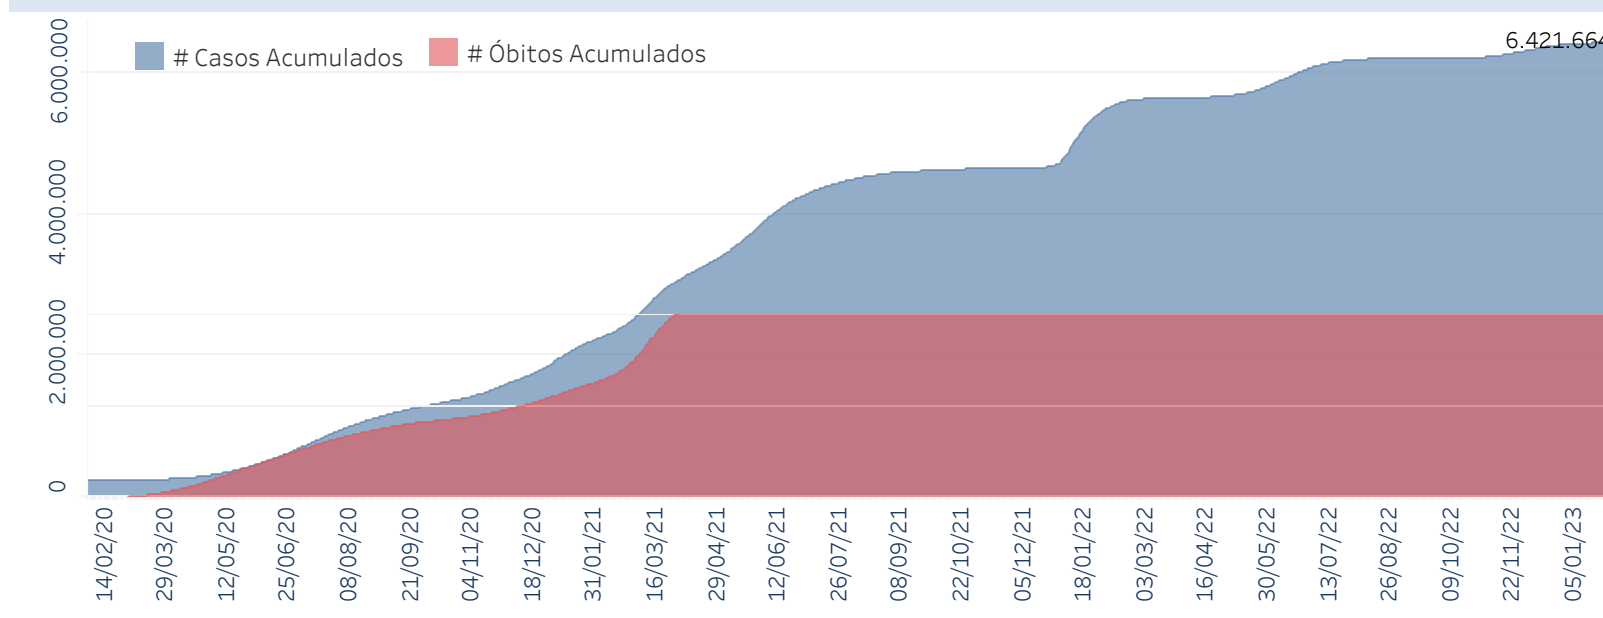

Novo Coronavírus (COVID-19)

Situação Epidemiológica

Atualizado em 04/02/2023

Situação em números de COVID-19 (casos confirmados e óbitos)

Mundial	Óbitos Mundiais	Estado de São Paulo	Óbitos Estado de São Paulo
225.680.357	4.644.740	6.421.664	178.632

* FONTE: World Health Organization - Coronavirus Disease 2019 (COVID-19) Data: 15/09/2021 00:00:00 GMT 00:00

Y FONTE: CVE/CCD/SES-SP

Casos e óbitos confirmados para COVID-19, acumulados até 04/02/2023. Estado de São Paulo