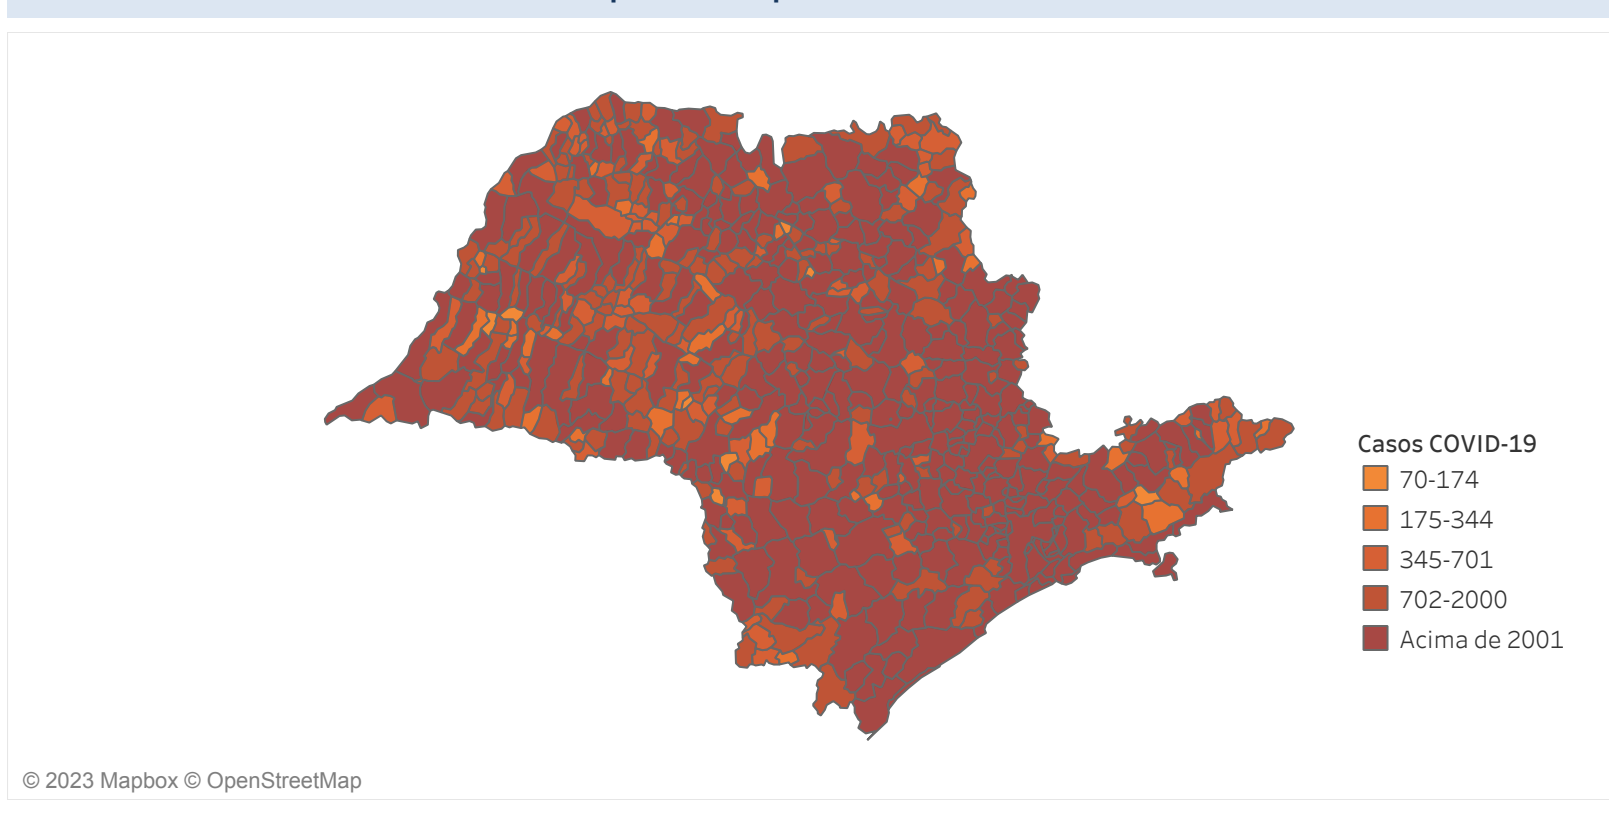

Casos de COVID-19 por município de residência, Estado São Paulo

© 2023 Mapbox © OpenStreetMap

FONTE: SIVEP-Gripe, RedCap e e-SUS VE