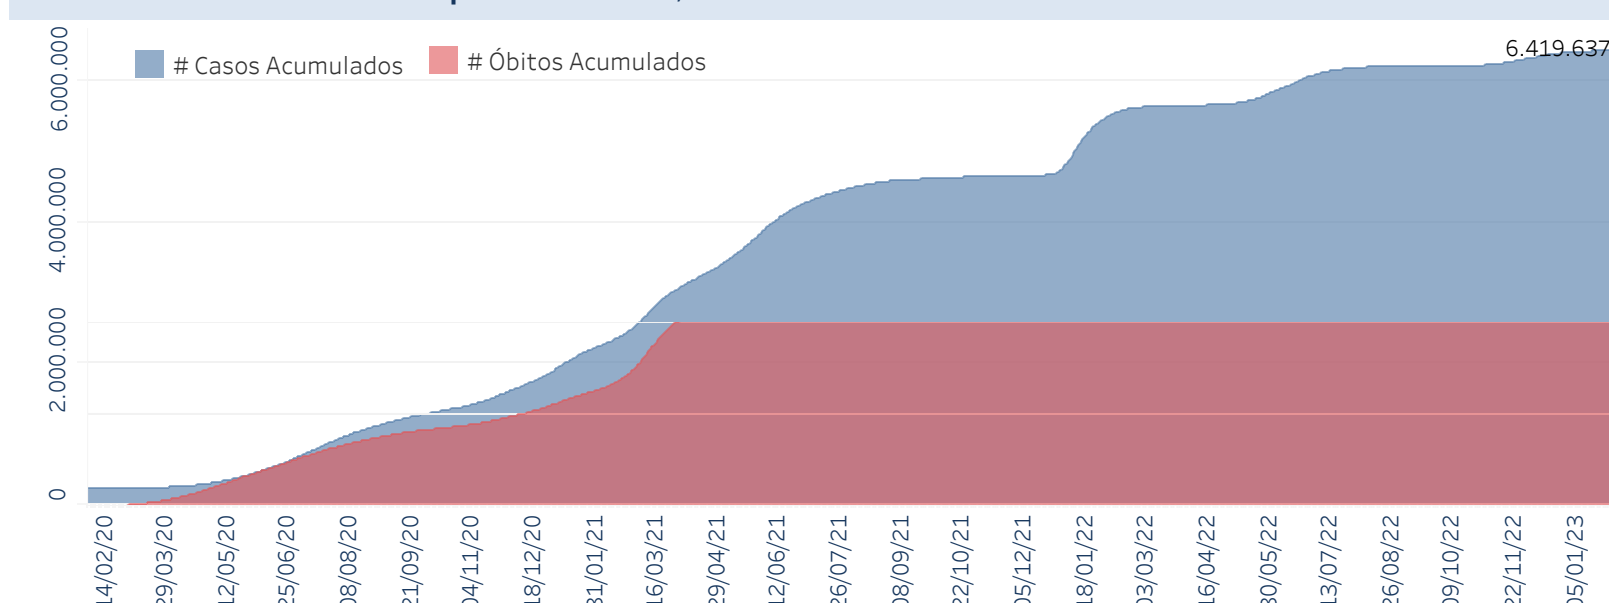

Novo Coronavírus (COVID-19)

Situação Epidemiológica

Atualizado em 03/02/2023

Situação em números de COVID-19 (casos confirmados e óbitos)

Mundial	Óbitos Mundiais	Estado de São Paulo	Óbitos Estado de São Paulo
225.680.357	4.644.740	6.419.637	178.608

* FONTE: World Health Organization - Coronavirus Disease 2019 (COVID-19) Data: 15/09/2021 00:00:00 GMT 00:00

Y FONTE: CVE/CCD/SES-SP

Casos e óbitos confirmados para COVID-19, acumulados até 03/02/2023. Estado de São Paulo