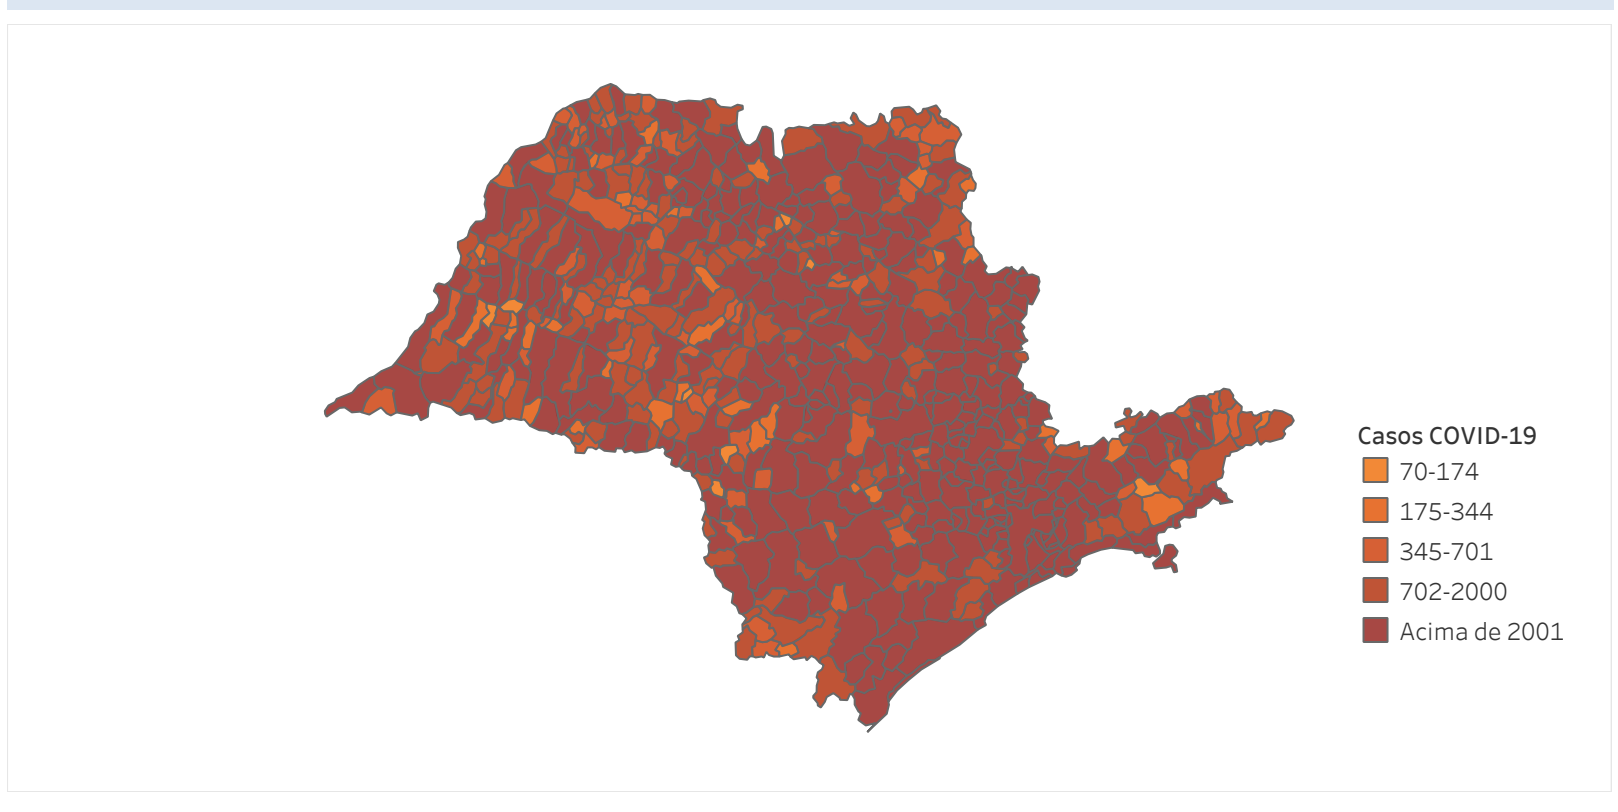

Novo Coronavírus (COVID-19)

Situação Epidemiológica

Atualizado em 26/12/2023

Situação em números de COVID-19 (casos confirmados e óbitos)

Mundial	Óbitos Mundiais	Estado de São Paulo	Óbitos Estado de São Paulo
225.680.357	4.644.740	6.760.714	182.221

* FONTE: World Health Organization - Coronavirus Disease 2019 (COVID-19) Data: 15/09/2021 00:00:00 GMT 00:00

Y FONTE: CVE/CCD/SES-SP

Casos e óbitos confirmados para COVID-19, acumulados até 26/12/2023. Estado de São Paulo

FONTE: SIVEP-Gripe, RedCap e e-SUS VE

Casos de COVID-19 por município de residência, Estado São Paulo

Casos COVID-19

- 70-174
- 175-344
- 345-701
- 702-2000
- Acima de 2001

FONTE: SIVEP-Gripe, RedCap e e-SUS VE