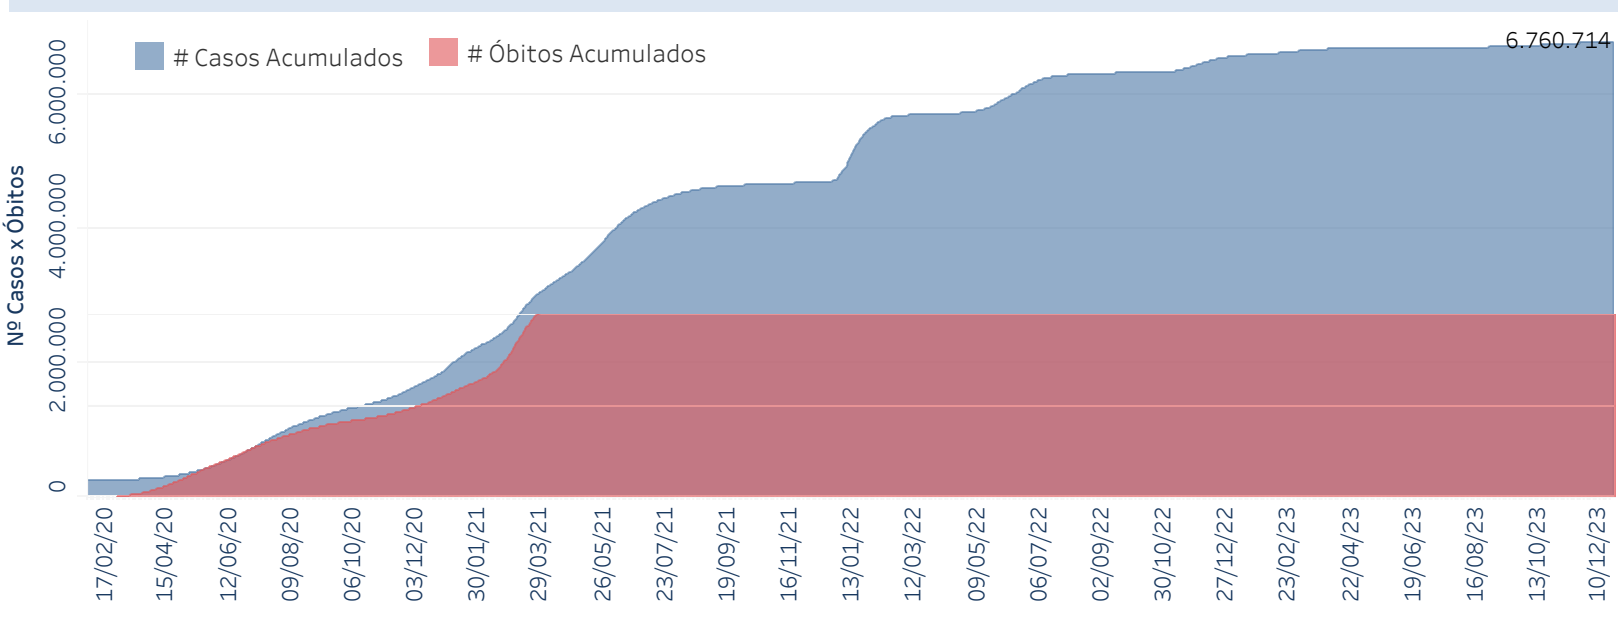

Novo Coronavírus (COVID-19)

Situação Epidemiológica

Atualizado em 26/12/2023

Situação em números de COVID-19 (casos confirmados e óbitos)

Mundial	Óbitos Mundiais	Estado de São Paulo	Óbitos Estado de São Paulo
225.680.357	4.644.740	6.760.714	182.221

* FONTE: World Health Organization - Coronavirus Disease 2019 (COVID-19) Data: 15/09/2021 00:00:00 GMT 00:00

Y FONTE: CVE/CCD/SES-SP

Casos e óbitos confirmados para COVID-19, acumulados até 26/12/2023. Estado de São Paulo

FONTE: SIVEP-Gripe, RedCap e e-SUS VE

Casos de COVID-19 por município de residência, Estado São Paulo

Casos COVID-19

- 70-174
- 175-344
- 345-701
- 702-2000
- Acima de 2001

FONTE: SIVEP-Gripe, RedCap e e-SUS VE