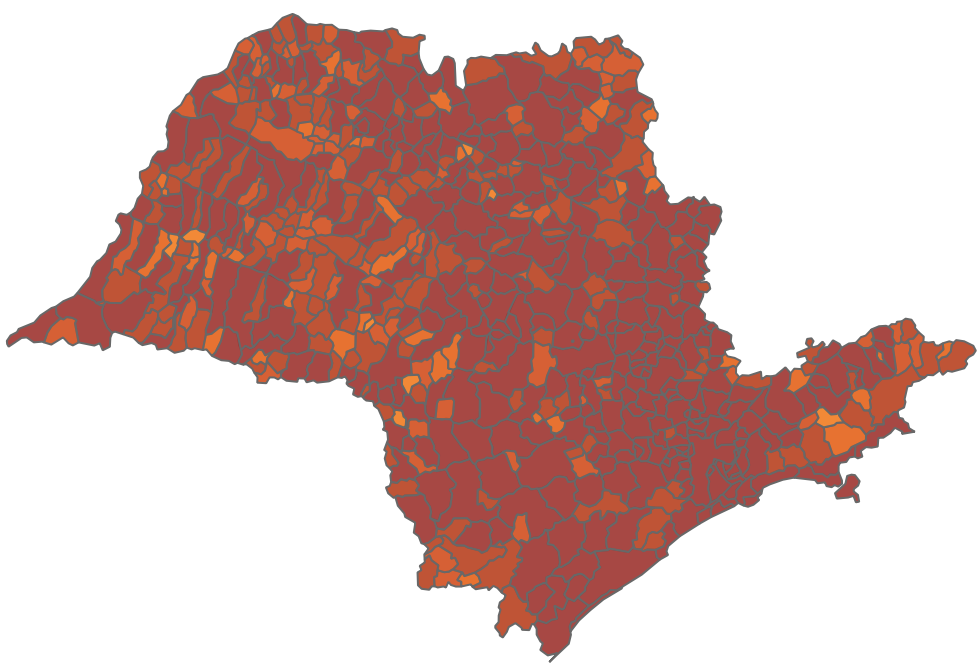

Casos de COVID-19 por município de residência, Estado São Paulo

FONTE: SIVEP-Gripe, RedCap e e-SUS VE