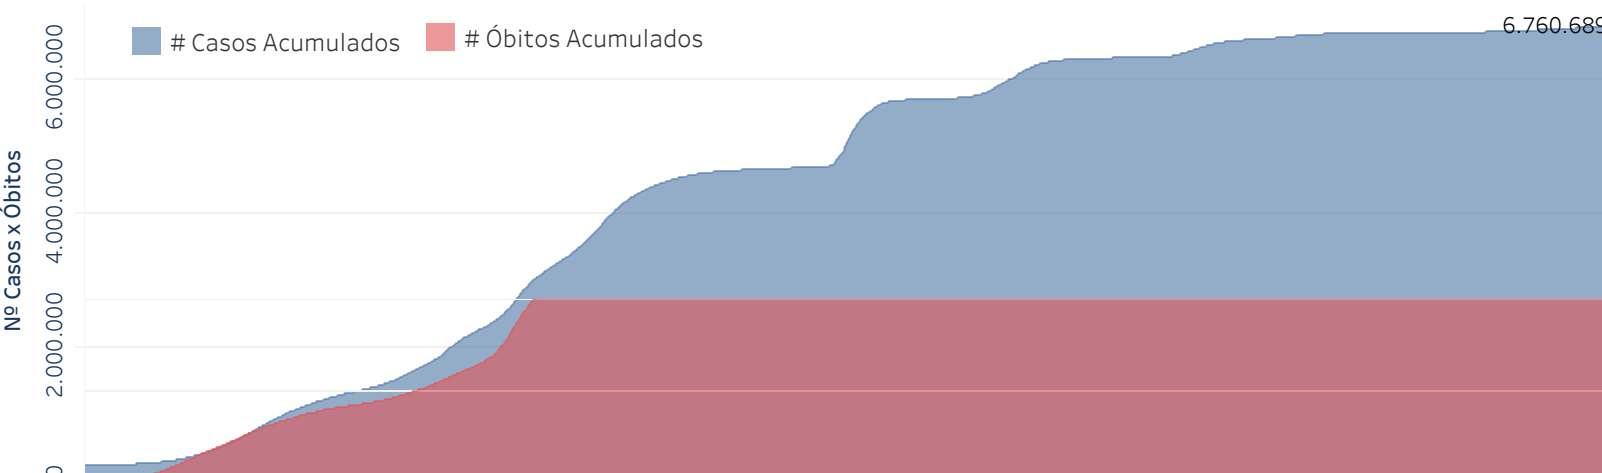

Novo Coronavírus (COVID-19)

Situação Epidemiológica

Atualizado em 24/12/2023

Situação em números de COVID-19 (casos confirmados e óbitos)

Mundial	Óbitos Mundiais	Estado de São Paulo	Óbitos Estado de São Paulo
225.680.357	4.644.740	6.760.689 $\downarrow$	182.221 $\downarrow$

Y FONTE: CVE/CCD/SES-SP

Casos e óbitos confirmados para COVID-19, acumulados até 24/12/2023. Estado de São Paulo

FONTE: SIVEP-Gripe, RedCap e e-SUS VE