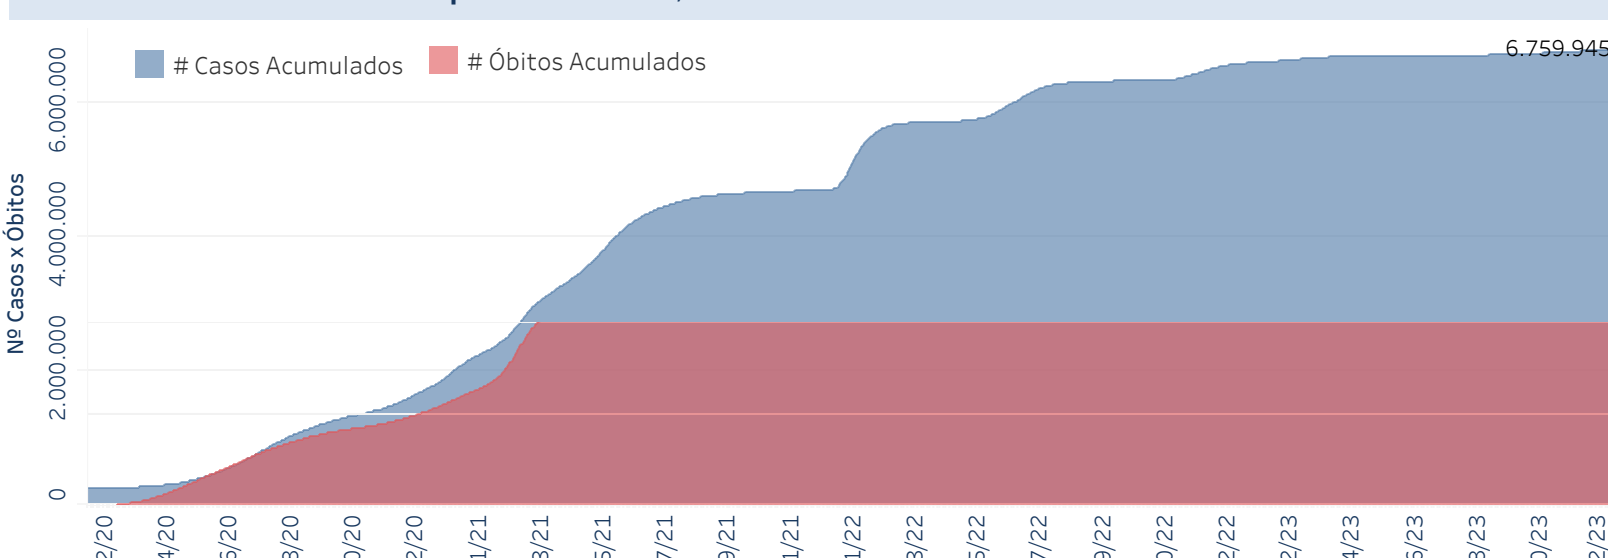

Novo Coronavírus (COVID-19)

Situação Epidemiológica

Atualizado em 22/12/2023

Situação em números de COVID-19 (casos confirmados e óbitos)

Mundial	Óbitos Mundiais	Estado de São Paulo	Óbitos Estado de São Paulo
225.680.357	4.644.740	6.759.945	182.221

Y FONTE: CVE/CCD/SES-SP

Casos e óbitos confirmados para COVID-19, acumulados até 22/12/2023. Estado de São Paulo

FONTE: SIVEP-Gripe, RedCap e e-SUS VE