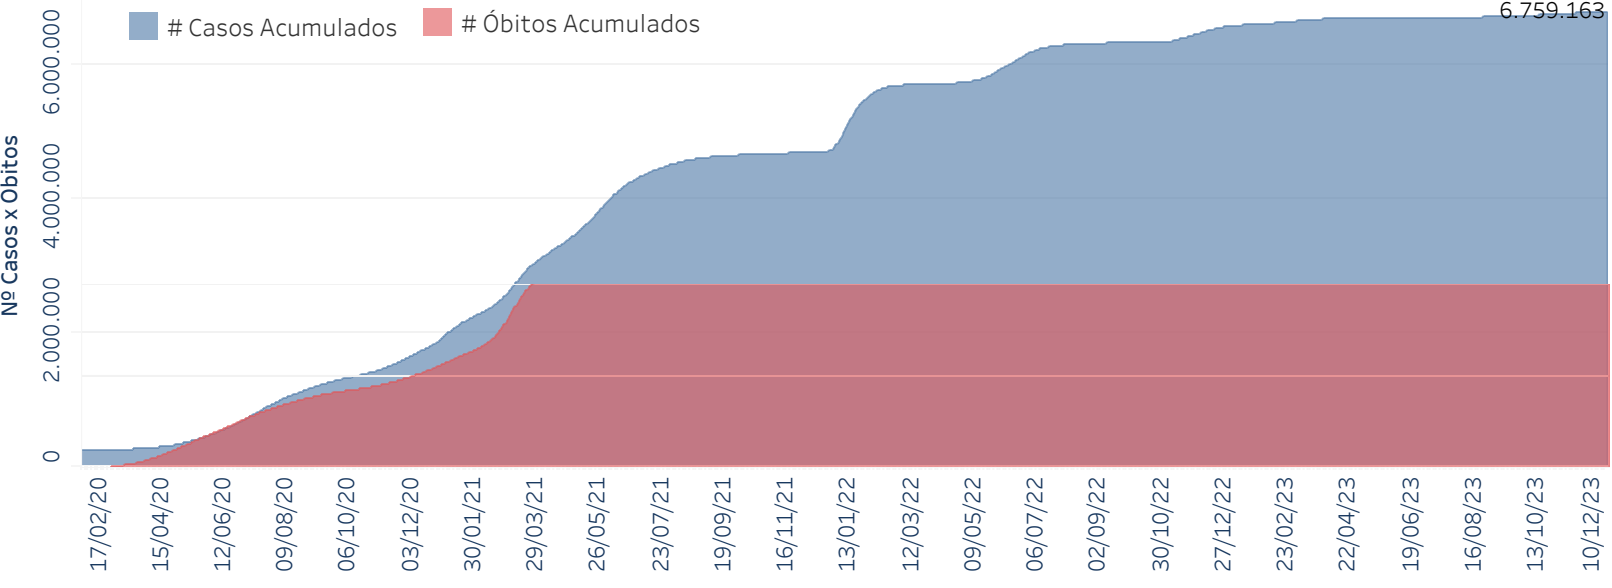

Novo Coronavírus (COVID-19)

Situação Epidemiológica

Atualizado em 21/12/2023

Situação em números de COVID-19 (casos confirmados e óbitos)

Mundial	Óbitos Mundiais	Estado de São Paulo	Óbitos Estado de São Paulo
225.680.357	4.644.740	6.759.163	182.210

* FONTE: World Health Organization - Coronavirus Disease 2019 (COVID-19) Data: 15/09/2021 00:00:00 GMT 00:00

Y FONTE: CVE/CCD/SES-SP

Casos e óbitos confirmados para COVID-19, acumulados até 21/12/2023. Estado de São Paulo