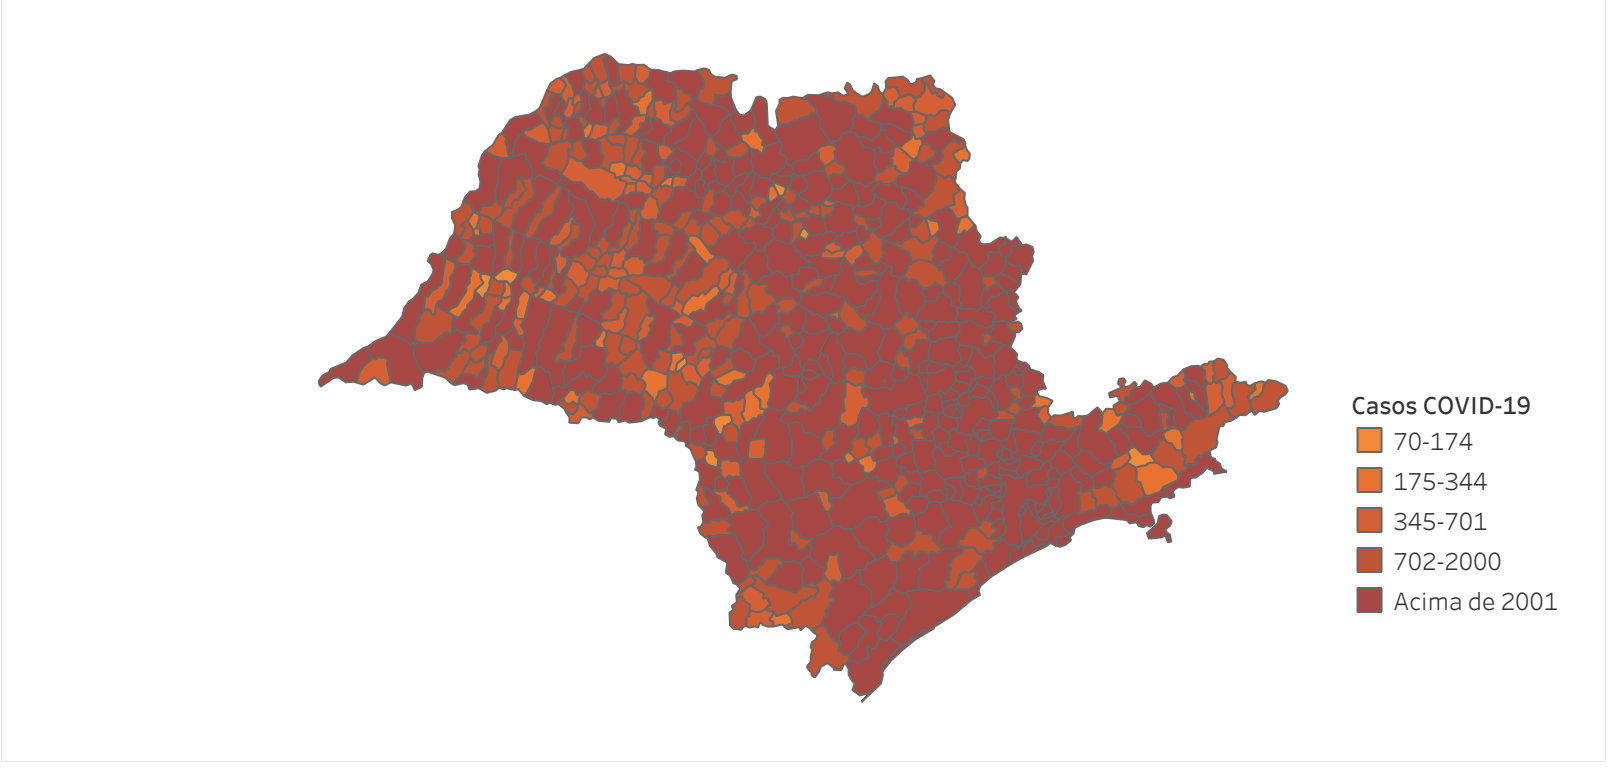

Casos de COVID-19 por município de residência, Estado São Paulo

FONTE: SIVEP-Gripe, RedCap e e-SUS VE