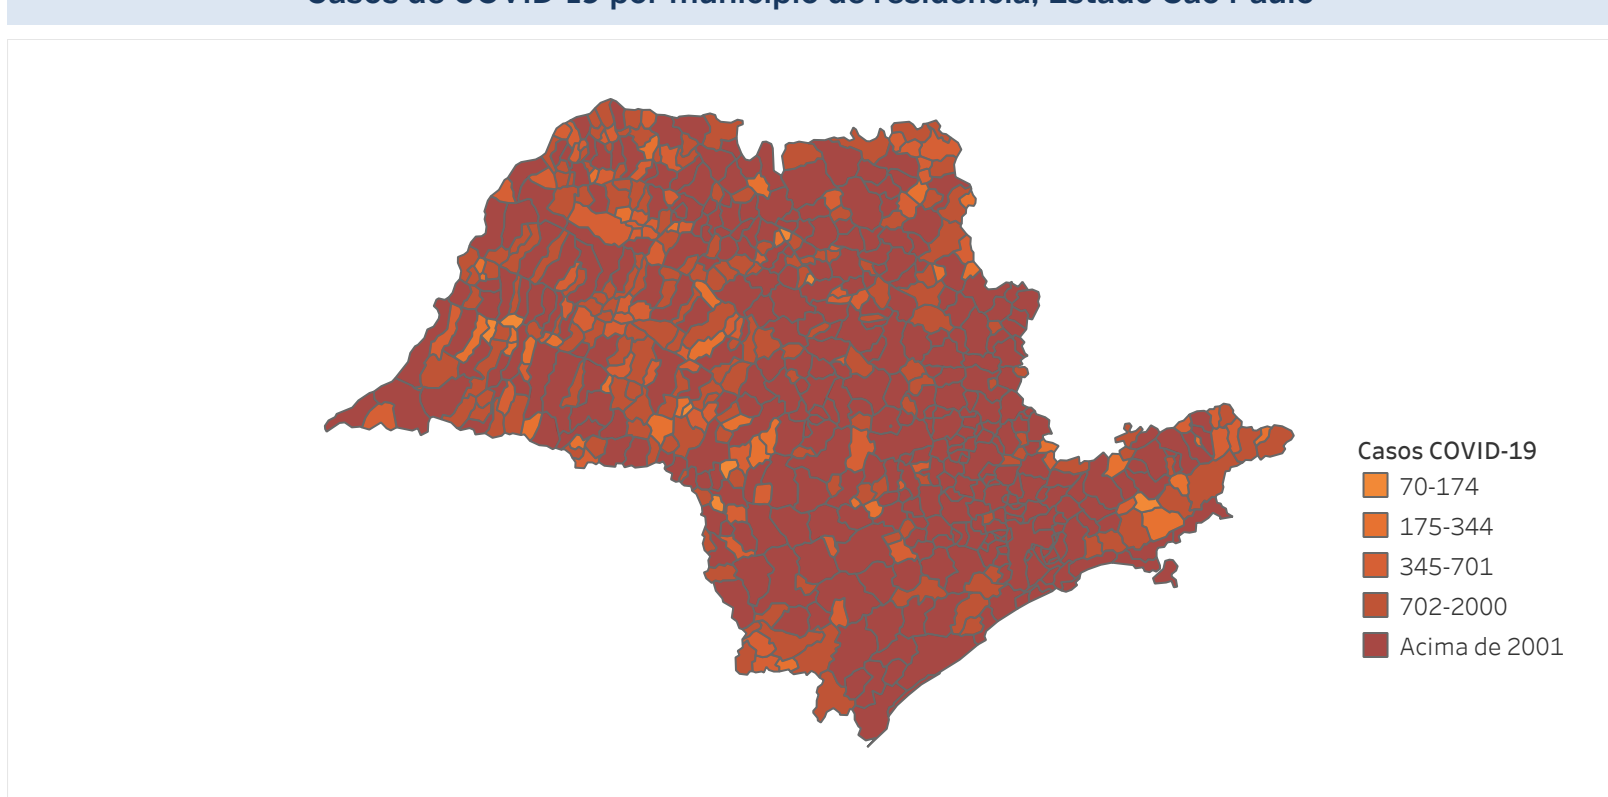

Casos de COVID-19 por município de residência, Estado São Paulo

FONTE: SIVEP-Gripe, RedCap e e-SUS VE