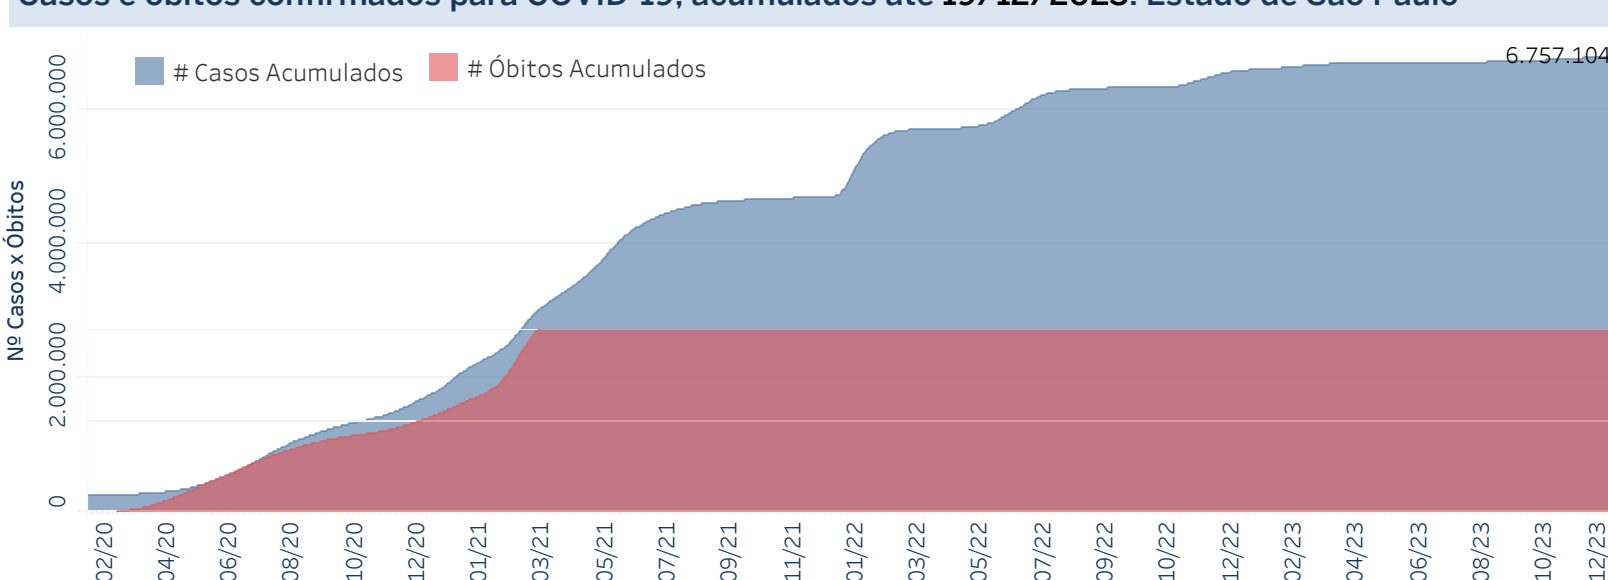

Novo Coronavírus (COVID-19)

Situação Epidemiológica

Atualizado em 19/12/2023

Situação em números de COVID-19 (casos confirmados e óbitos)

Mundial	Óbitos Mundiais	Estado de São Paulo	Óbitos Estado de São Paulo
225.680.357	4.644.740	6.757.104	182.193

Y FONTE: CVE/CCD/SES-SP

Casos e óbitos confirmados para COVID-19, acumulados até 19/12/2023. Estado de São Paulo

FONTE: SIVEP-Gripe, RedCap e e-SUS VE