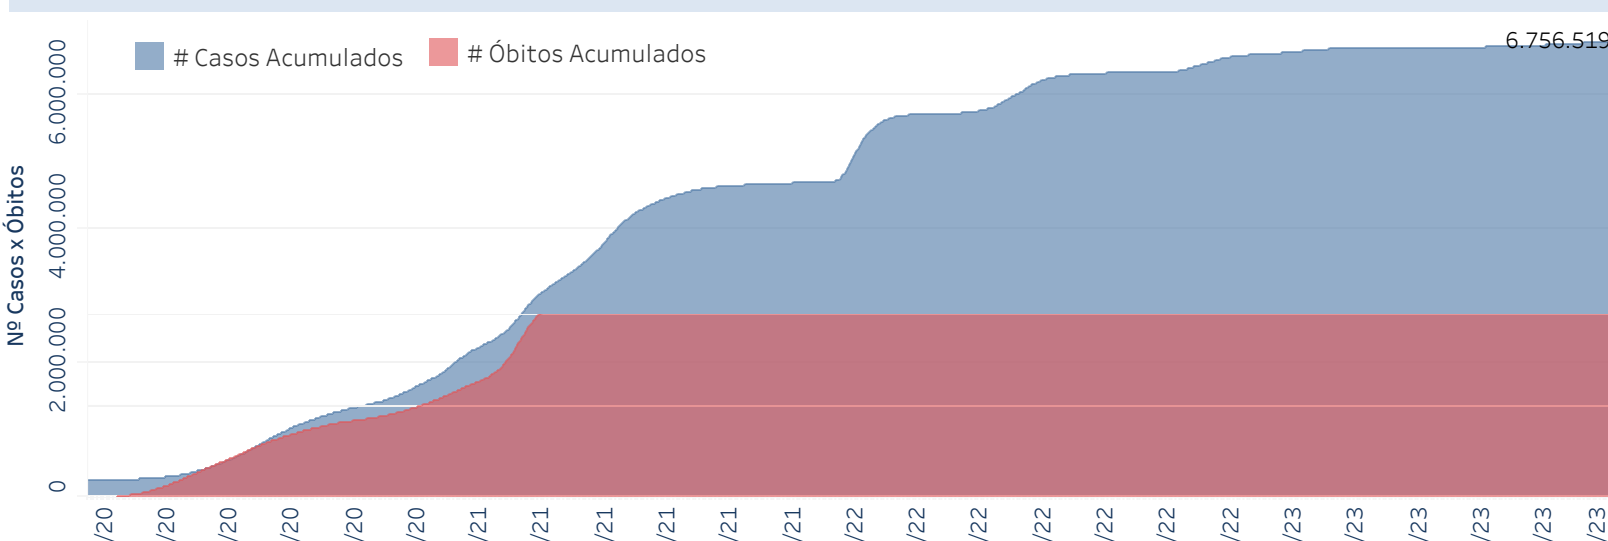

Novo Coronavírus (COVID-19)

Situação Epidemiológica

Atualizado em 18/12/2023

Situação em números de COVID-19 (casos confirmados e óbitos)

Mundial	Óbitos Mundiais	Estado de São Paulo	Óbitos Estado de São Paulo
225.680.357	4.644.740	6.756.519	182.188

* FONTE: World Health Organization - Coronavirus Disease 2019 (COVID-19) Data: 15/09/2021 00:00:00 GMT 00:00

Y FONTE: CVE/CCD/SES/VE

Casos e óbitos confirmados para COVID-19, acumulados até 18/12/2023. Estado de São Paulo

FONTE: SIVEP-Gripe, RedCap e e-SUS VE

Casos de COVID-19 por município de residência, Estado São Paulo

Casos COVID-19

- 70-174
- 175-344
- 345-701
- 702-2000
- Acima de 2001

FONTE: SIVEP-Gripe, RedCap e e-SUS VE