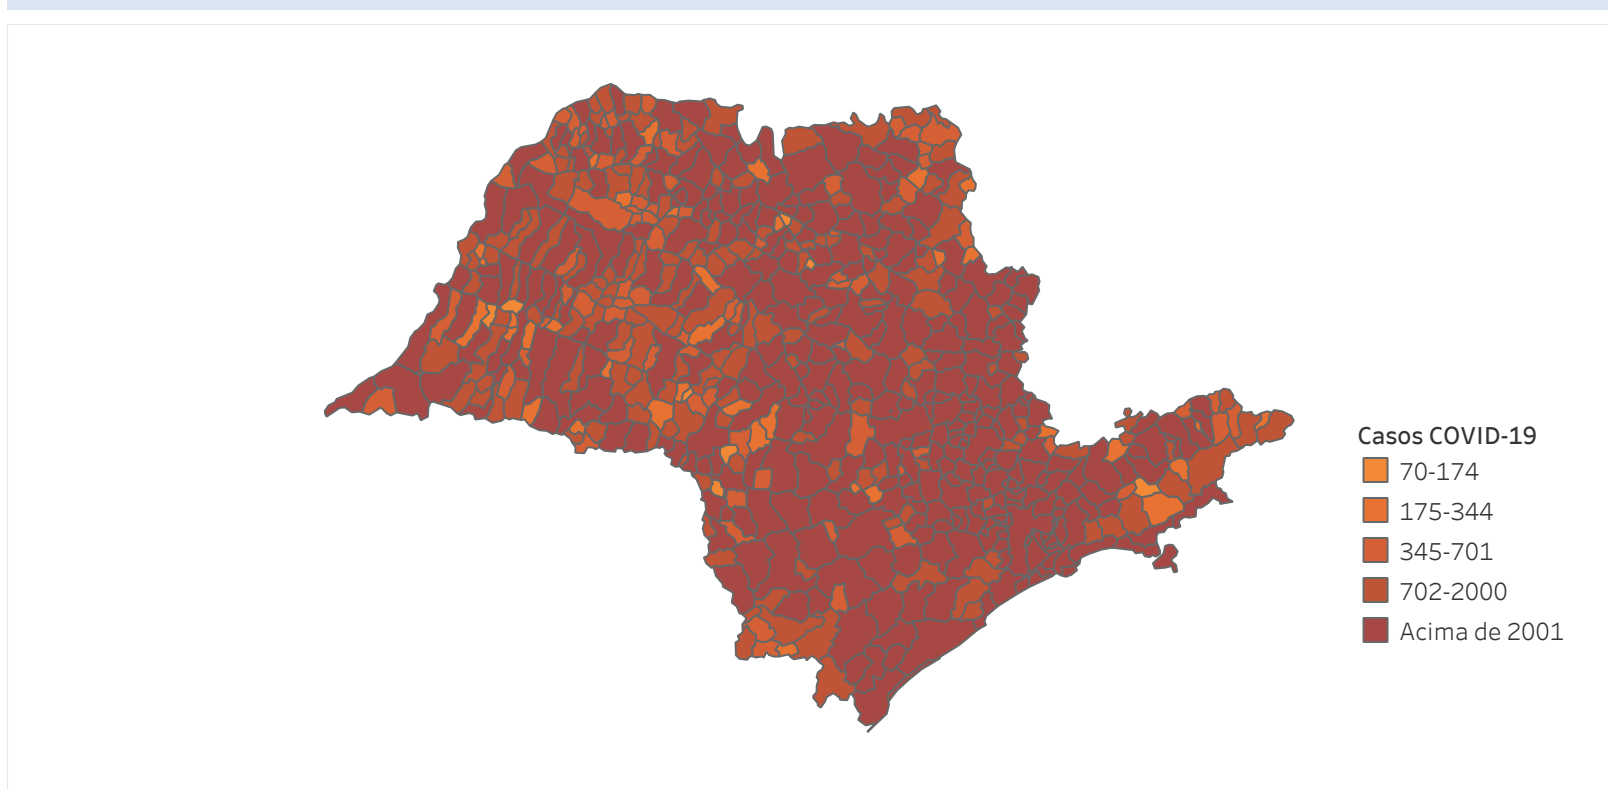

Novo Coronavírus (COVID-19)

Situação Epidemiológica

Atualizado em 18/12/2023

Situação em números de COVID-19 (casos confirmados e óbitos)

Mundial	Óbitos Mundiais	Estado de São Paulo	Óbitos Estado de São Paulo
225.680.357	4.644.740	6.756.519	182.188

* FONTE: World Health Organization - Coronavirus Disease 2019 (COVID-19) Data: 15/09/2021 00:00:00 GMT 00:00

Y FONTE: CVE/CCD/SES/VE

Casos e óbitos confirmados para COVID-19, acumulados até 18/12/2023. Estado de São Paulo

FONTE: SIVEP-Gripe, RedCap e e-SUS VE

Casos de COVID-19 por município de residência, Estado São Paulo

Casos COVID-19

- 70-174
- 175-344
- 345-701
- 702-2000
- Acima de 2001

FONTE: SIVEP-Gripe, RedCap e e-SUS VE