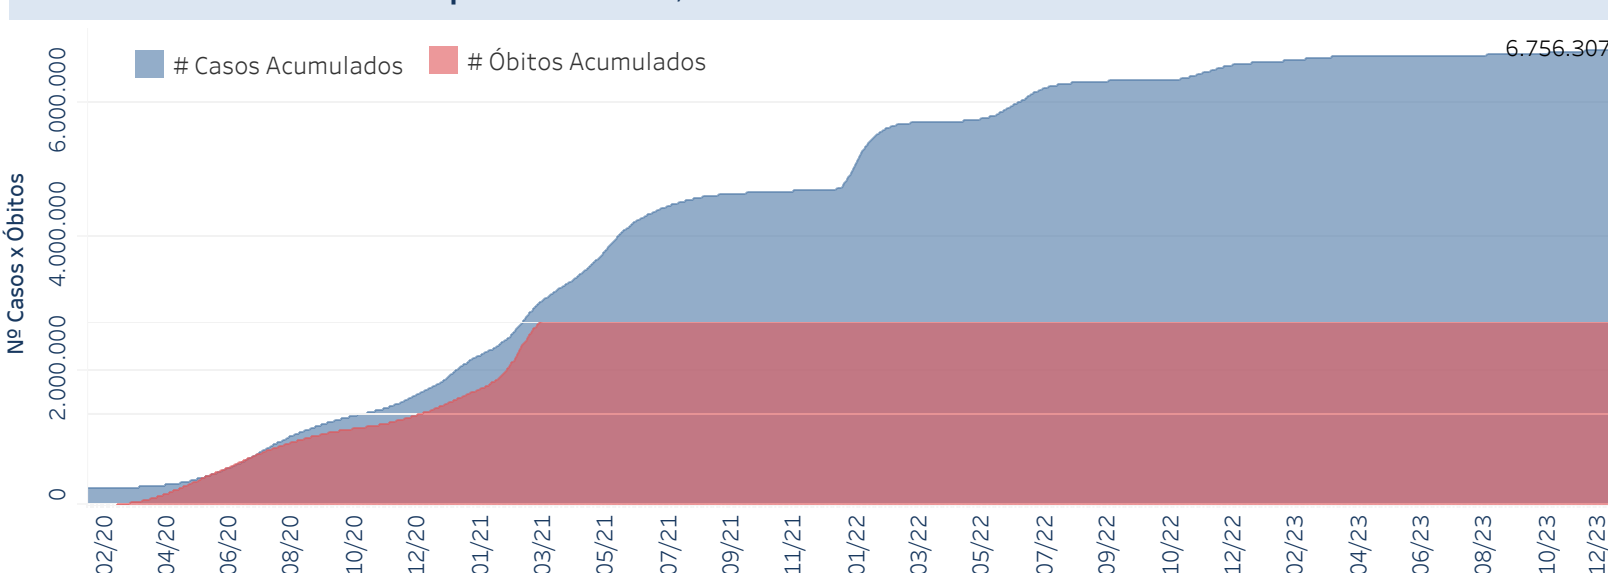

Novo Coronavírus (COVID-19)

Situação Epidemiológica

Atualizado em 16/12/2023

Situação em números de COVID-19 (casos confirmados e óbitos)

Mundial	Óbitos Mundiais	Estado de São Paulo	Óbitos Estado de São Paulo
225.680.357	4.644.740	6.756.304 [¥]	182.187 [¥]

* FONTE: World Health Organization - Coronavirus Disease 2019 (COVID-19) Data: 15/09/2021 00:00:00 GMT 00:00

¥ FONTE: CVE/CCD/SES-SP

Casos e óbitos confirmados para COVID-19, acumulados até 16/12/2023. Estado de São Paulo

FONTE: SIVEP-Gripe, RedCap e e-SUS VE

Casos de COVID-19 por município de residência, Estado São Paulo

Casos COVID-19

- 70-174
- 175-344
- 345-701
- 702-2000
- Acima de 2001

FONTE: SIVEP-Gripe, RedCap e e-SUS VE