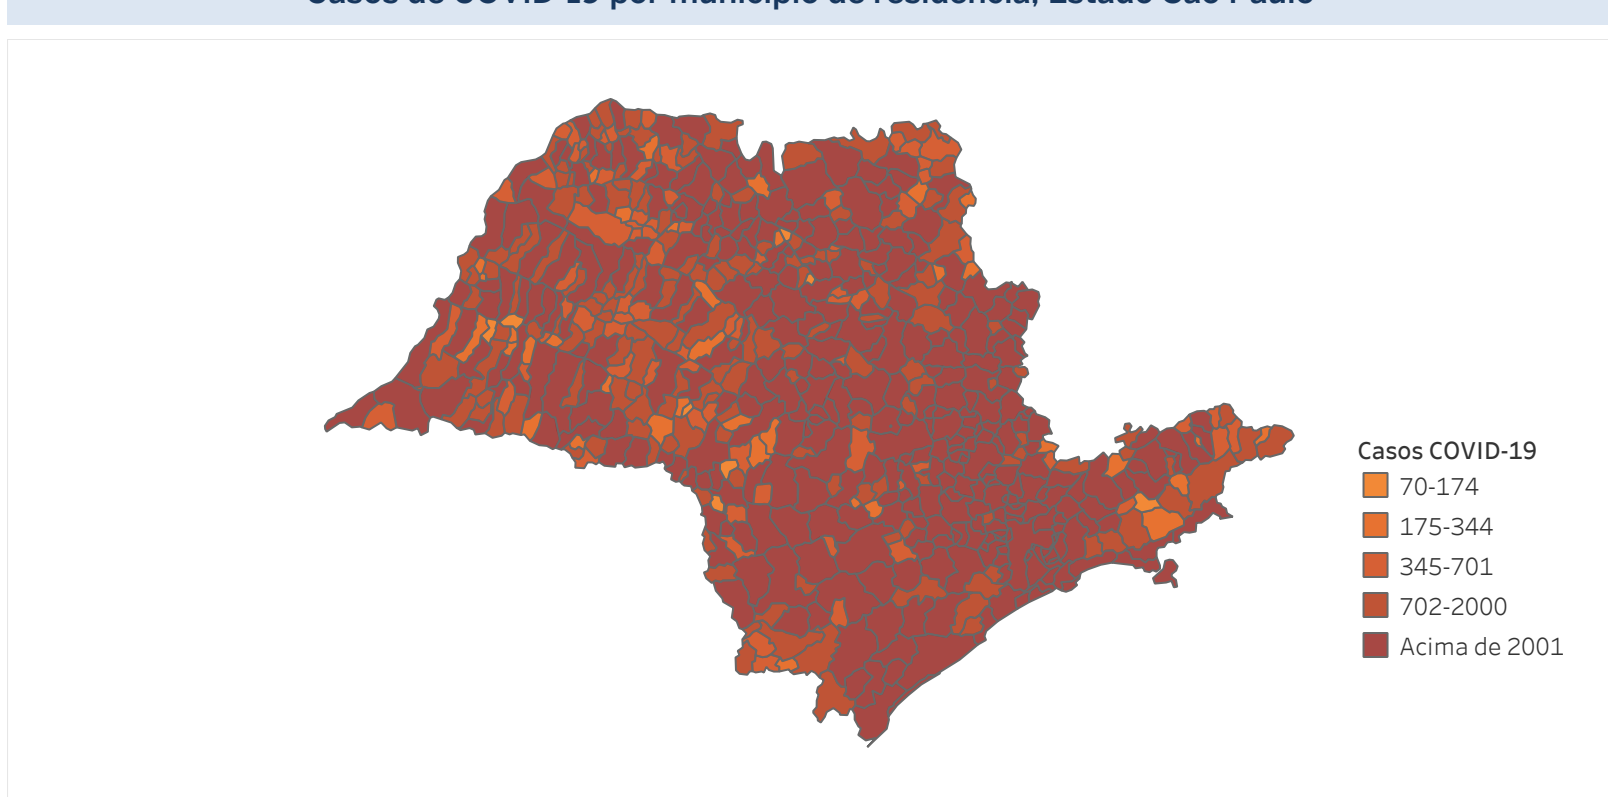

Novo Coronavírus (COVID-19)

Situação Epidemiológica

Atualizado em 16/12/2023

Situação em números de COVID-19 (casos confirmados e óbitos)

Mundial	Óbitos Mundiais	Estado de São Paulo	Óbitos Estado de São Paulo
225.680.357	4.644.740	6.756.304 [¥]	182.187 [¥]

* FONTE: World Health Organization - Coronavirus Disease 2019 (COVID-19) Data: 15/09/2021 00:00:00 GMT 00:00

¥ FONTE: CVE/CCD/SES-SP

Casos e óbitos confirmados para COVID-19, acumulados até 16/12/2023. Estado de São Paulo

FONTE: SIVEP-Gripe, RedCap e e-SUS VE

Casos de COVID-19 por município de residência, Estado São Paulo

Casos COVID-19

- 70-174
- 175-344
- 345-701
- 702-2000
- Acima de 2001

FONTE: SIVEP-Gripe, RedCap e e-SUS VE