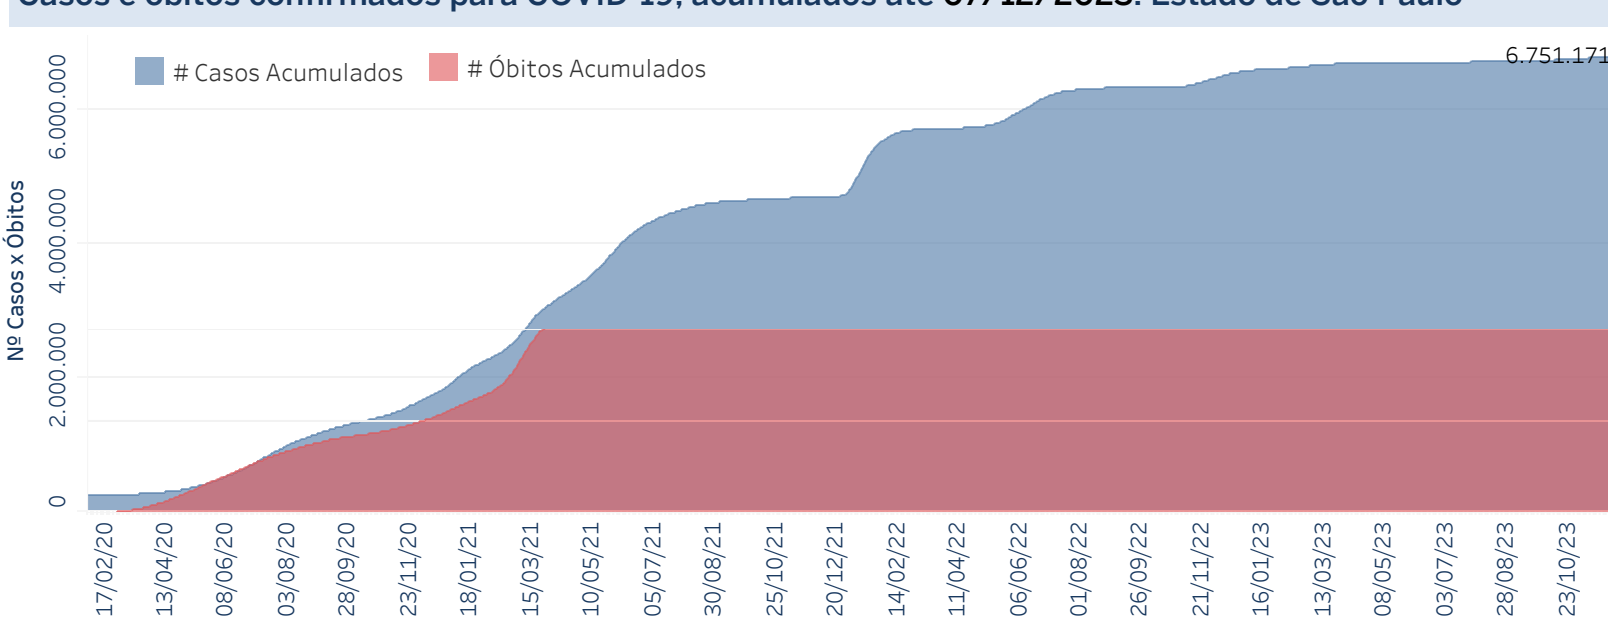

Novo Coronavírus (COVID-19)

Situação Epidemiológica

Atualizado em 07/12/2023

Situação em números de COVID-19 (casos confirmados e óbitos)

Mundial	Óbitos Mundiais	Estado de São Paulo	Óbitos Estado de São Paulo
225.680.357	4.644.740	6.751.174 $\downarrow$	182.122 $\downarrow$

Y FONTE: CVE/CCD/SES-SP

Casos e óbitos confirmados para COVID-19, acumulados até 07/12/2023. Estado de São Paulo

FONTE: SIVEP-Gripe, RedCap e e-SUS VE