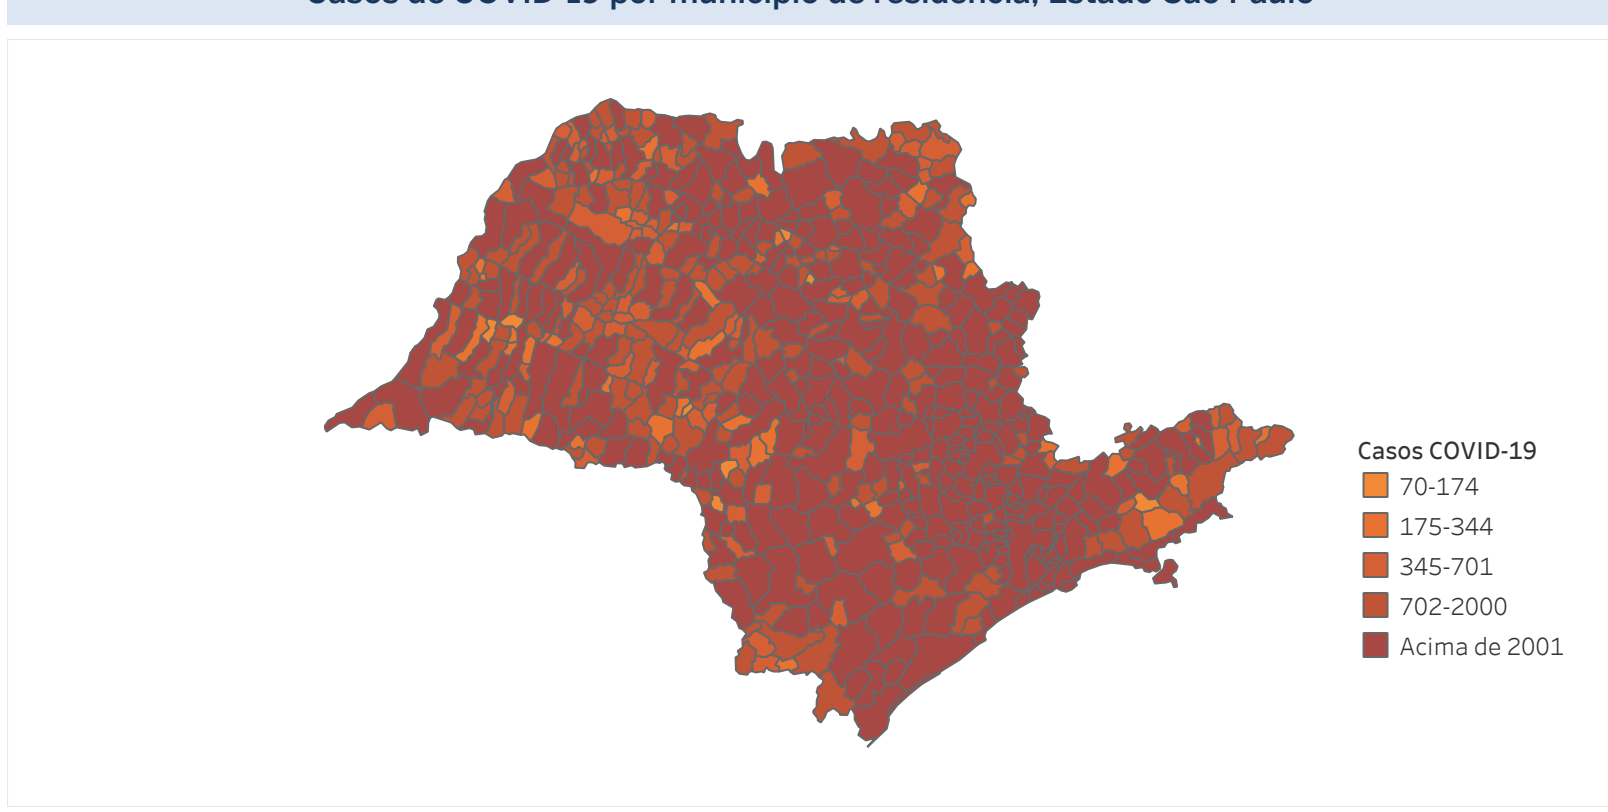

Casos de COVID-19 por município de residência, Estado São Paulo

Casos COVID-19

- 70-174
- 175-344
- 345-701
- 702-2000
- Acima de 2001

FONTE: SIVEP-Gripe, RedCap e e-SUS VE