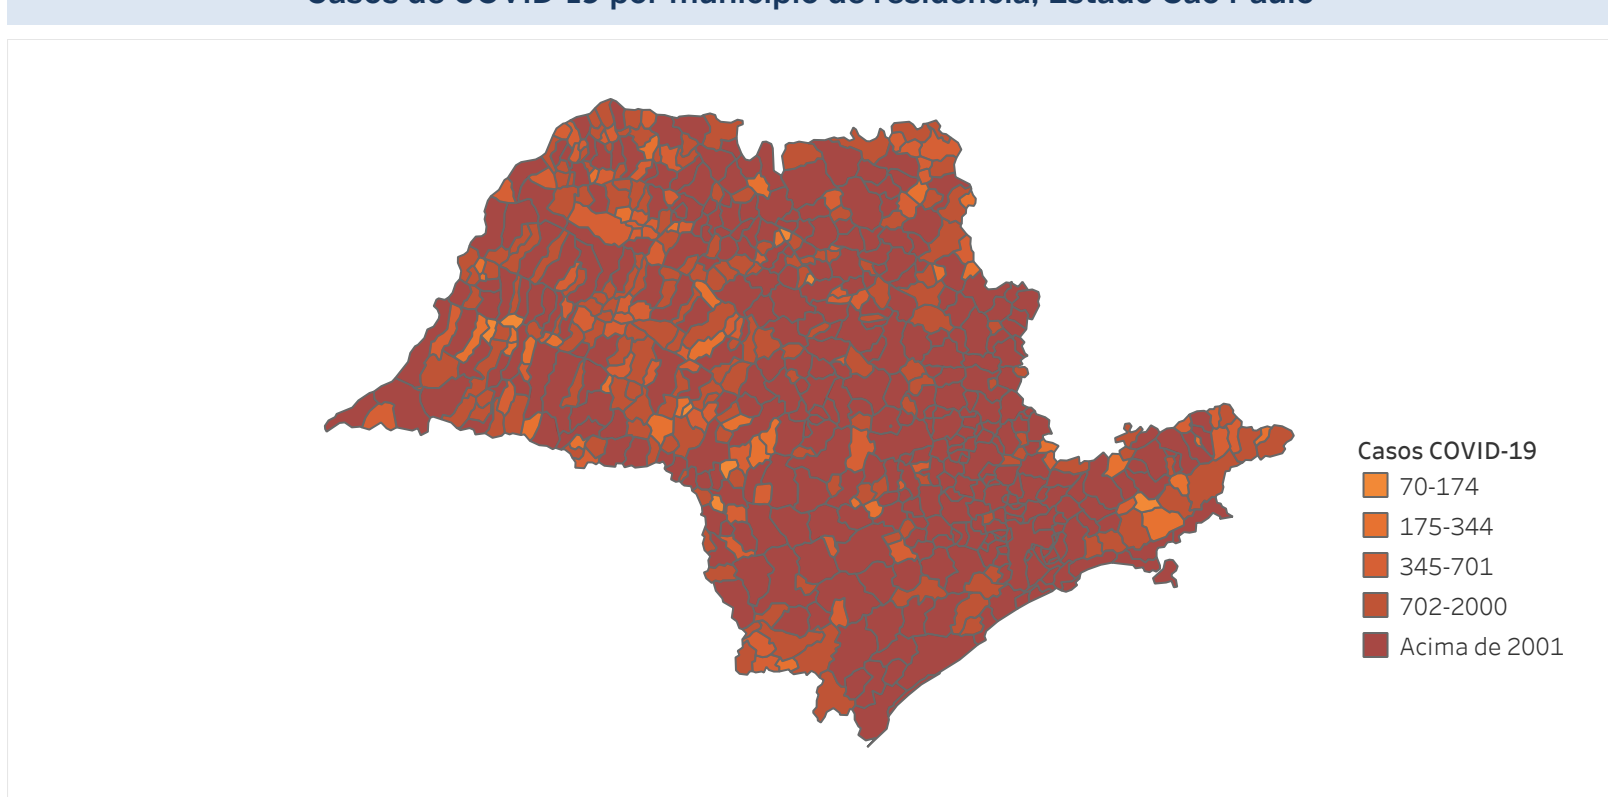

Casos de COVID-19 por município de residência, Estado São Paulo

Casos COVID-19

- 70-174
- 175-344
- 345-701
- 702-2000
- Acima de 2001

FONTE: SIVEP-Gripe, RedCap e e-SUS VE