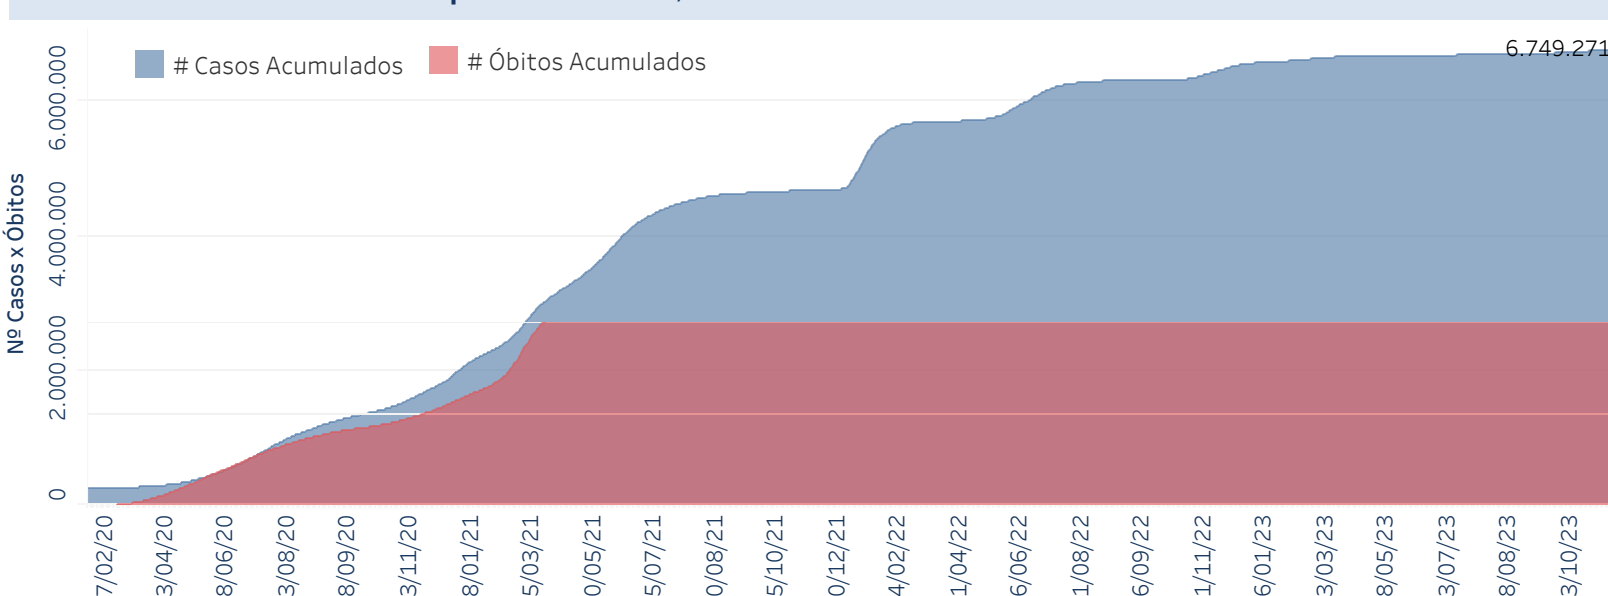

Novo Coronavírus (COVID-19)

Situação Epidemiológica

Atualizado em 05/12/2023

Situação em números de COVID-19 (casos confirmados e óbitos)

Mundial	Óbitos Mundiais	Estado de São Paulo	Óbitos Estado de São Paulo
225.680.357	4.644.740	6.749.271	182.096

* FONTE: World Health Organization - Coronavirus Disease 2019 (COVID-19) Data: 15/09/2021 00:00:00 GMT 00:00

Y FONTE: CVE/CCD/SES-SP

Casos e óbitos confirmados para COVID-19, acumulados até 05/12/2023. Estado de São Paulo

FONTE: SIVEP-Gripe, RedCap e e-SUS VE