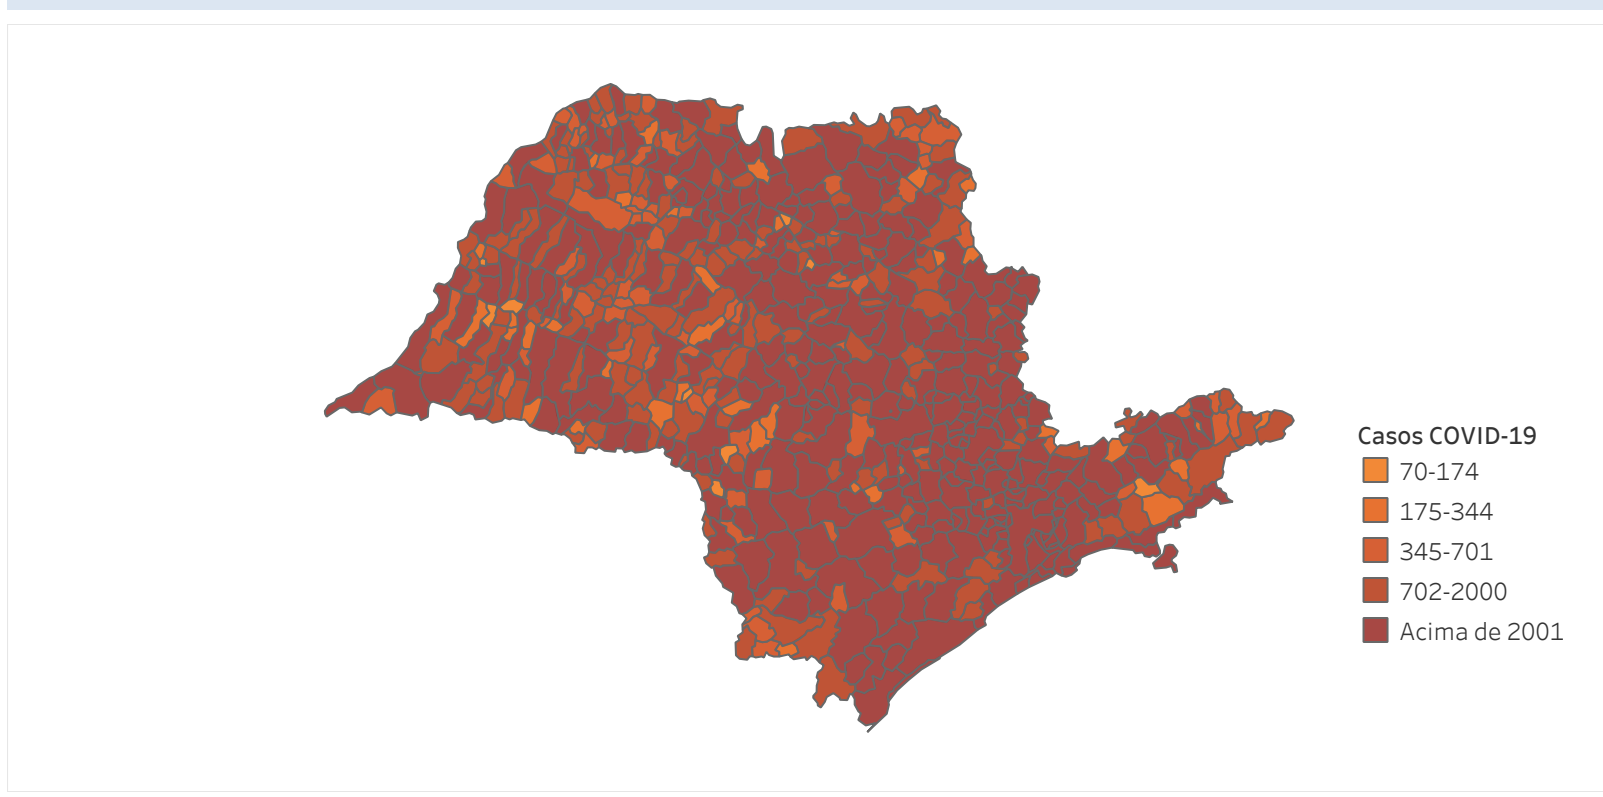

Casos de COVID-19 por município de residência, Estado São Paulo

FONTE: SIVEP-Gripe, RedCap e e-SUS VE