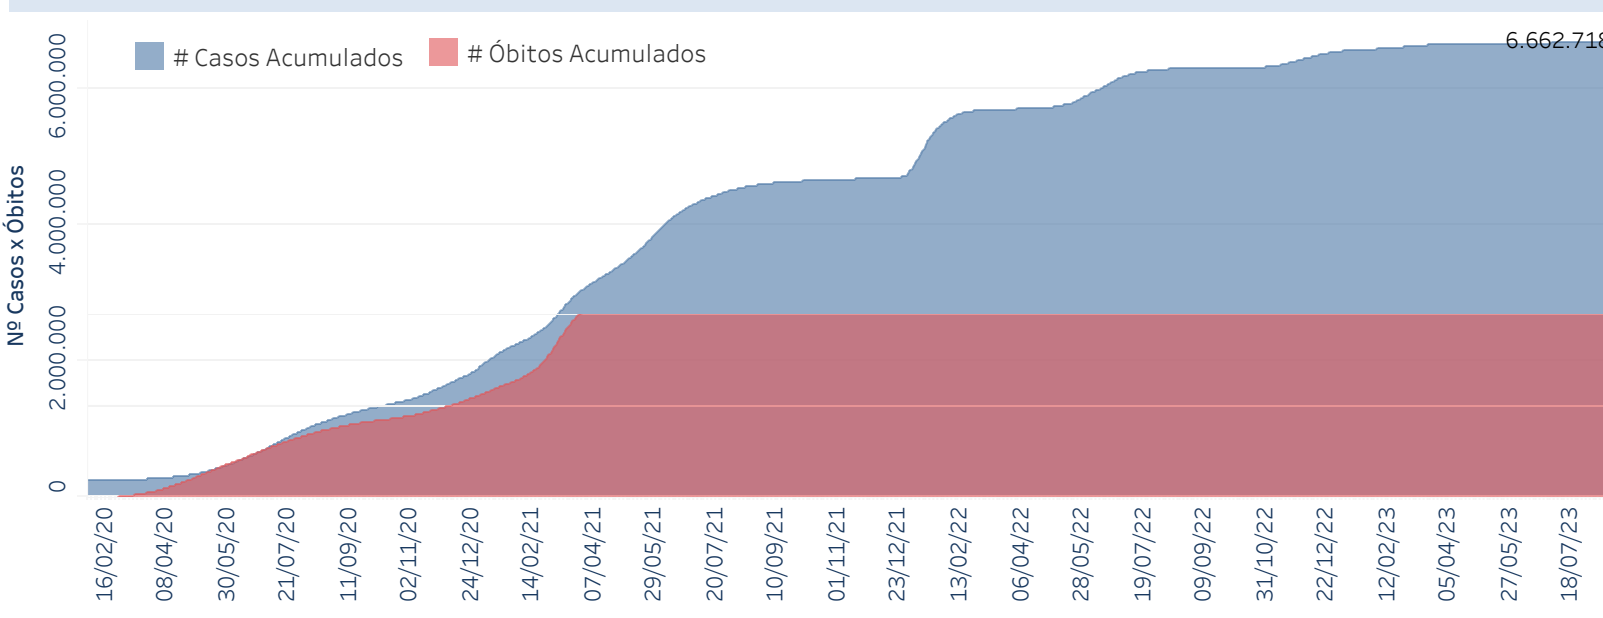

Novo Coronavírus (COVID-19)

Situação Epidemiológica

Atualizado em 26/08/2023

Situação em números de COVID-19 (casos confirmados e óbitos)

Mundial	Óbitos Mundiais	Estado de São Paulo	Óbitos Estado de São Paulo
225.680.357	4.644.740	6.662.718 \forall	181.093 \forall

* FONTE: World Health Organization - Coronavirus Disease 2019 (COVID-19) Data: 15/09/2021 00:00:00 GMT 00:00

Y FONTE: CVE/CCD/SES-SP

Casos e óbitos confirmados para COVID-19, acumulados até 26/08/2023. Estado de São Paulo