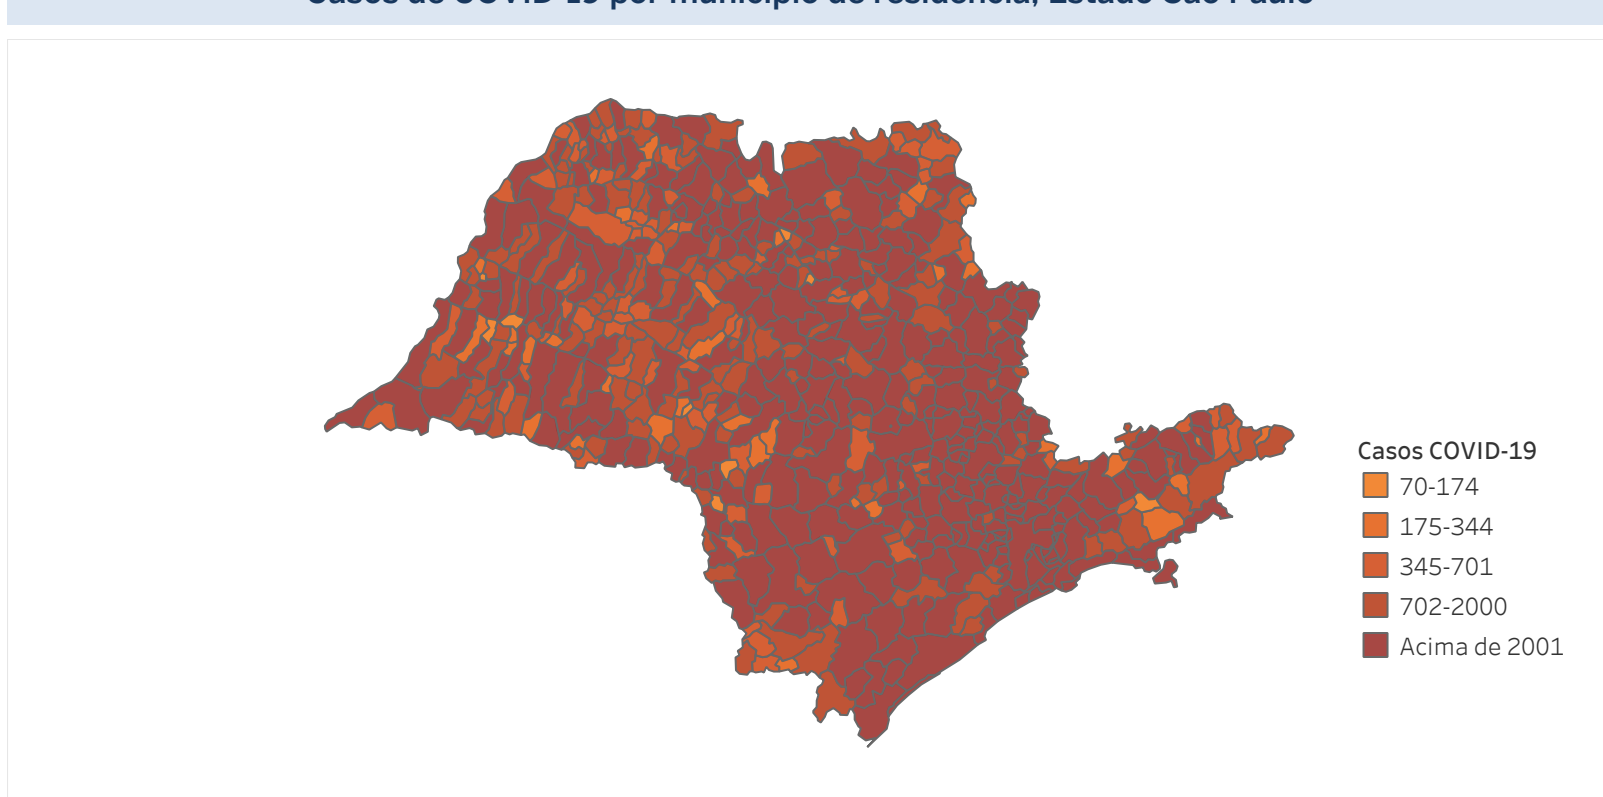

Casos de COVID-19 por município de residência, Estado São Paulo

FONTE: SIVEP-Gripe, RedCap e e-SUS VE