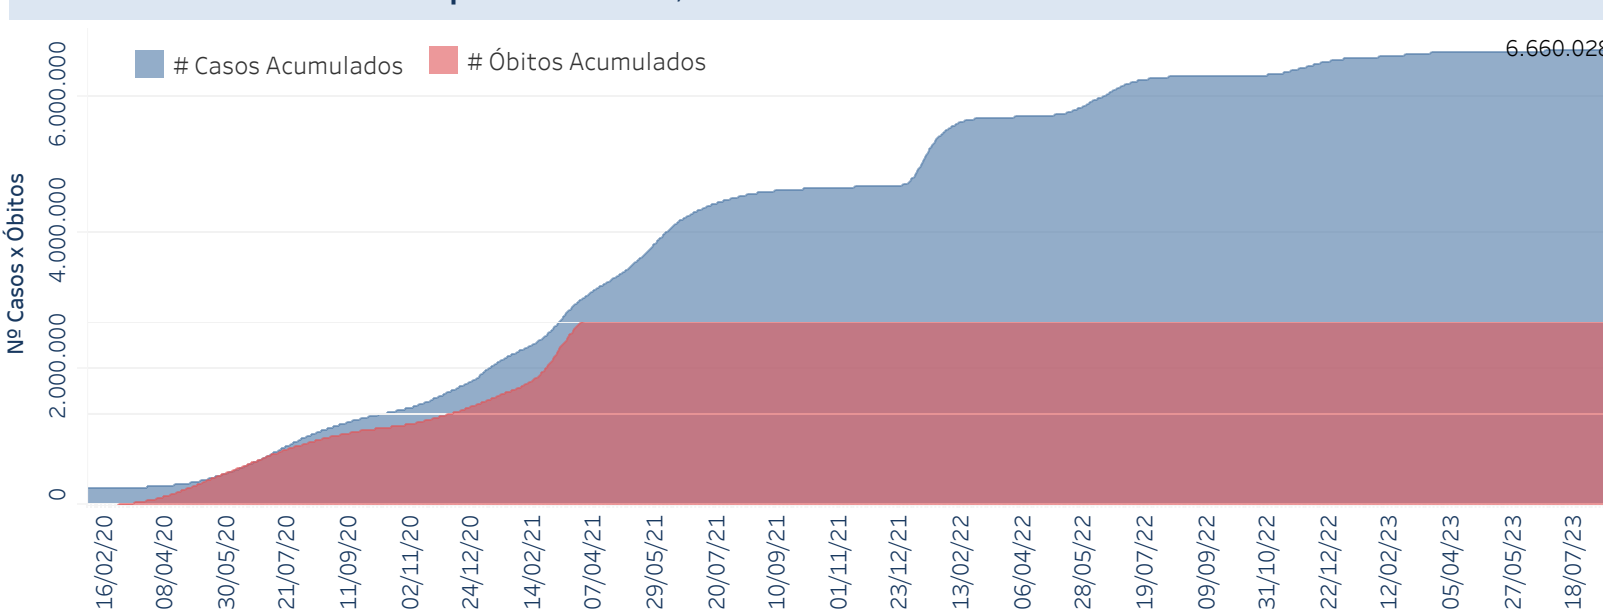

Novo Coronavírus (COVID-19)

Situação Epidemiológica

Atualizado em 22/08/2023

Situação em números de COVID-19 (casos confirmados e óbitos)

Mundial	Óbitos Mundiais	Estado de São Paulo	Óbitos Estado de São Paulo
225.680.357	4.644.740	6.660.028	181.071

Y FONTE: CVE/CCD/SES-SP

Casos e óbitos confirmados para COVID-19, acumulados até 22/08/2023. Estado de São Paulo

FONTE: SIVEP-Gripe, RedCap e e-SUS VE