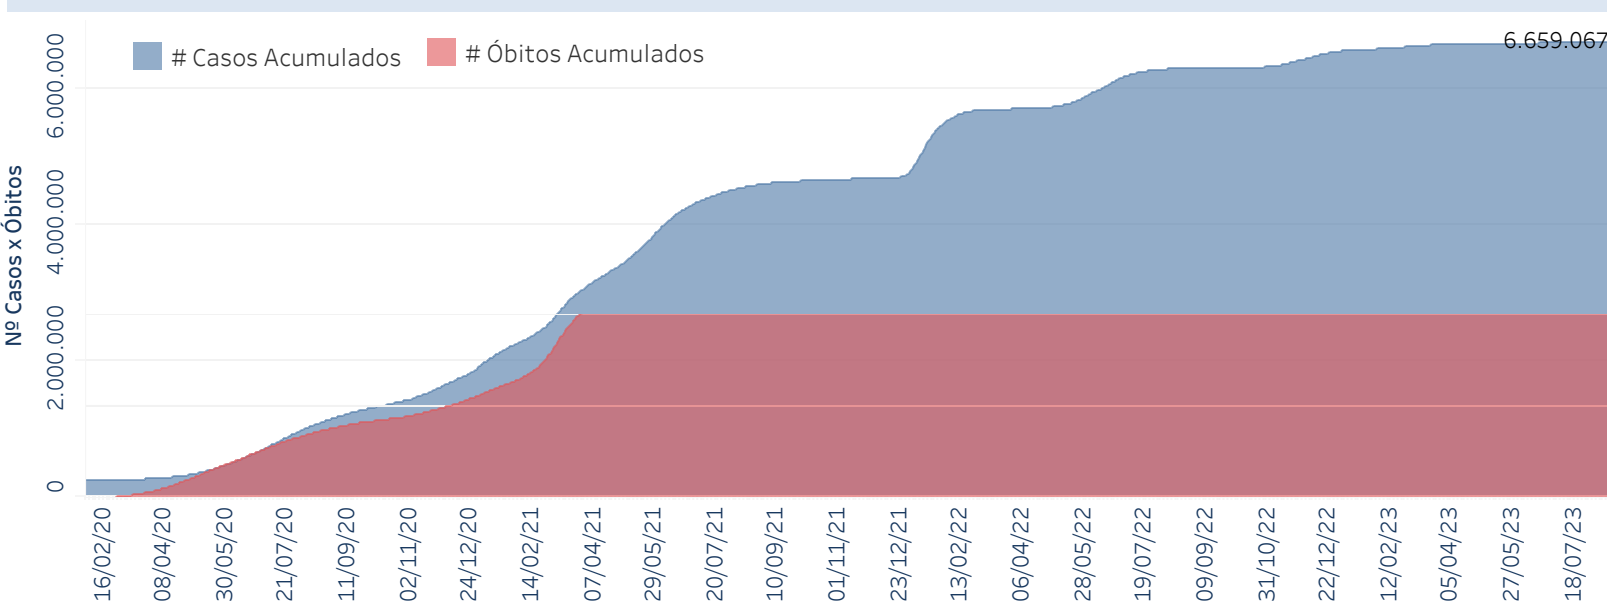

Novo Coronavírus (COVID-19)

Situação Epidemiológica

Atualizado em 21/08/2023

Situação em números de COVID-19 (casos confirmados e óbitos)

Mundial	Óbitos Mundiais	Estado de São Paulo	Óbitos Estado de São Paulo
225.680.357	4.644.740	6.659.067	181.069

* FONTE: World Health Organization - Coronavirus Disease 2019 (COVID-19) Data: 15/09/2021 00:00:00 GMT 00:00

* FONTE: CVE/CCD/SES/VE

Casos e óbitos confirmados para COVID-19, acumulados até 21/08/2023. Estado de São Paulo

FONTE: SIVEP-Gripe, RedCap e e-SUS VE