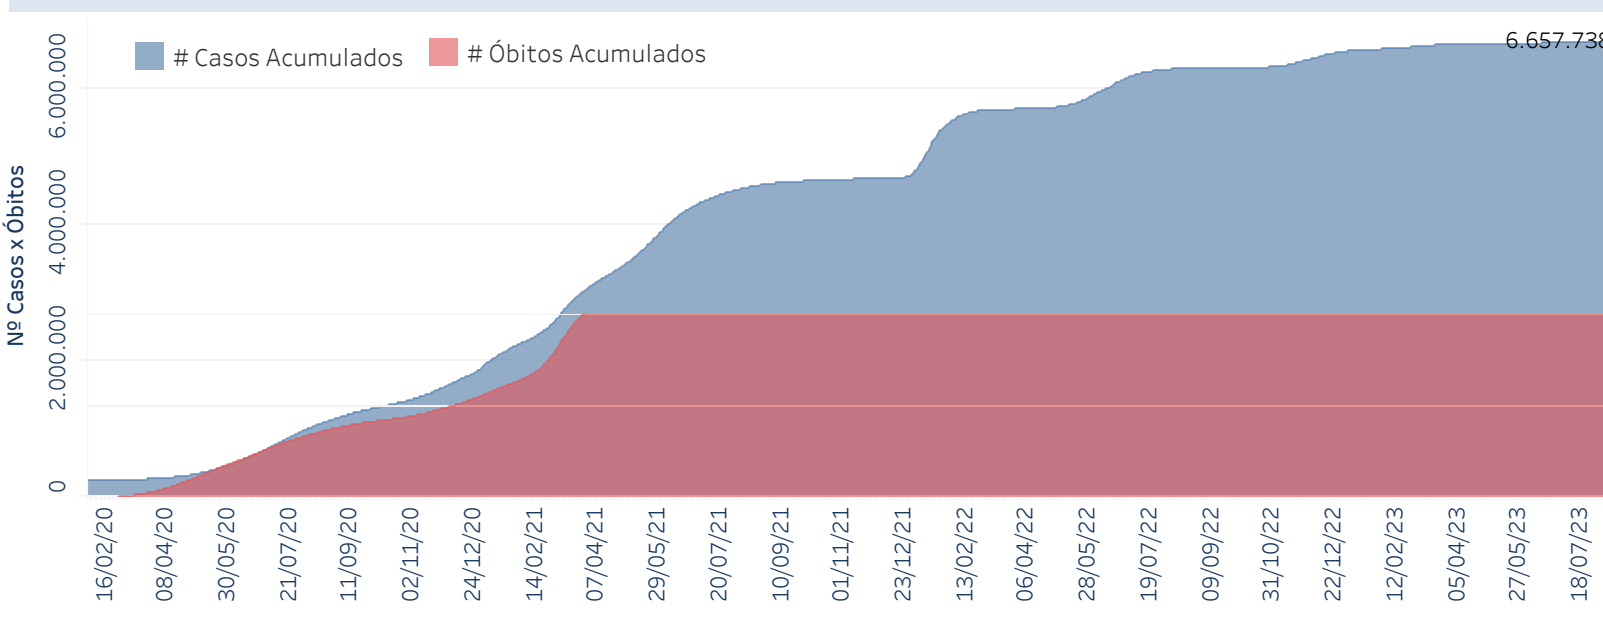

Novo Coronavírus (COVID-19)

Situação Epidemiológica

Atualizado em 17/08/2023

Situação em números de COVID-19 (casos confirmados e óbitos)

Mundial	Óbitos Mundiais	Estado de São Paulo	Óbitos Estado de São Paulo
225.680.357	4.644.740	6.657.738	181.060

* FONTE: World Health Organization - Coronavirus Disease 2019 (COVID-19) Data: 15/09/2021 00:00:00 GMT 00:00

Y FONTE: CVE/CCD/SES-SP

Casos e óbitos confirmados para COVID-19, acumulados até 17/08/2023. Estado de São Paulo