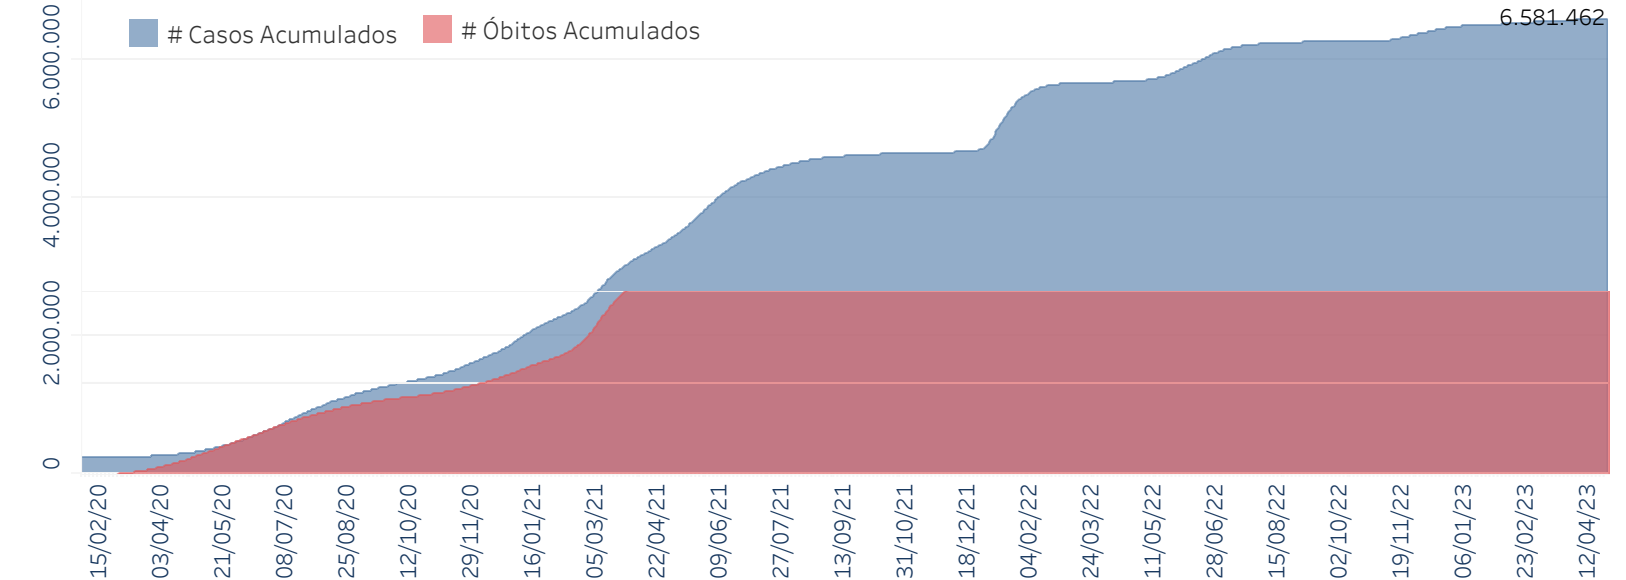

Novo Coronavírus (COVID-19)

Situação Epidemiológica

Atualizado em 28/04/2023

Situação em números de COVID-19 (casos confirmados e óbitos)

Mundial	Óbitos Mundiais	Estado de São Paulo	Óbitos Estado de São Paulo
225.680.357	4.644.740	6.581.462 ✘	179.916 ✘

* FONTE: World Health Organization - Coronavirus Disease 2019 (COVID-19) Data: 15/09/2021 00:00:00 GMT 00:00

✘ FONTE: CVE/CCD/SES-SP

Casos e óbitos confirmados para COVID-19, acumulados até 28/04/2023. Estado de São Paulo