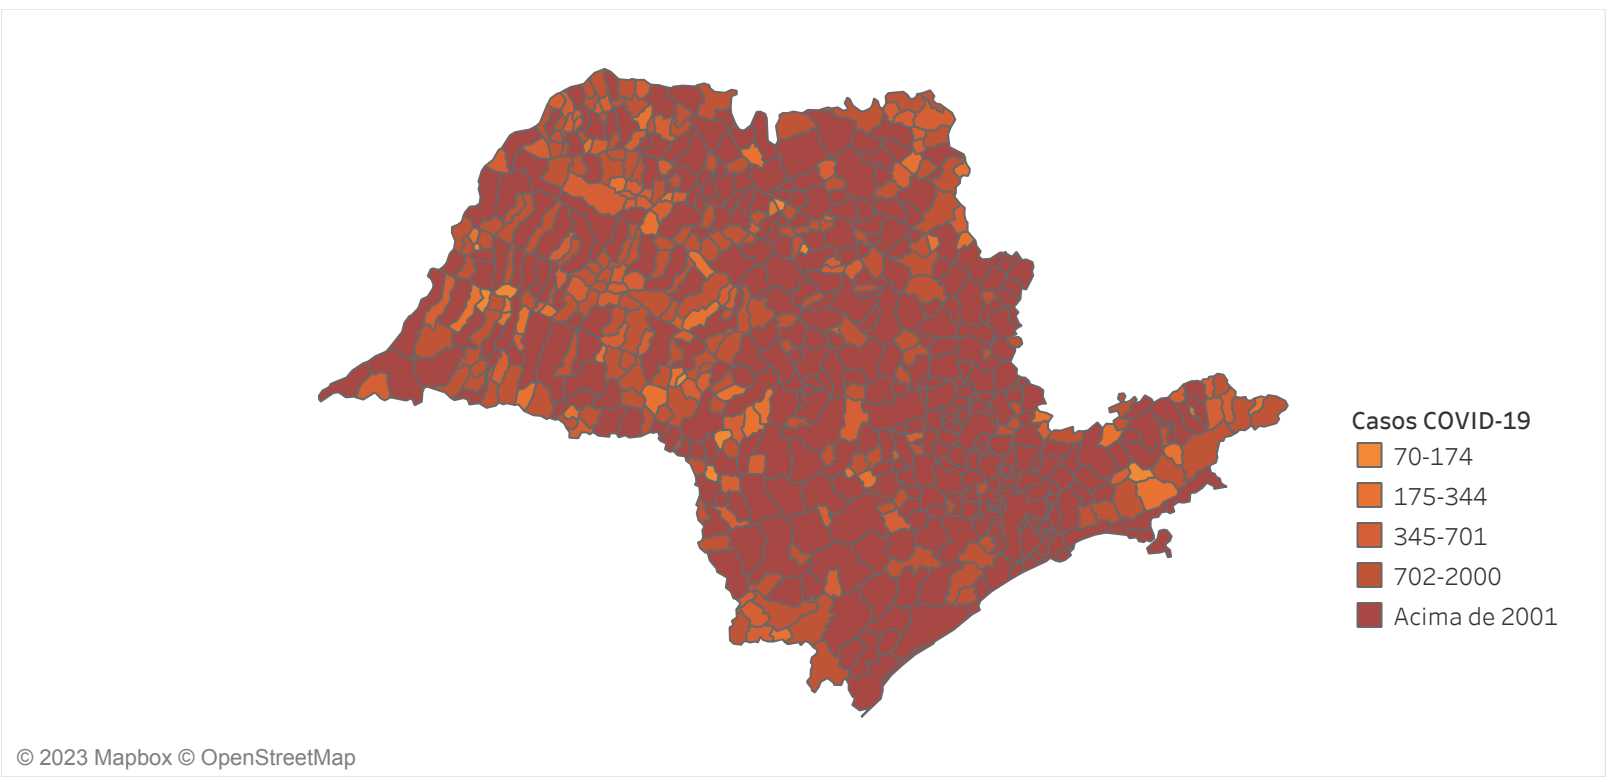

Casos de COVID-19 por município de residência, Estado São Paulo

© 2023 Mapbox © OpenStreetMap

FONTE: SIVEP-Gripe, RedCap e e-SUS VE