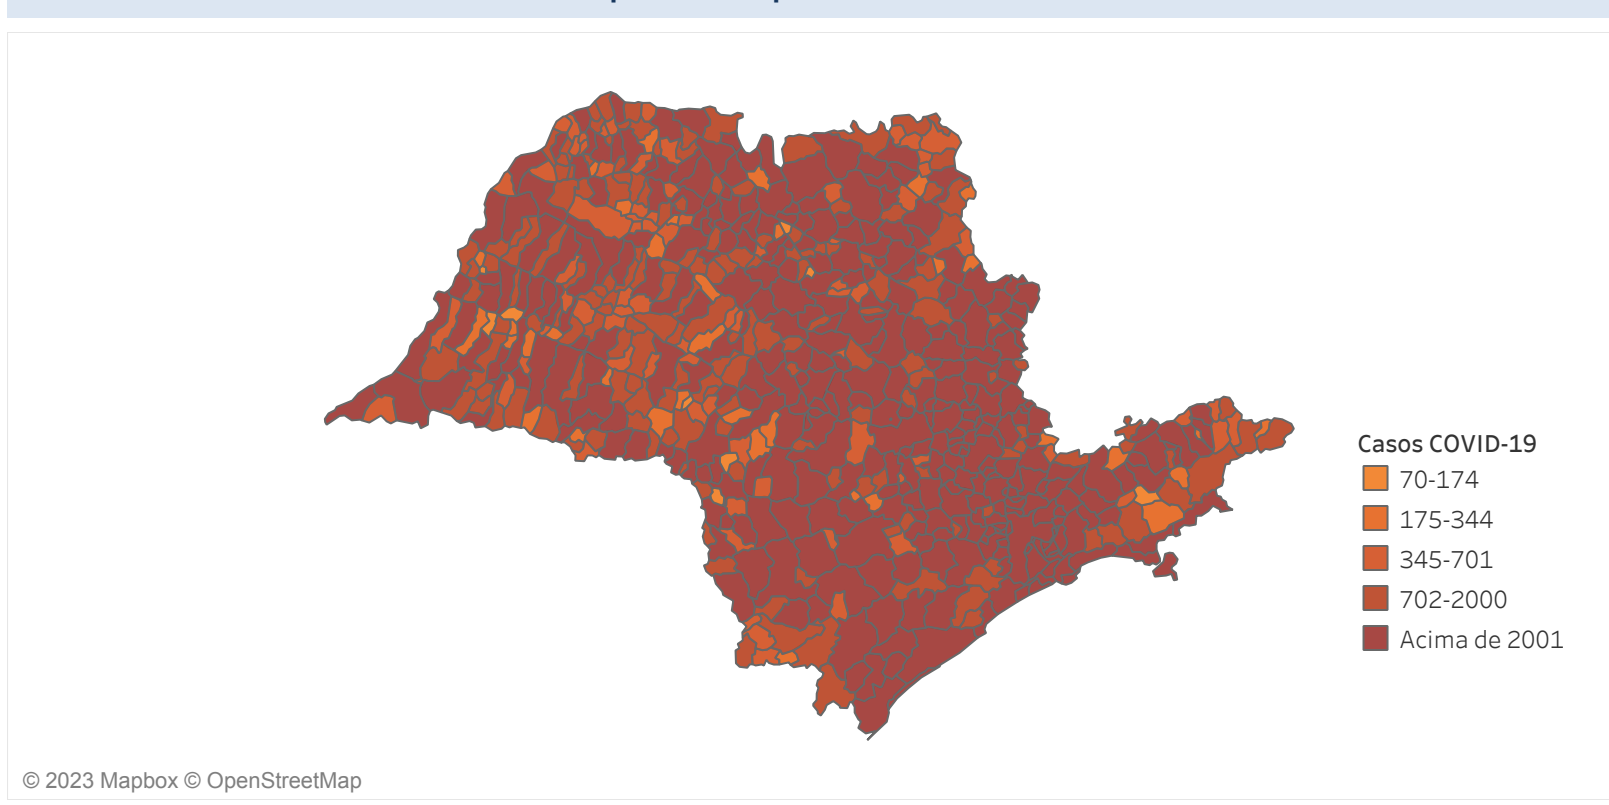

Casos de COVID-19 por município de residência, Estado São Paulo

FONTE: SIVEP-Gripe, RedCap e e-SUS VE