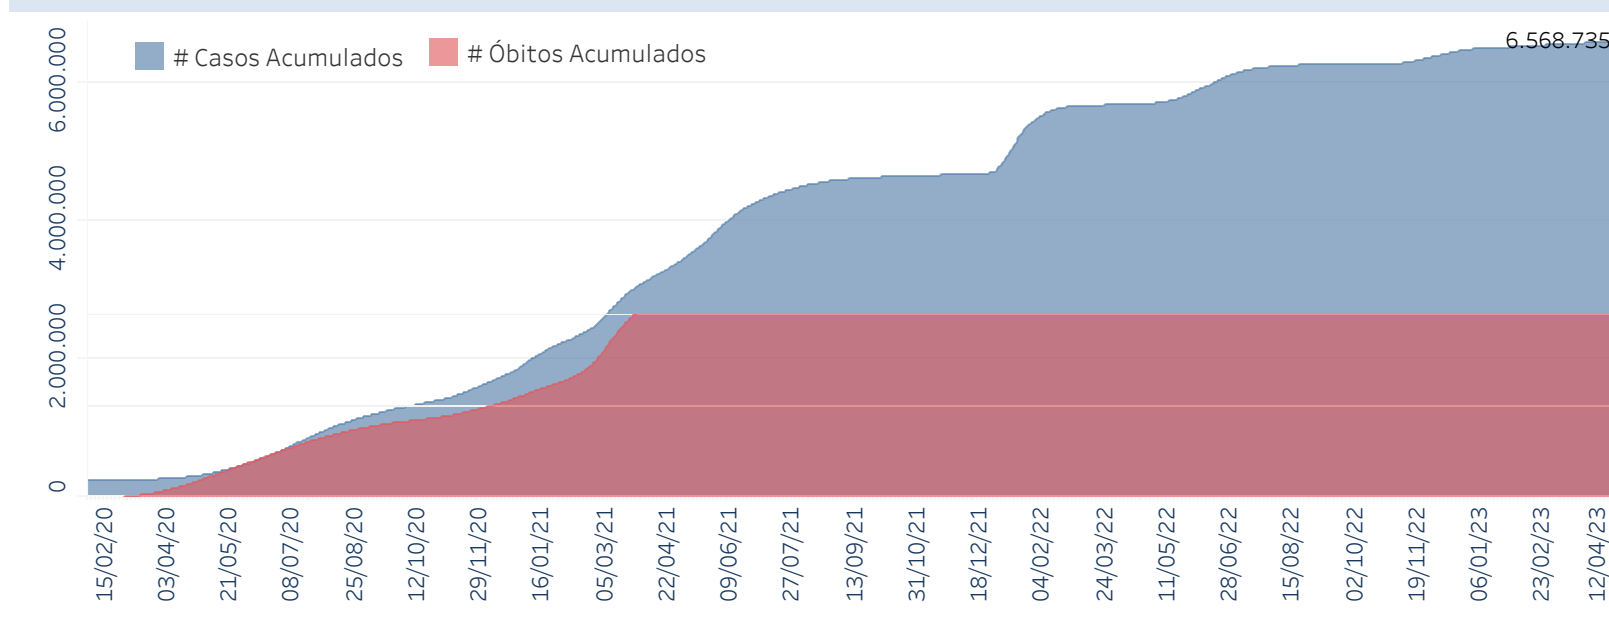

Novo Coronavírus (COVID-19)

Situação Epidemiológica

Atualizado em 20/04/2023

Situação em números de COVID-19 (casos confirmados e óbitos)

Mundial	Óbitos Mundiais	Estado de São Paulo	Óbitos Estado de São Paulo
225.680.357	4.644.740	6.568.735	179.826

Y FONTE: CVE/CCD/SES-SP

Casos e óbitos confirmados para COVID-19, acumulados até 20/04/2023. Estado de São Paulo

FONTE: SIVEP-Gripe, RedCap e e-SUS VE