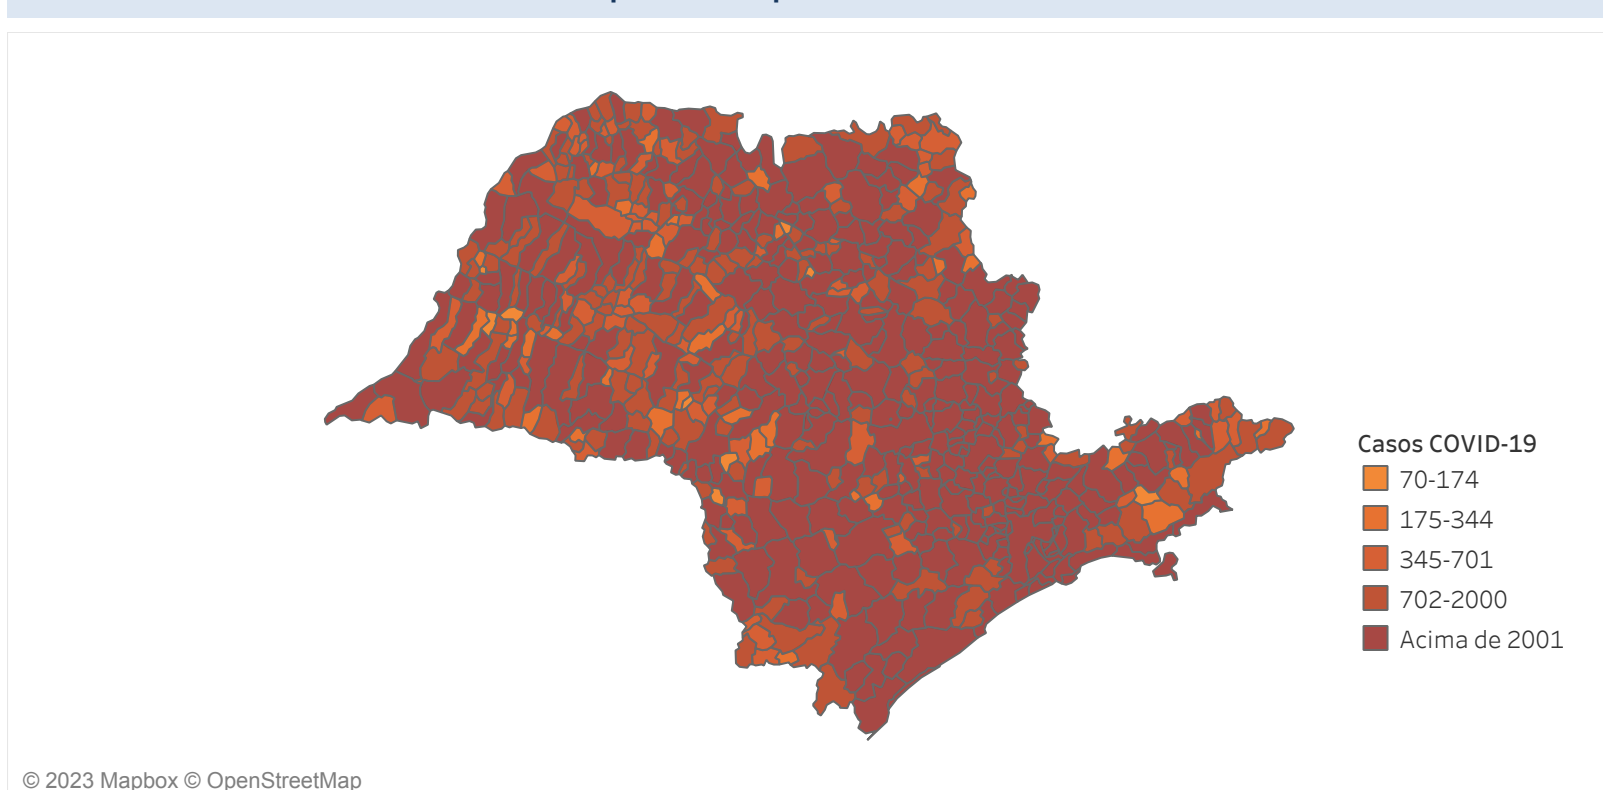

Casos de COVID-19 por município de residência, Estado São Paulo

© 2023 Mapbox © OpenStreetMap

FONTE: SIVEP-Gripe, RedCap e e-SUS VE