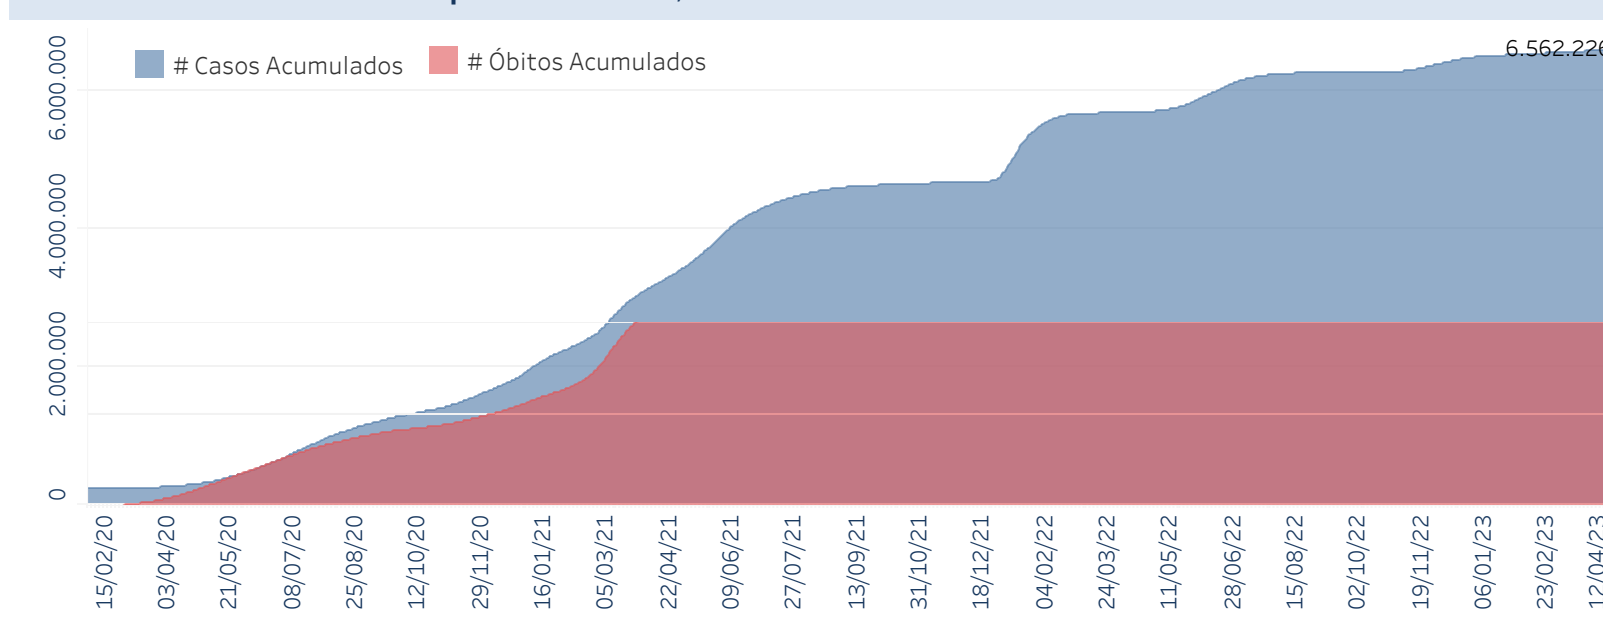

Novo Coronavírus (COVID-19)

Situação Epidemiológica

Atualizado em 17/04/2023

Situação em números de COVID-19 (casos confirmados e óbitos)

Mundial	Óbitos Mundiais	Estado de São Paulo	Óbitos Estado de São Paulo
225.680.357	4.644.740	6.562.226 \downarrow	179.770 \downarrow

* FONTE: World Health Organization - Coronavirus Disease 2019 (COVID-19) Data: 15/09/2021 00:00:00 GMT 00:00

Y FONTE: CVE/CCD/SES-SP

Casos e óbitos confirmados para COVID-19, acumulados até 17/04/2023. Estado de São Paulo